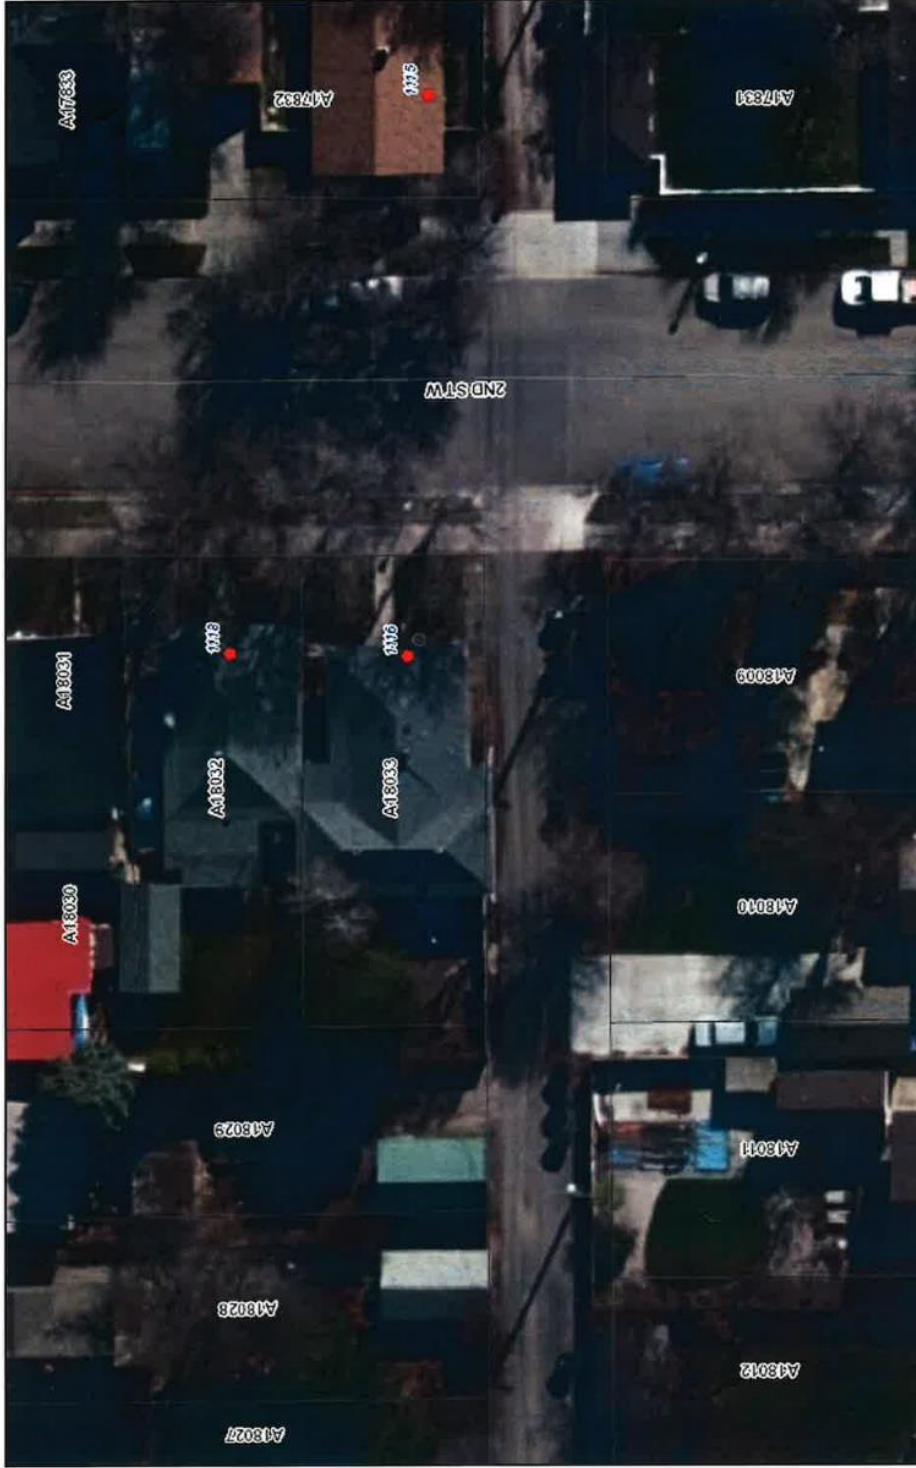

1116 2nd ST W aerial map

1/4/2021, 2:36:14 PM