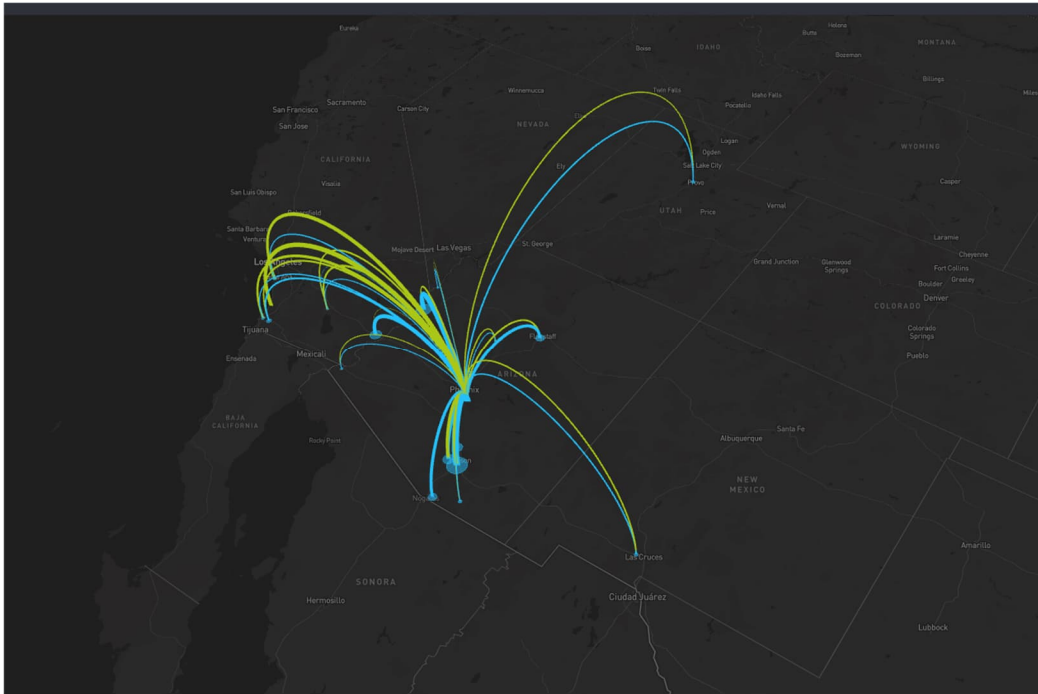

### Landings per Runway

KCHD 04/01/2026 0:00 > 04/30/2026 23:59 LT

### Takeoffs per Runway

KCHD 04/01/2026 0:00 > 04/30/2026 23:59 LT

## Top 20 O & D for February 2026

ICAO	Arrivals	Departures
KCRQ	10	0
KSNA	8	4
KTUS	7	21
KRYN	7	12
KMYF	6	4
KTRM	5	3
KHII	4	17
KFLG	4	10
KSEE	4	6
KCHD	4	4
KPSP	4	1
KPVU	3	5
KLRU	3	4
KPRC	3	3
KNYL	2	3
KBLH	1	13
KFHU	1	4
KIFP	1	3
KAVQ	0	11
KOLS	0	9

# February 2026 Aircraft Tracking