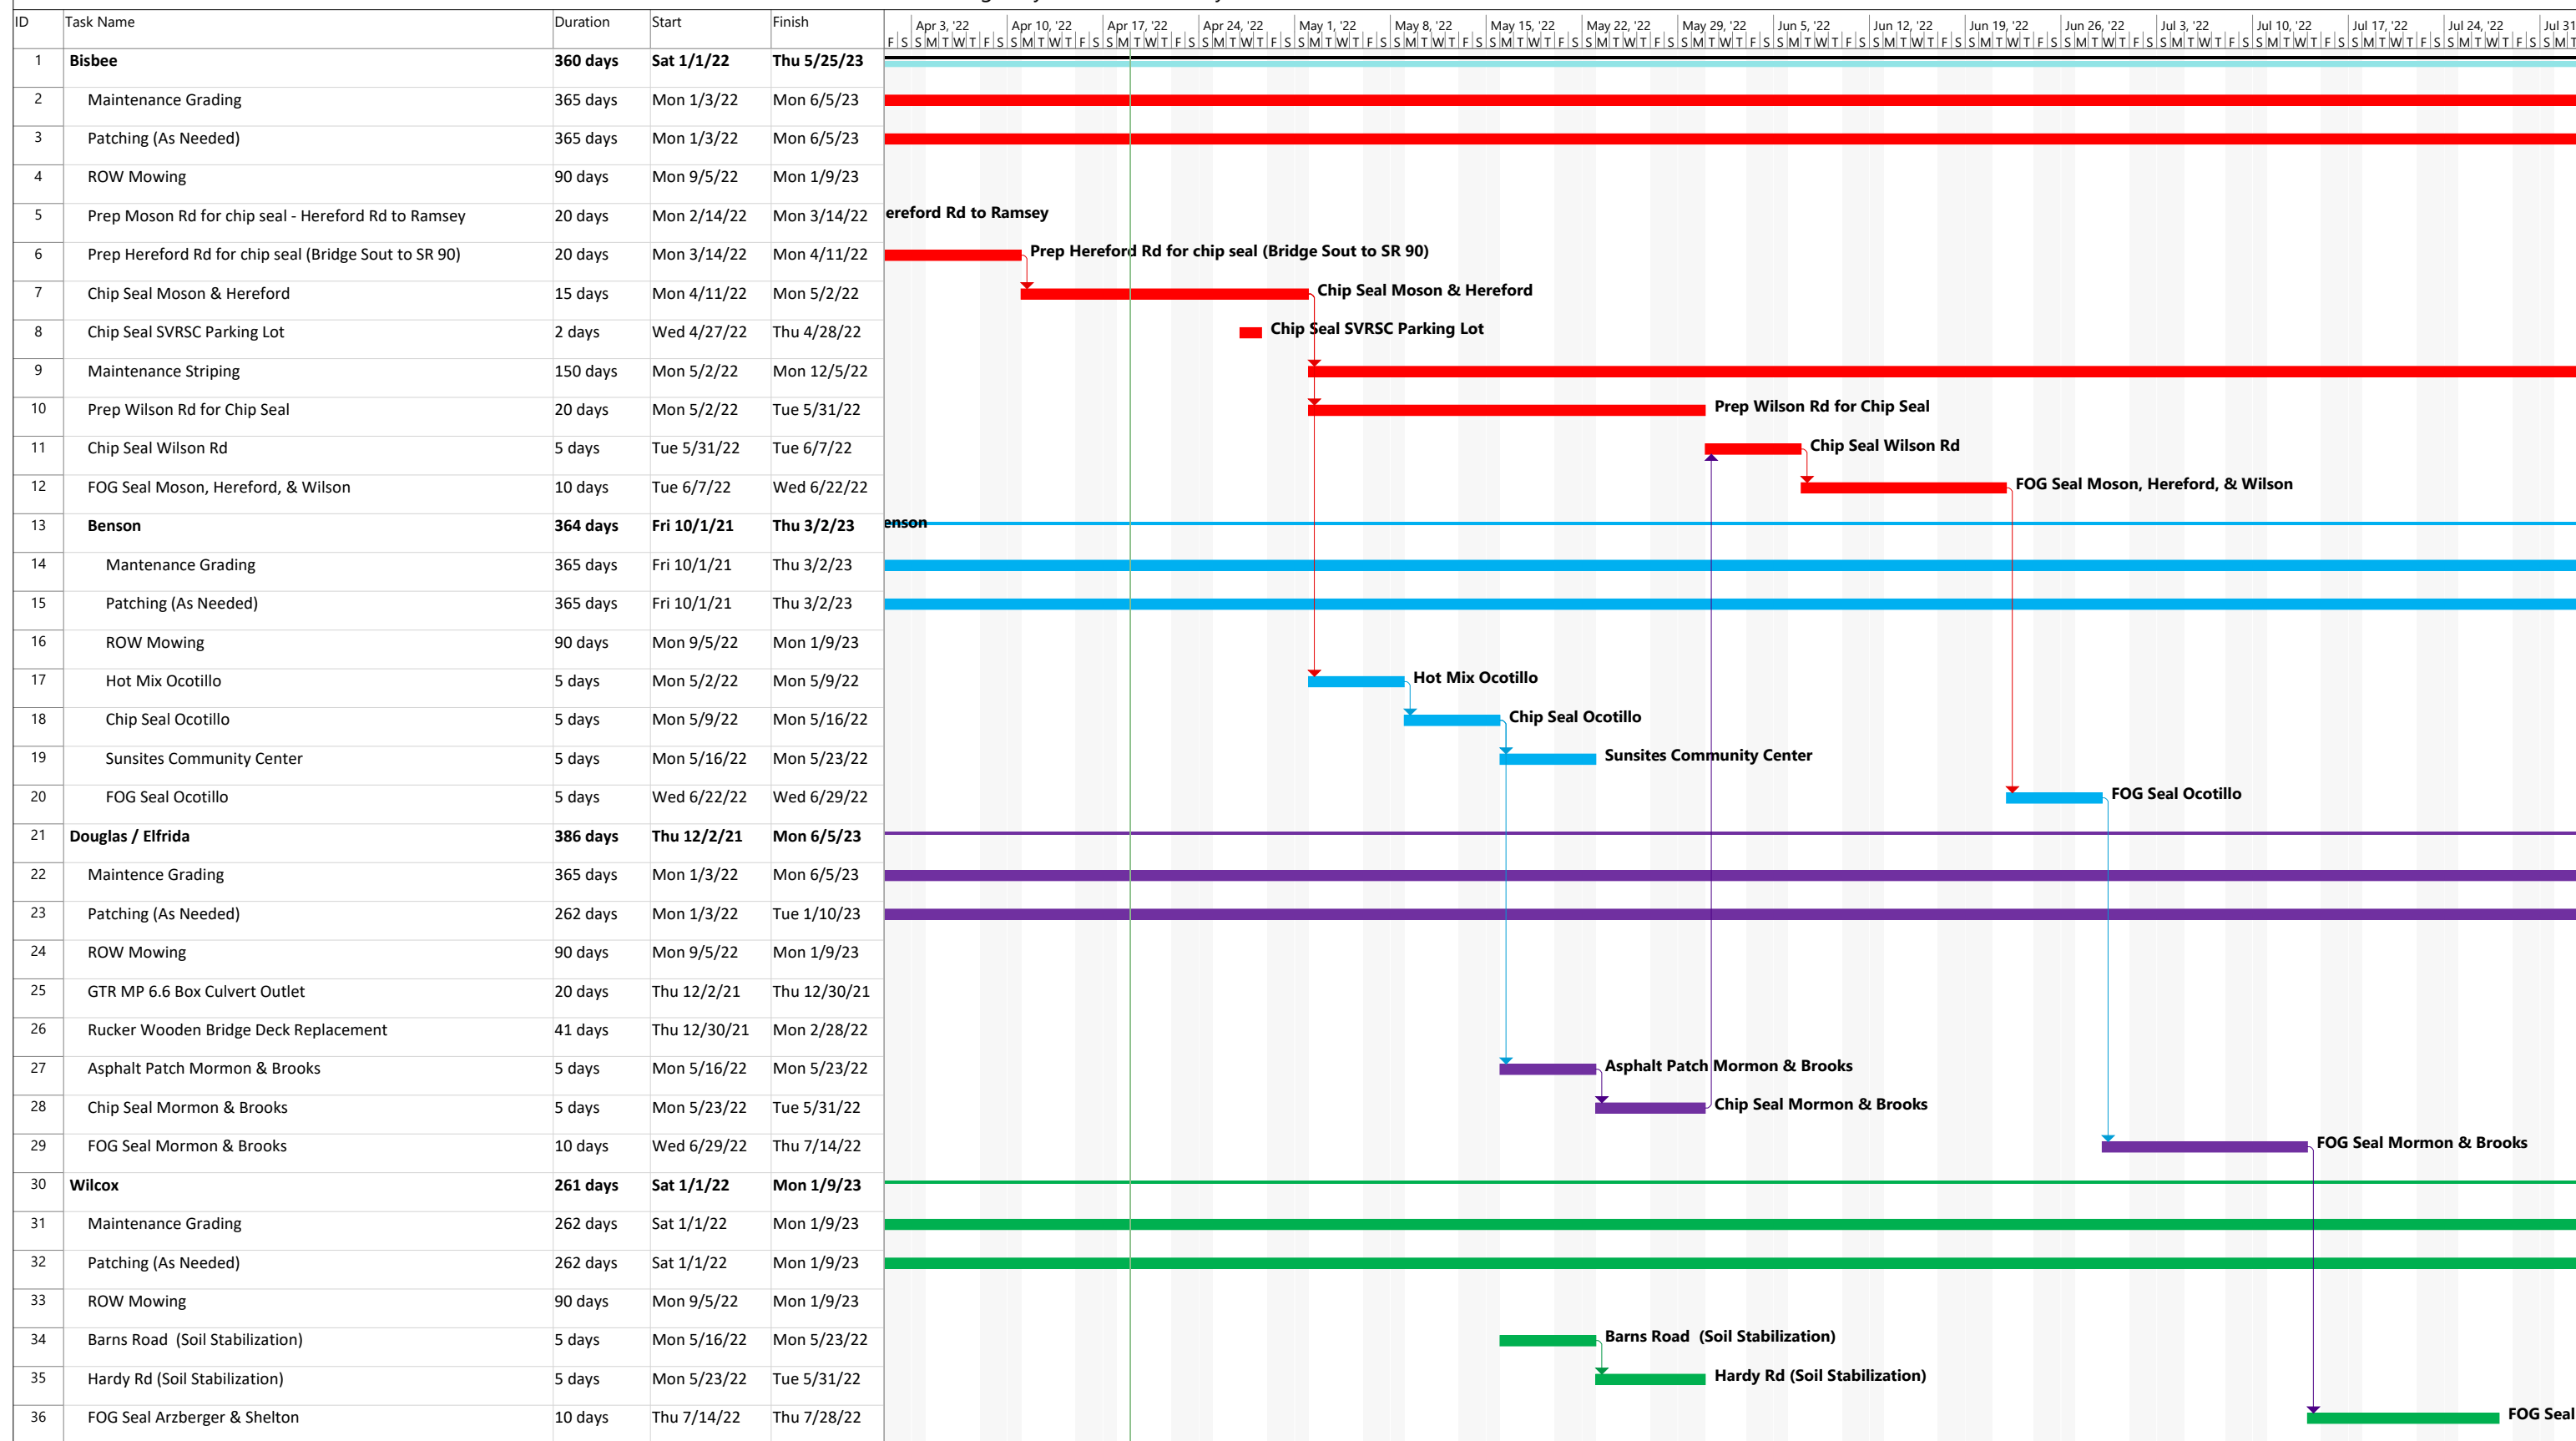

### Highway Division Quarterly Work Plan October Thru December 2021

Project: Quarterly Work Plan 4.  
Date: Tue 4/19/22

|           |  |                 |  |                    |  |                       |   |                |  |                    |   |                 |   |
|-----------|--|-----------------|--|--------------------|--|-----------------------|---|----------------|--|--------------------|---|-----------------|---|
| Task      | <span style="color: red;">█</span>   | Summary         | <span style="border: 1px solid black; display: inline-block; width: 10px; height: 10px;"></span>                       | Inactive Milestone | <span style="border: 1px solid black; border-style: dashed; display: inline-block; width: 10px; height: 10px;"></span> | Duration-only         | <span style="background-color: #cccccc; border: 1px solid black; display: inline-block; width: 10px; height: 10px;"></span> | Start-only     | <span style="border-left: 1px solid black; display: inline-block; width: 10px; height: 10px;"></span>                  | External Milestone | <span style="border: 1px solid black; border-style: dashed; display: inline-block; width: 10px; height: 10px;"></span>      | Manual Progress | <span style="background-color: #cccccc; border: 1px solid black; display: inline-block; width: 10px; height: 10px;"></span> |
| Split     | <span style="border-bottom: 1px dashed black; display: inline-block; width: 10px;"></span> | Project Summary | <span style="border: 1px solid black; border-style: dashed; display: inline-block; width: 10px; height: 10px;"></span> | Inactive Summary   | <span style="border: 1px solid black; border-style: dashed; display: inline-block; width: 10px; height: 10px;"></span> | Manual Summary Rollup | <span style="background-color: #cccccc; border: 1px solid black; display: inline-block; width: 10px; height: 10px;"></span> | Finish-only    | <span style="border-right: 1px solid black; display: inline-block; width: 10px; height: 10px;"></span>                 | Deadline           | <span style="border: 1px solid black; border-style: dashed; display: inline-block; width: 10px; height: 10px;"></span>      | Progress        | <span style="background-color: #cccccc; border: 1px solid black; display: inline-block; width: 10px; height: 10px;"></span> |
| Milestone | <span style="color: red;">◆</span>   | Inactive Task   | <span style="border: 1px solid black; border-style: dashed; display: inline-block; width: 10px; height: 10px;"></span> | Manual Task        | <span style="border: 1px solid black; border-style: dashed; display: inline-block; width: 10px; height: 10px;"></span> | Manual Summary        | <span style="background-color: #cccccc; border: 1px solid black; display: inline-block; width: 10px; height: 10px;"></span> | External Tasks | <span style="border: 1px solid black; border-style: dashed; display: inline-block; width: 10px; height: 10px;"></span> | Progress           | <span style="background-color: #cccccc; border: 1px solid black; display: inline-block; width: 10px; height: 10px;"></span> |                 |   |