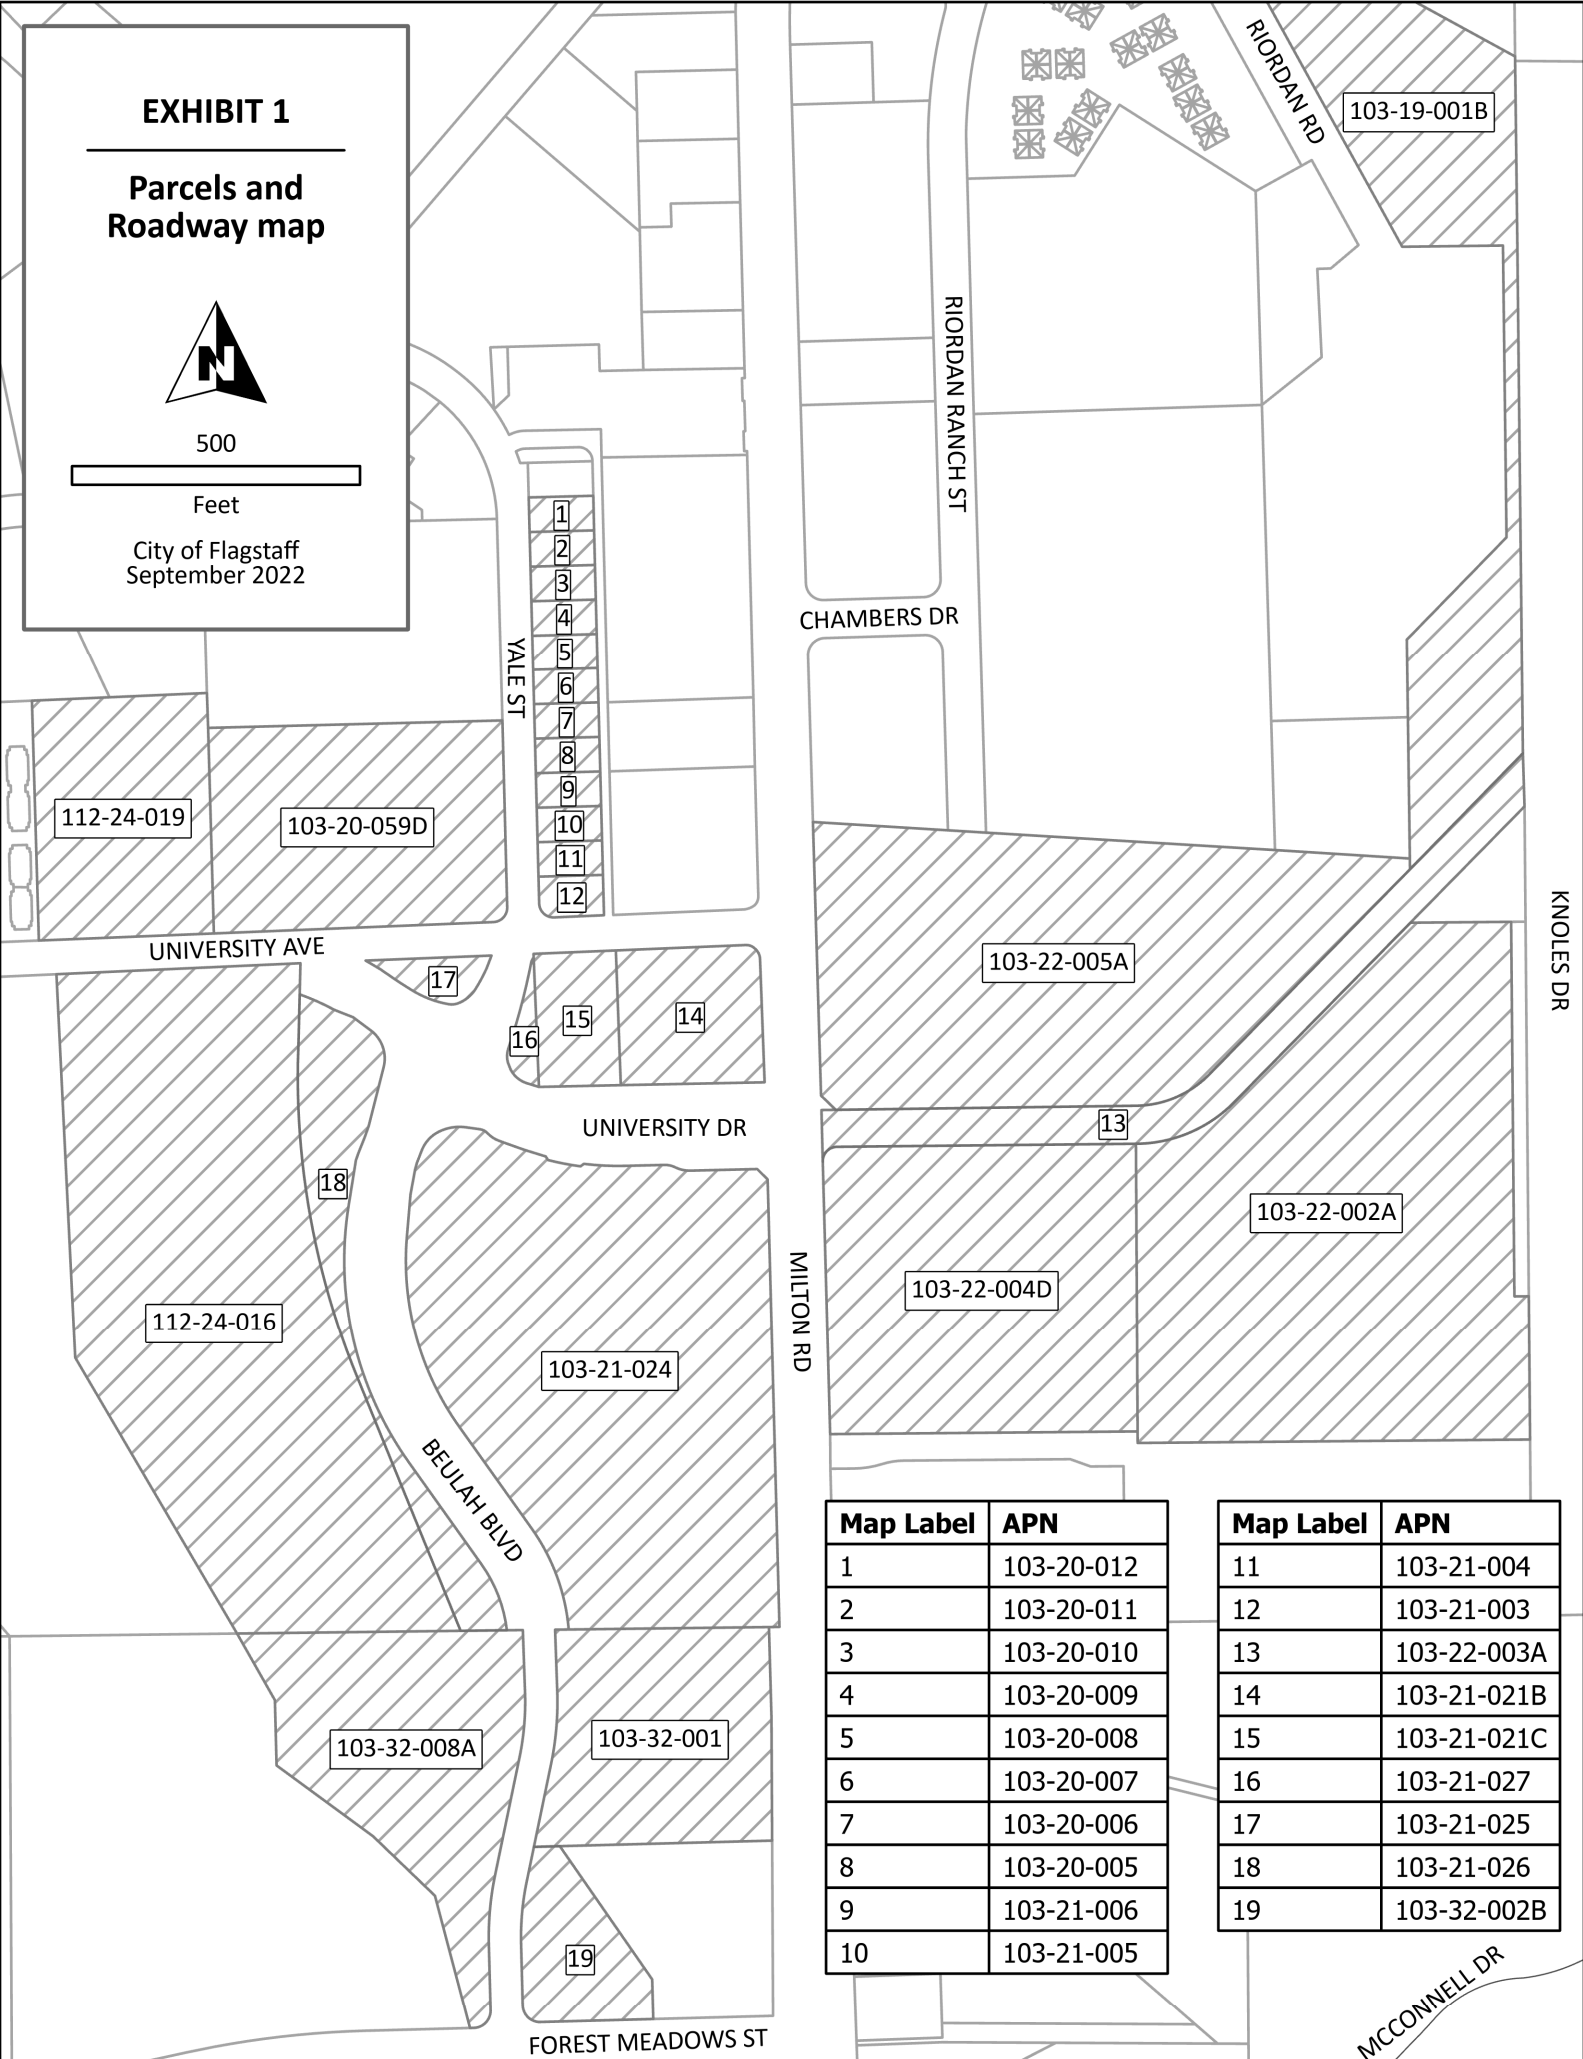

EXHIBIT 1

Parcels and Roadway map

500

Feet

City of Flagstaff
September 2022

Map Label	APN
1	103-20-012
2	103-20-011
3	103-20-010
4	103-20-009
5	103-20-008
6	103-20-007
7	103-20-006
8	103-20-005
9	103-21-006
10	103-21-005

Map Label	APN
11	103-21-004
12	103-21-003
13	103-22-003A
14	103-21-021B
15	103-21-021C
16	103-21-027
17	103-21-025
18	103-21-026
19	103-32-002B