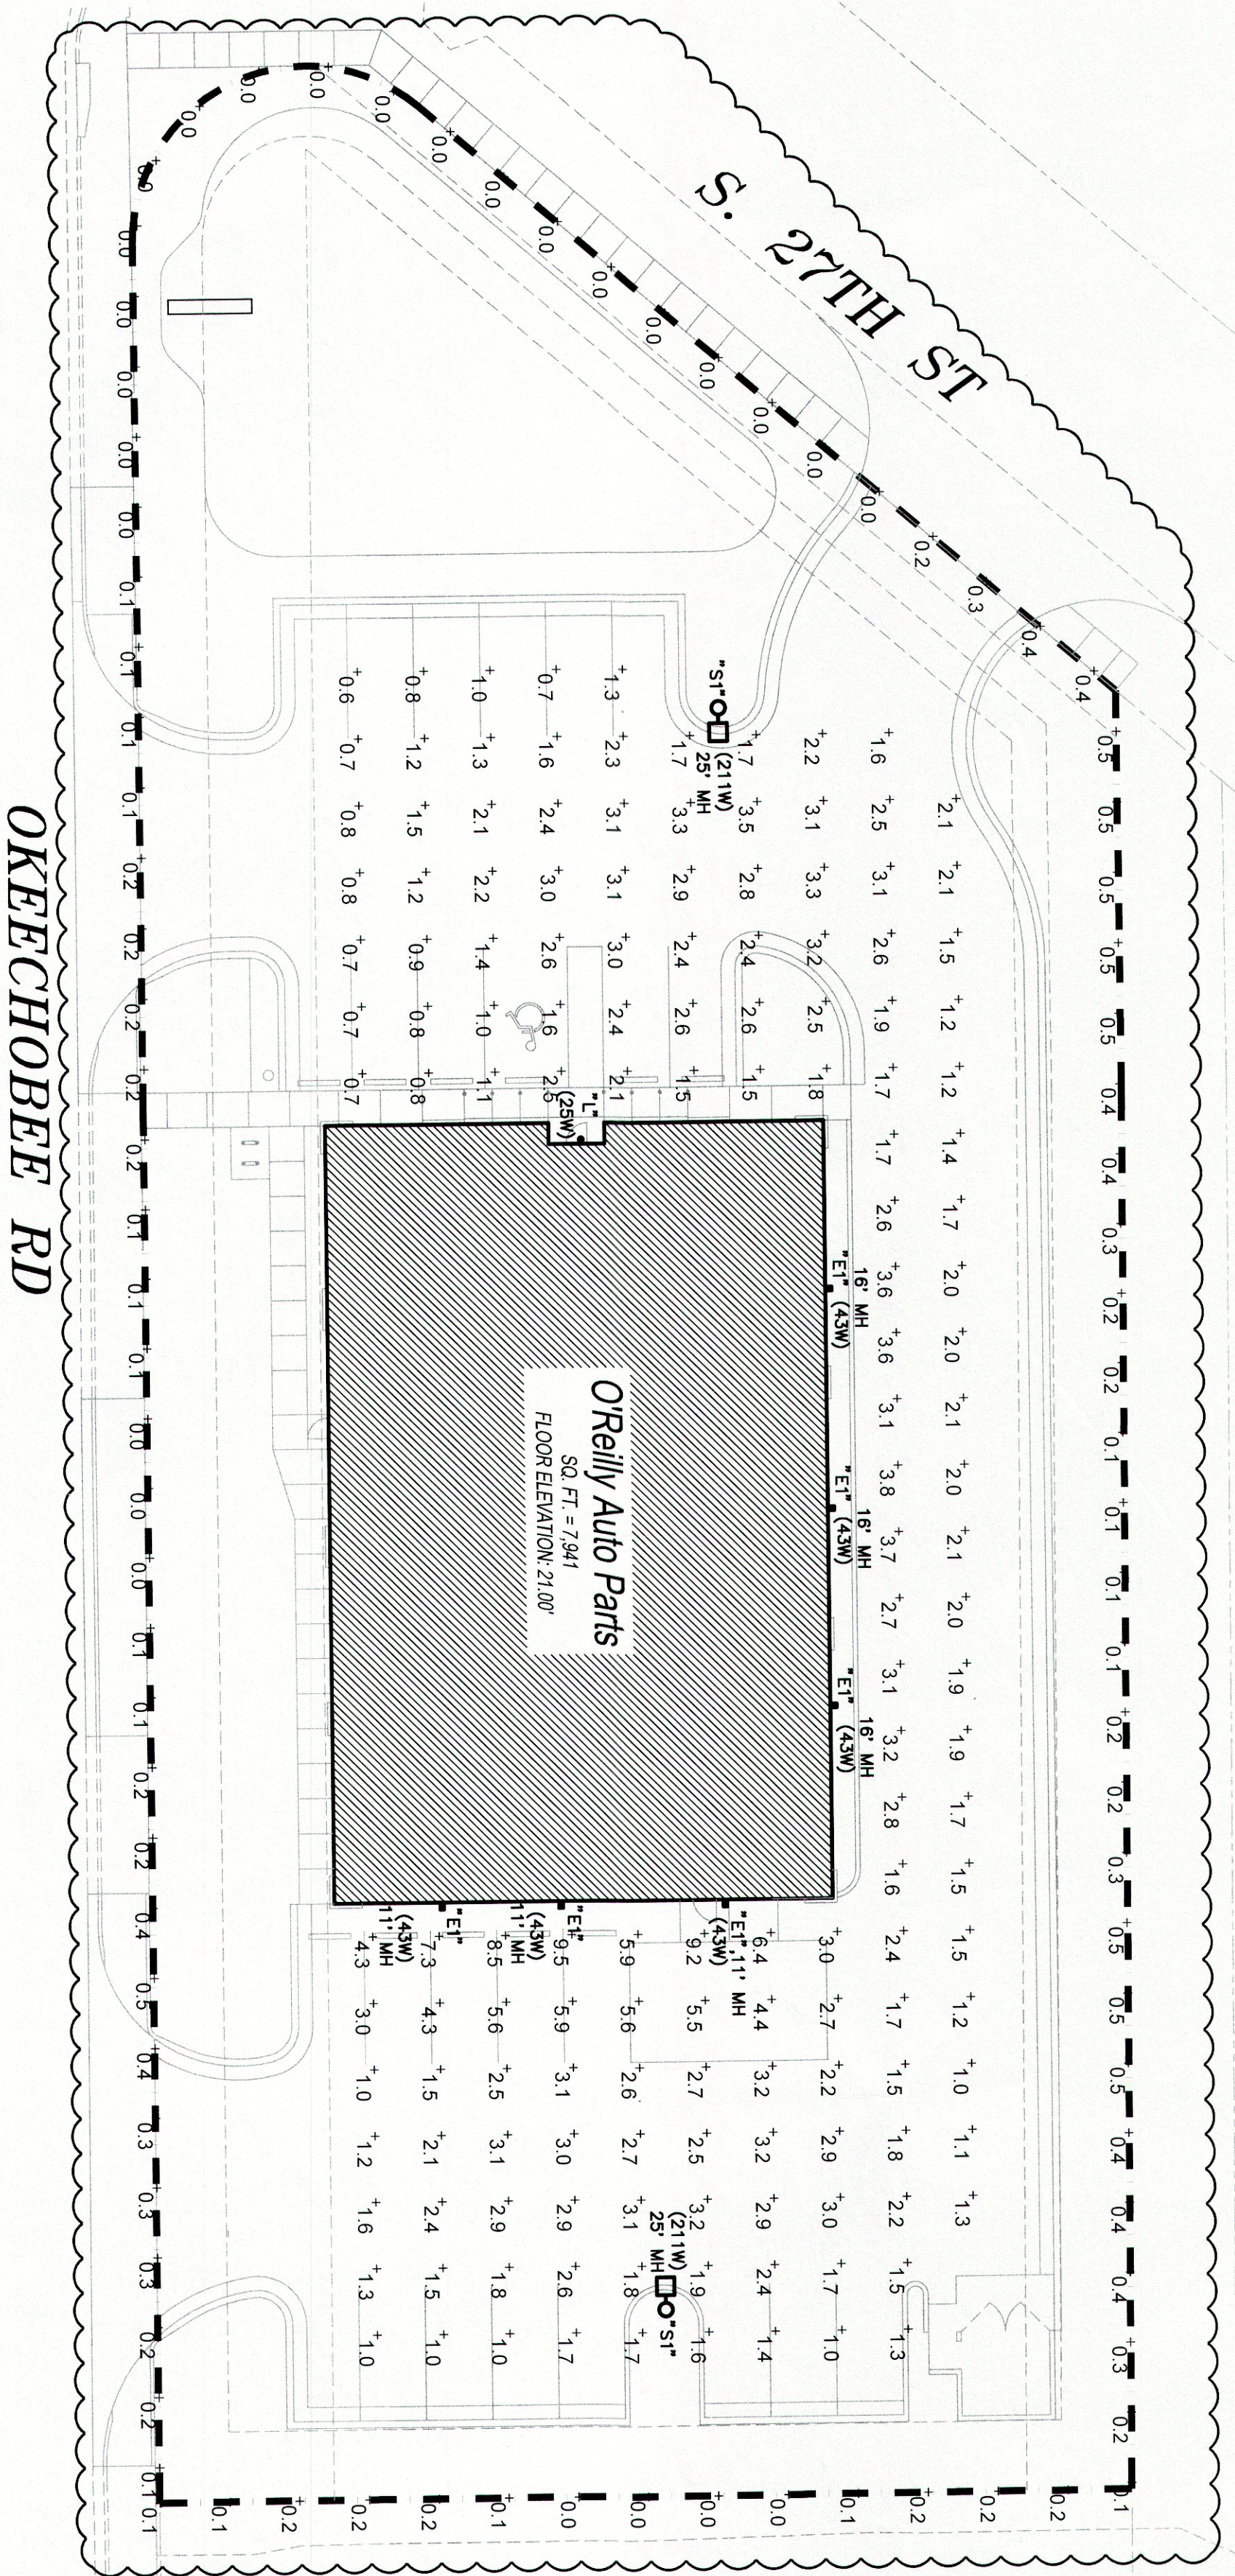

Ordering Number Logic
 Order # LED fixture area light fixture

Ordering Number Logic

Area	Fixture	Ordering Number
1-1000	1-1000	1-1000
1000-2000	1-1000	1000-1000
1000-2000	2-2000	1000-2000
2000-3000	1-1000	2000-1000
2000-3000	2-2000	2000-2000
3000-4000	1-1000	3000-1000
3000-4000	2-2000	3000-2000
4000-5000	1-1000	4000-1000
4000-5000	2-2000	4000-2000
5000-6000	1-1000	5000-1000
5000-6000	2-2000	5000-2000
6000-7000	1-1000	6000-1000
6000-7000	2-2000	6000-2000
7000-8000	1-1000	7000-1000
7000-8000	2-2000	7000-2000
8000-9000	1-1000	8000-1000
8000-9000	2-2000	8000-2000
9000-10000	1-1000	9000-1000
9000-10000	2-2000	9000-2000

TYPE 'S' LIGHT FIXTURE

TYPE 'L' LIGHT FIXTURE

STATISTICS

DESCRIPTION	SYMBOL	AVG	MAX	MIN	MAX/MIN	AVG/MIN
PARKING AREA	+	2.4 fc	9.5 fc	0.6 fc	15.8:1	4.0:1
PROPERTY LINE	+	0.2 fc	0.7 fc	0.0 fc	N/A	N/A

1 SITE LIGHTING PLAN
 SCALE: 1"=20'