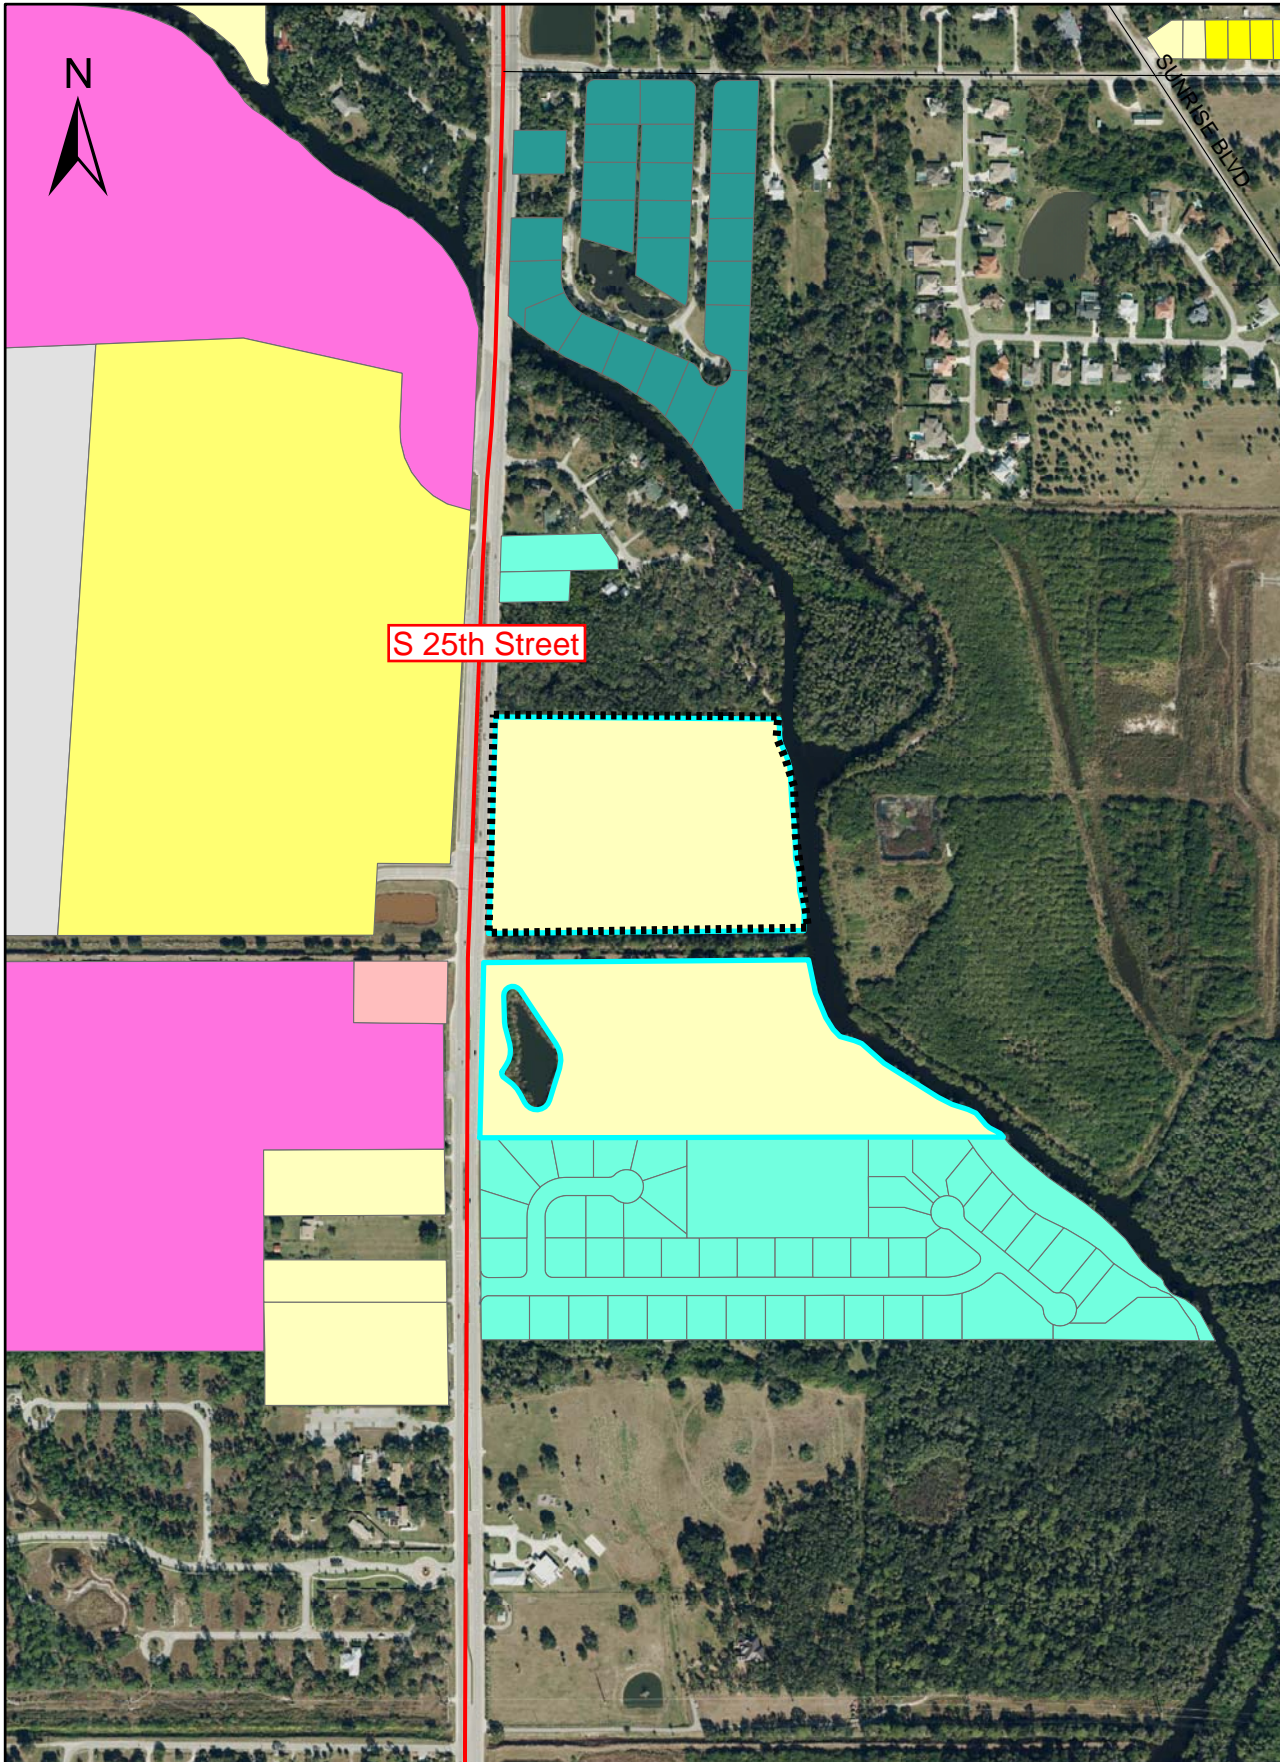

4150 S 25th Street
Site Aerial

Zoning Map

Legend

- CCCL
- AG1
- AG2.5
- AR-1
- C1
- C2
- C3
- C4
- C5
- C6
- CP1
- E1
- E2
- E3
- I1
- I2
- I3
- OS1
- OS2
- PUD
- PUR
- R1
- R2
- R3
- R4
- R4A
- R5