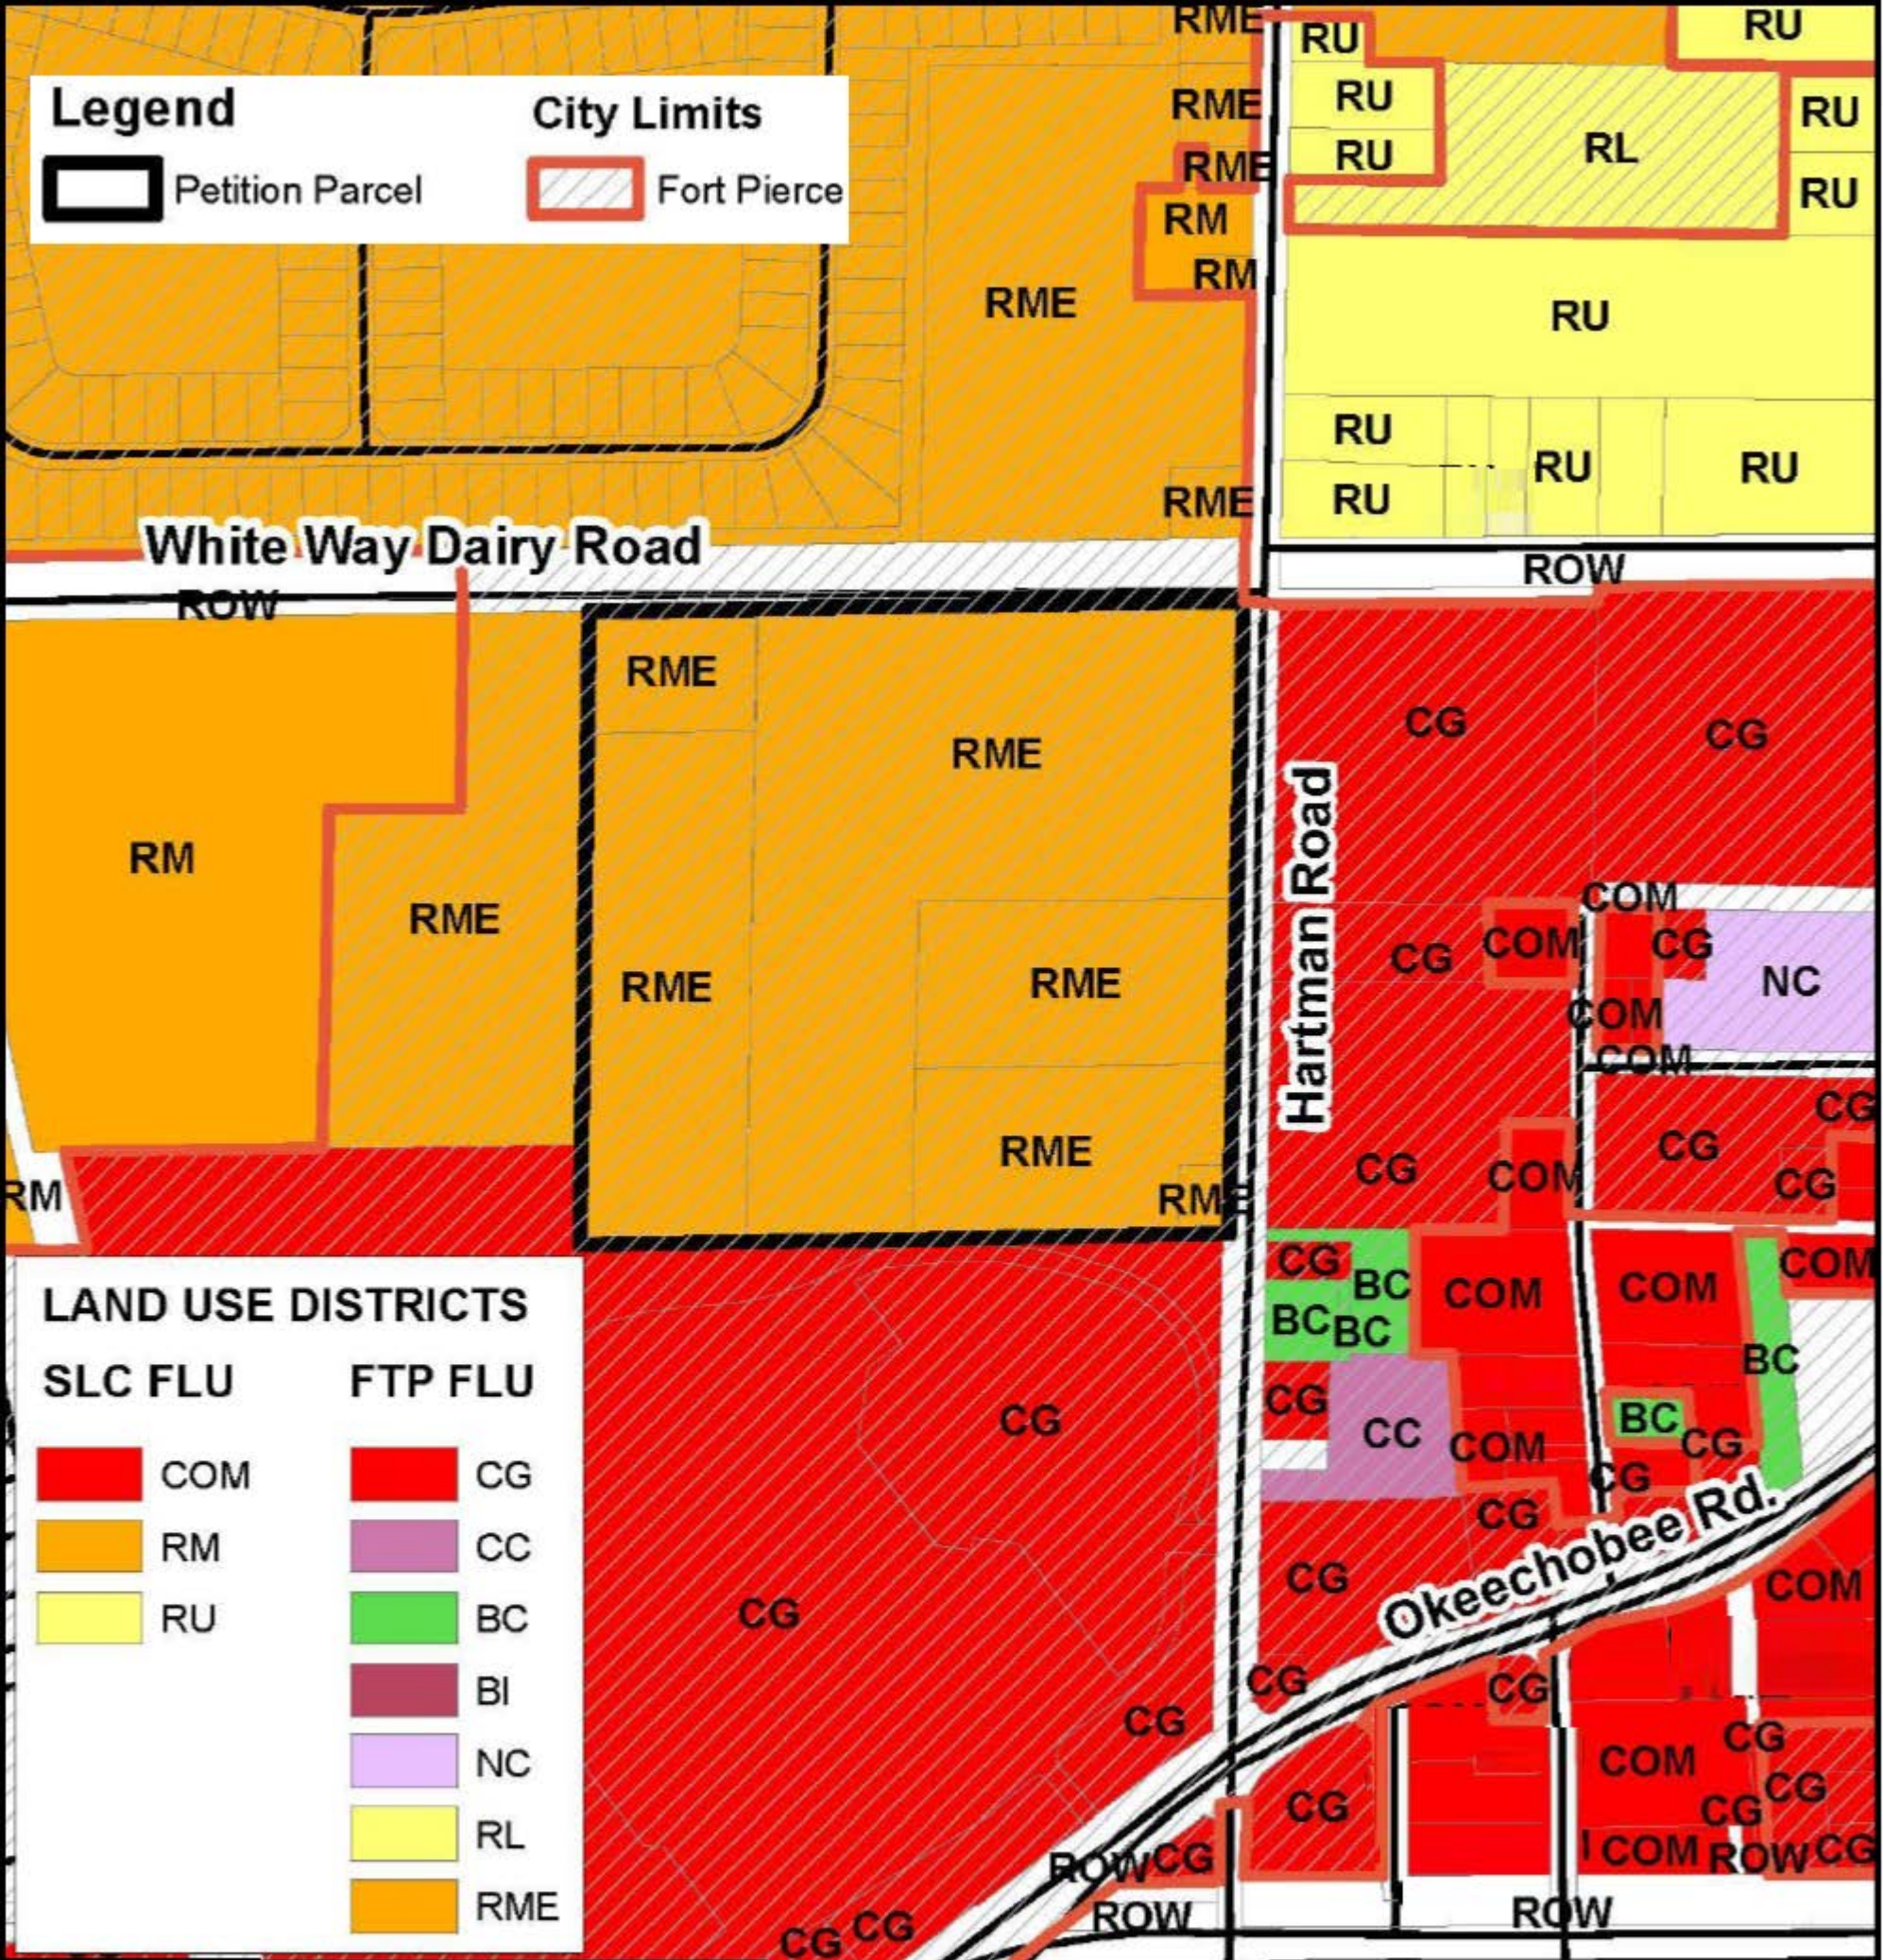

**Legend**

 Petition Parcel

**City Limits**

 Fort Pierce

PUD

R4

R4

R4

ROW

C3

C3

C3

ROW

C3

**ZONING DISTRICTS**

**SLC Zone**

**FTP Zone**

-  CG
-  CN
-  CO
-  PUD
-  RM-5
-  RM-9
-  RS-3

-  C3
-  C2
-  PUD
-  R1
-  R2
-  R4

**Hartman Road Properties**

Zoning Map

**Legend**

 Petition Parcel

**City Limits**

 Fort Pierce

**LAND USE DISTRICTS**

**SLC FLU**

-  COM
-  RM
-  RU

**FTP FLU**

-  CG
-  CC
-  BC
-  BI
-  NC
-  RL
-  RME

**Hartman Road Properties**  
Future Land Use Map