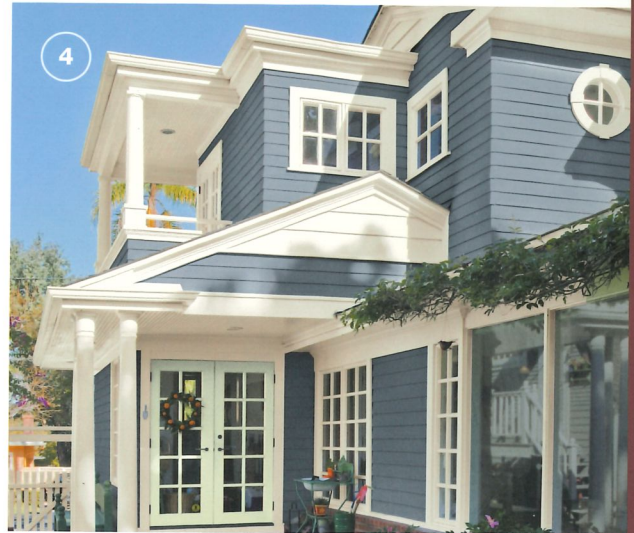

southeast

sureste

and misty colors reflect the
 ease of the Southeast. Pale
 tans, tans and light blue colors are
 choices for body and trim.

suaves y brumosos reflejan la
 simplicidad del Sureste.
 cremas pálidos, tostados y azul
 opciones favorables para la
 y moldura.

body | estructura:
 Calla PPU6-12^U
 trim | molduras:
 ULTRA PURE WHITE[®]

body | estructura:
 Riviera Beach PPU7-07^M
 trim | molduras:
 Roman Plaster PPU7-10^U
 accent | acento:
 Blackout N510-7^D

body | estructura:
 Silver Marlin N360-2^U
 trim | molduras:
 Frost 57^U
 accent | acento:
 King Salmon[®] M180-5^D

body | estructura:
 French Colony N480-4^M
 trim | molduras:
 Polar Bear 75^U
 door | puerta:
 Green Power S340-2^U

color may require multiple coats.
 color podría requerir múltiples capas.

southeast
 Sureste