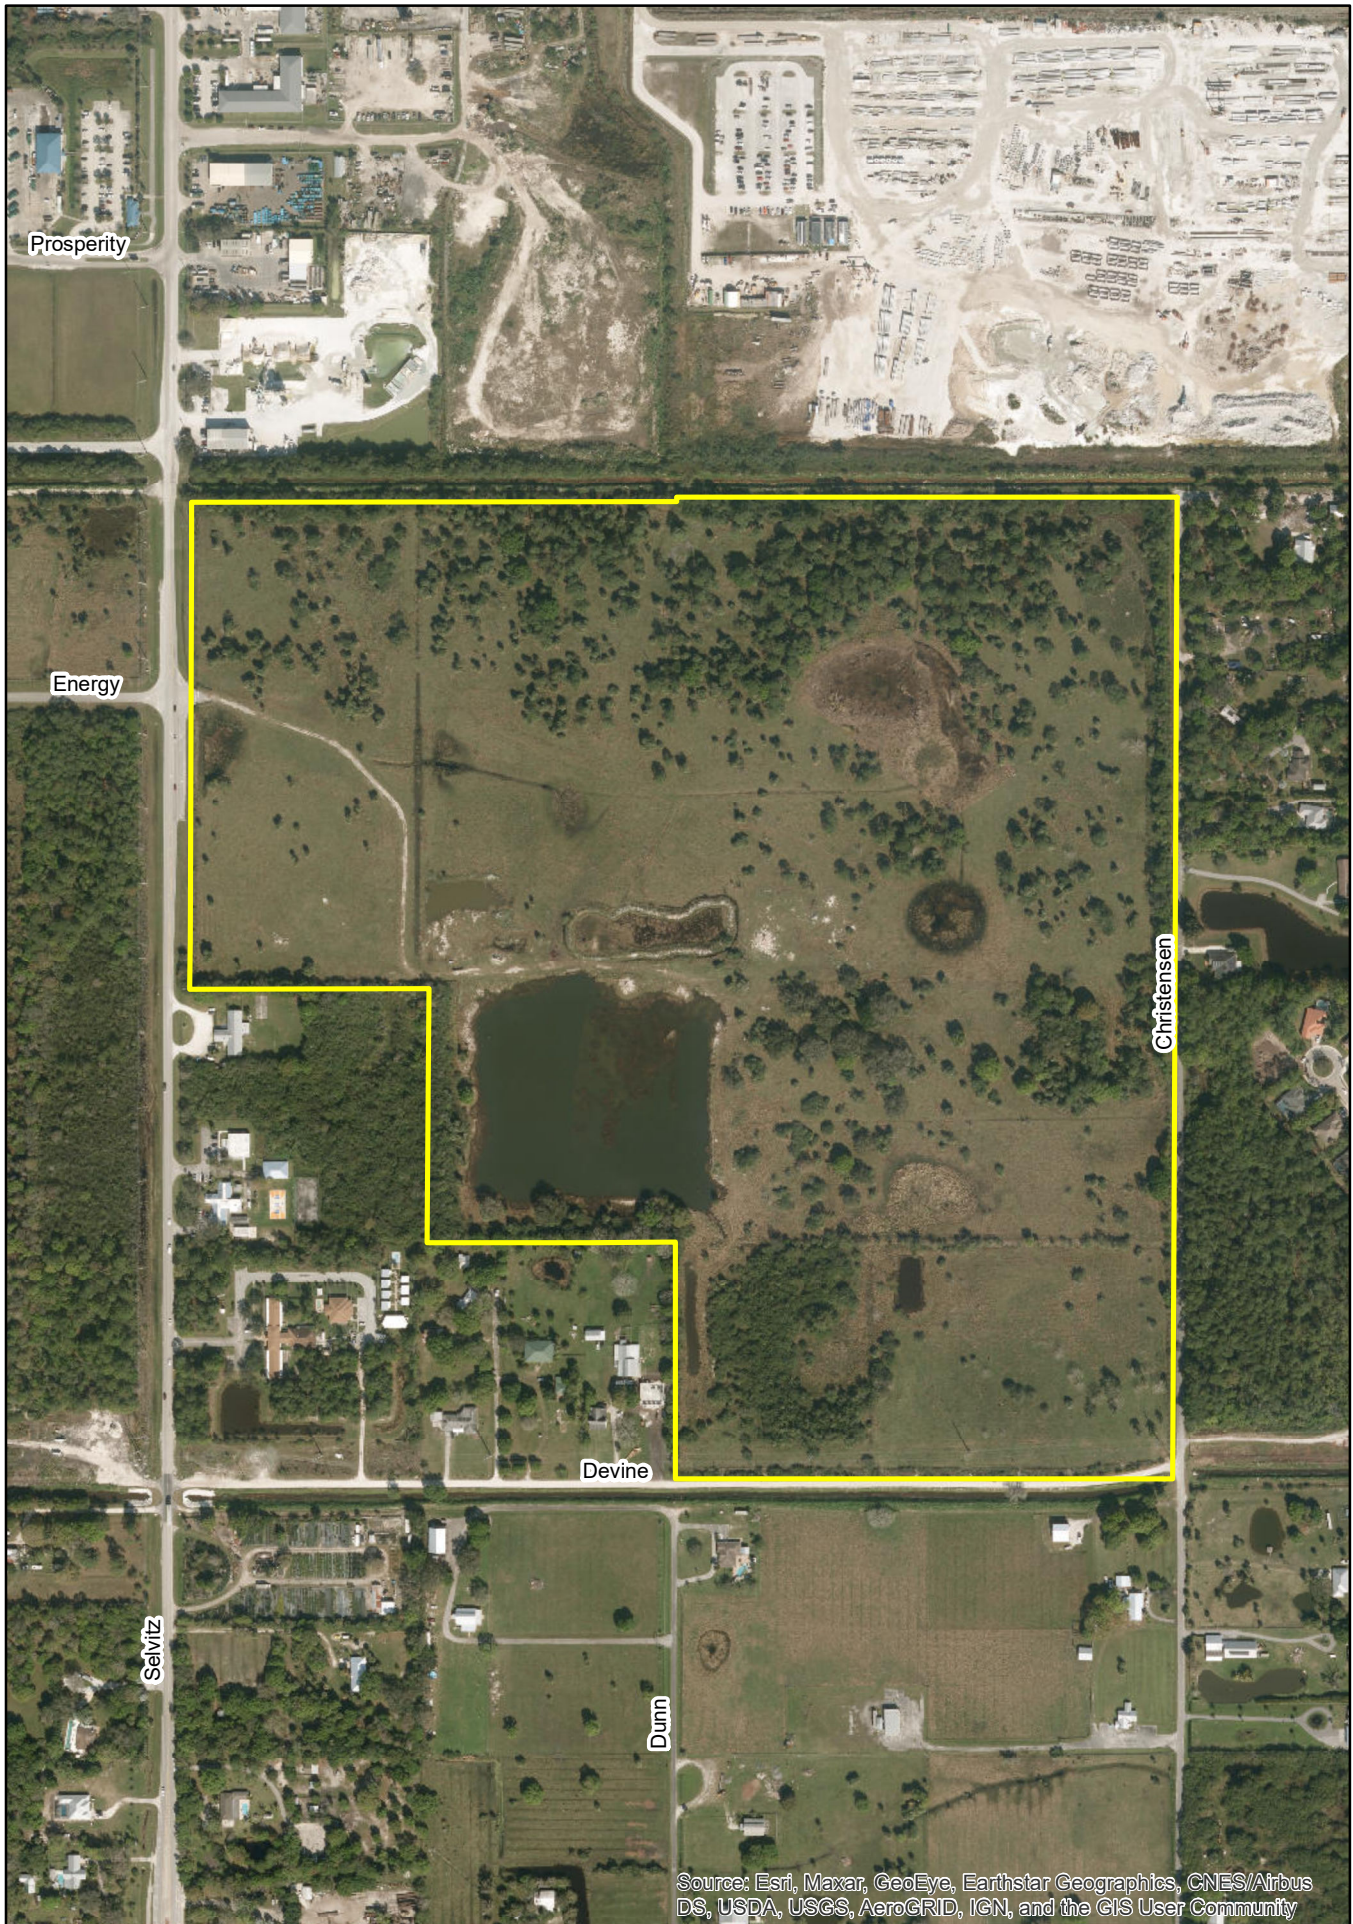

Symphony Lakes Neighborhood Map

**Cotleur &
Hearing**

1934 Commerce Lane · Suite 1 · Jupiter, FL · 33458
561.747.6336 · 561.747.1377

Symphony Lakes Aerial Map

**Cotleur &
Hearing**

1934 Commerce Lane · Suite 1 · Jupiter, FL · 33458
561.747.6336 · 561.747.1377