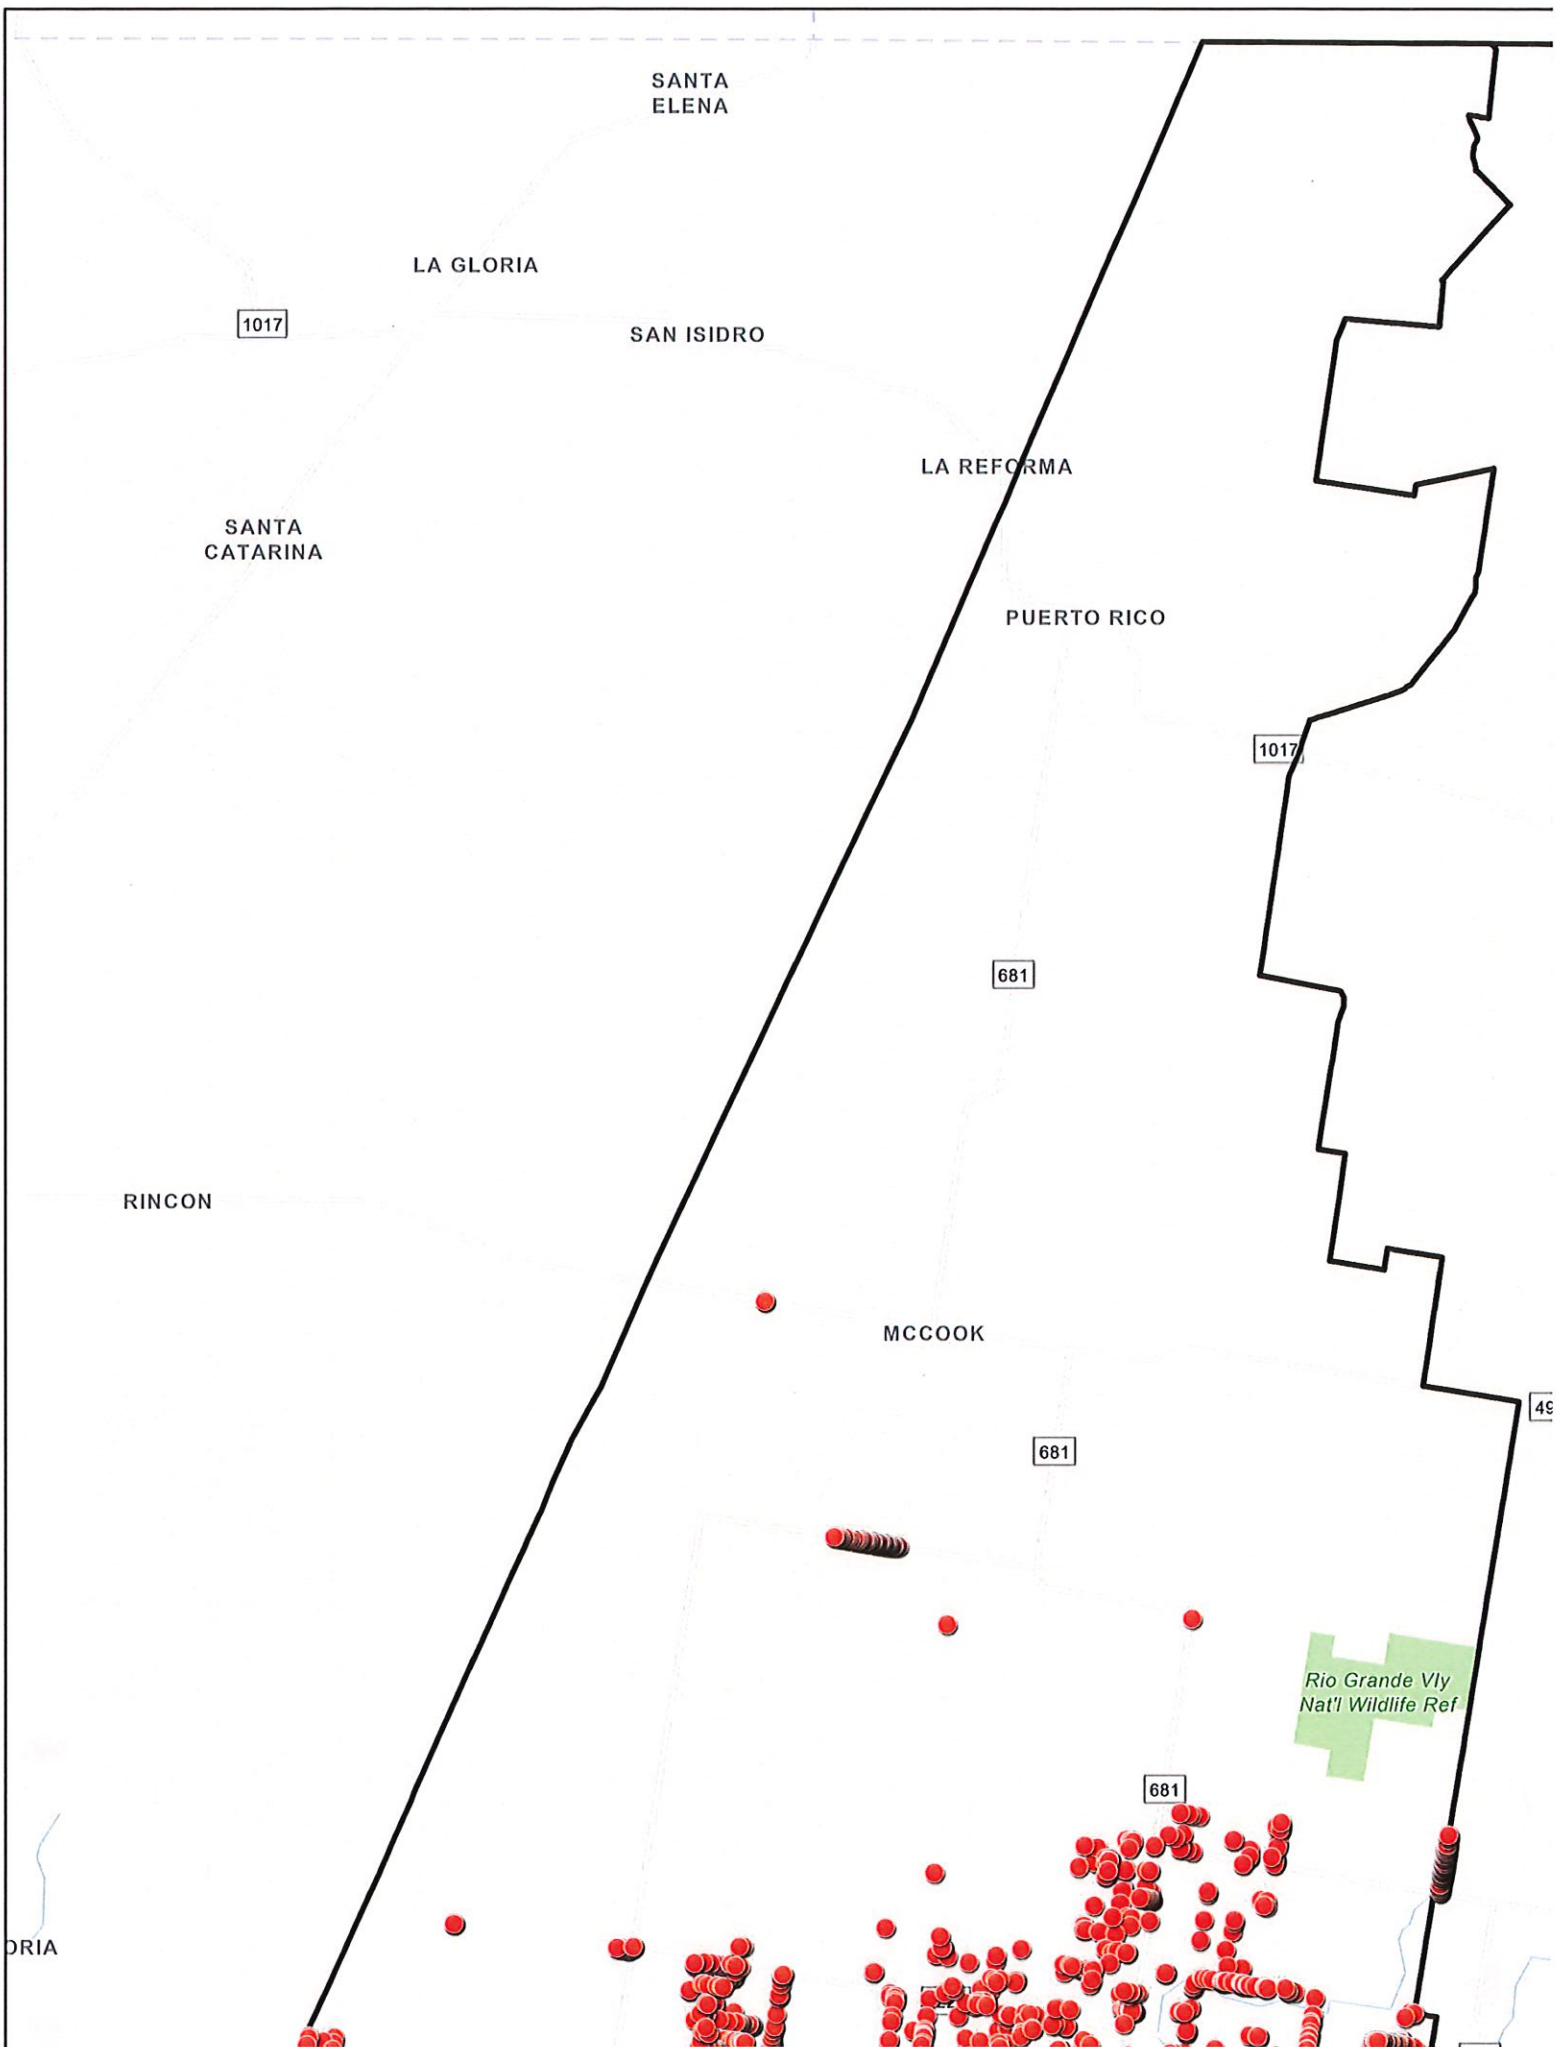

681

RINCON

MCCOOK

681

45

Rio Grande Vly  
Nat'l Wildlife Ref

681

ORIA