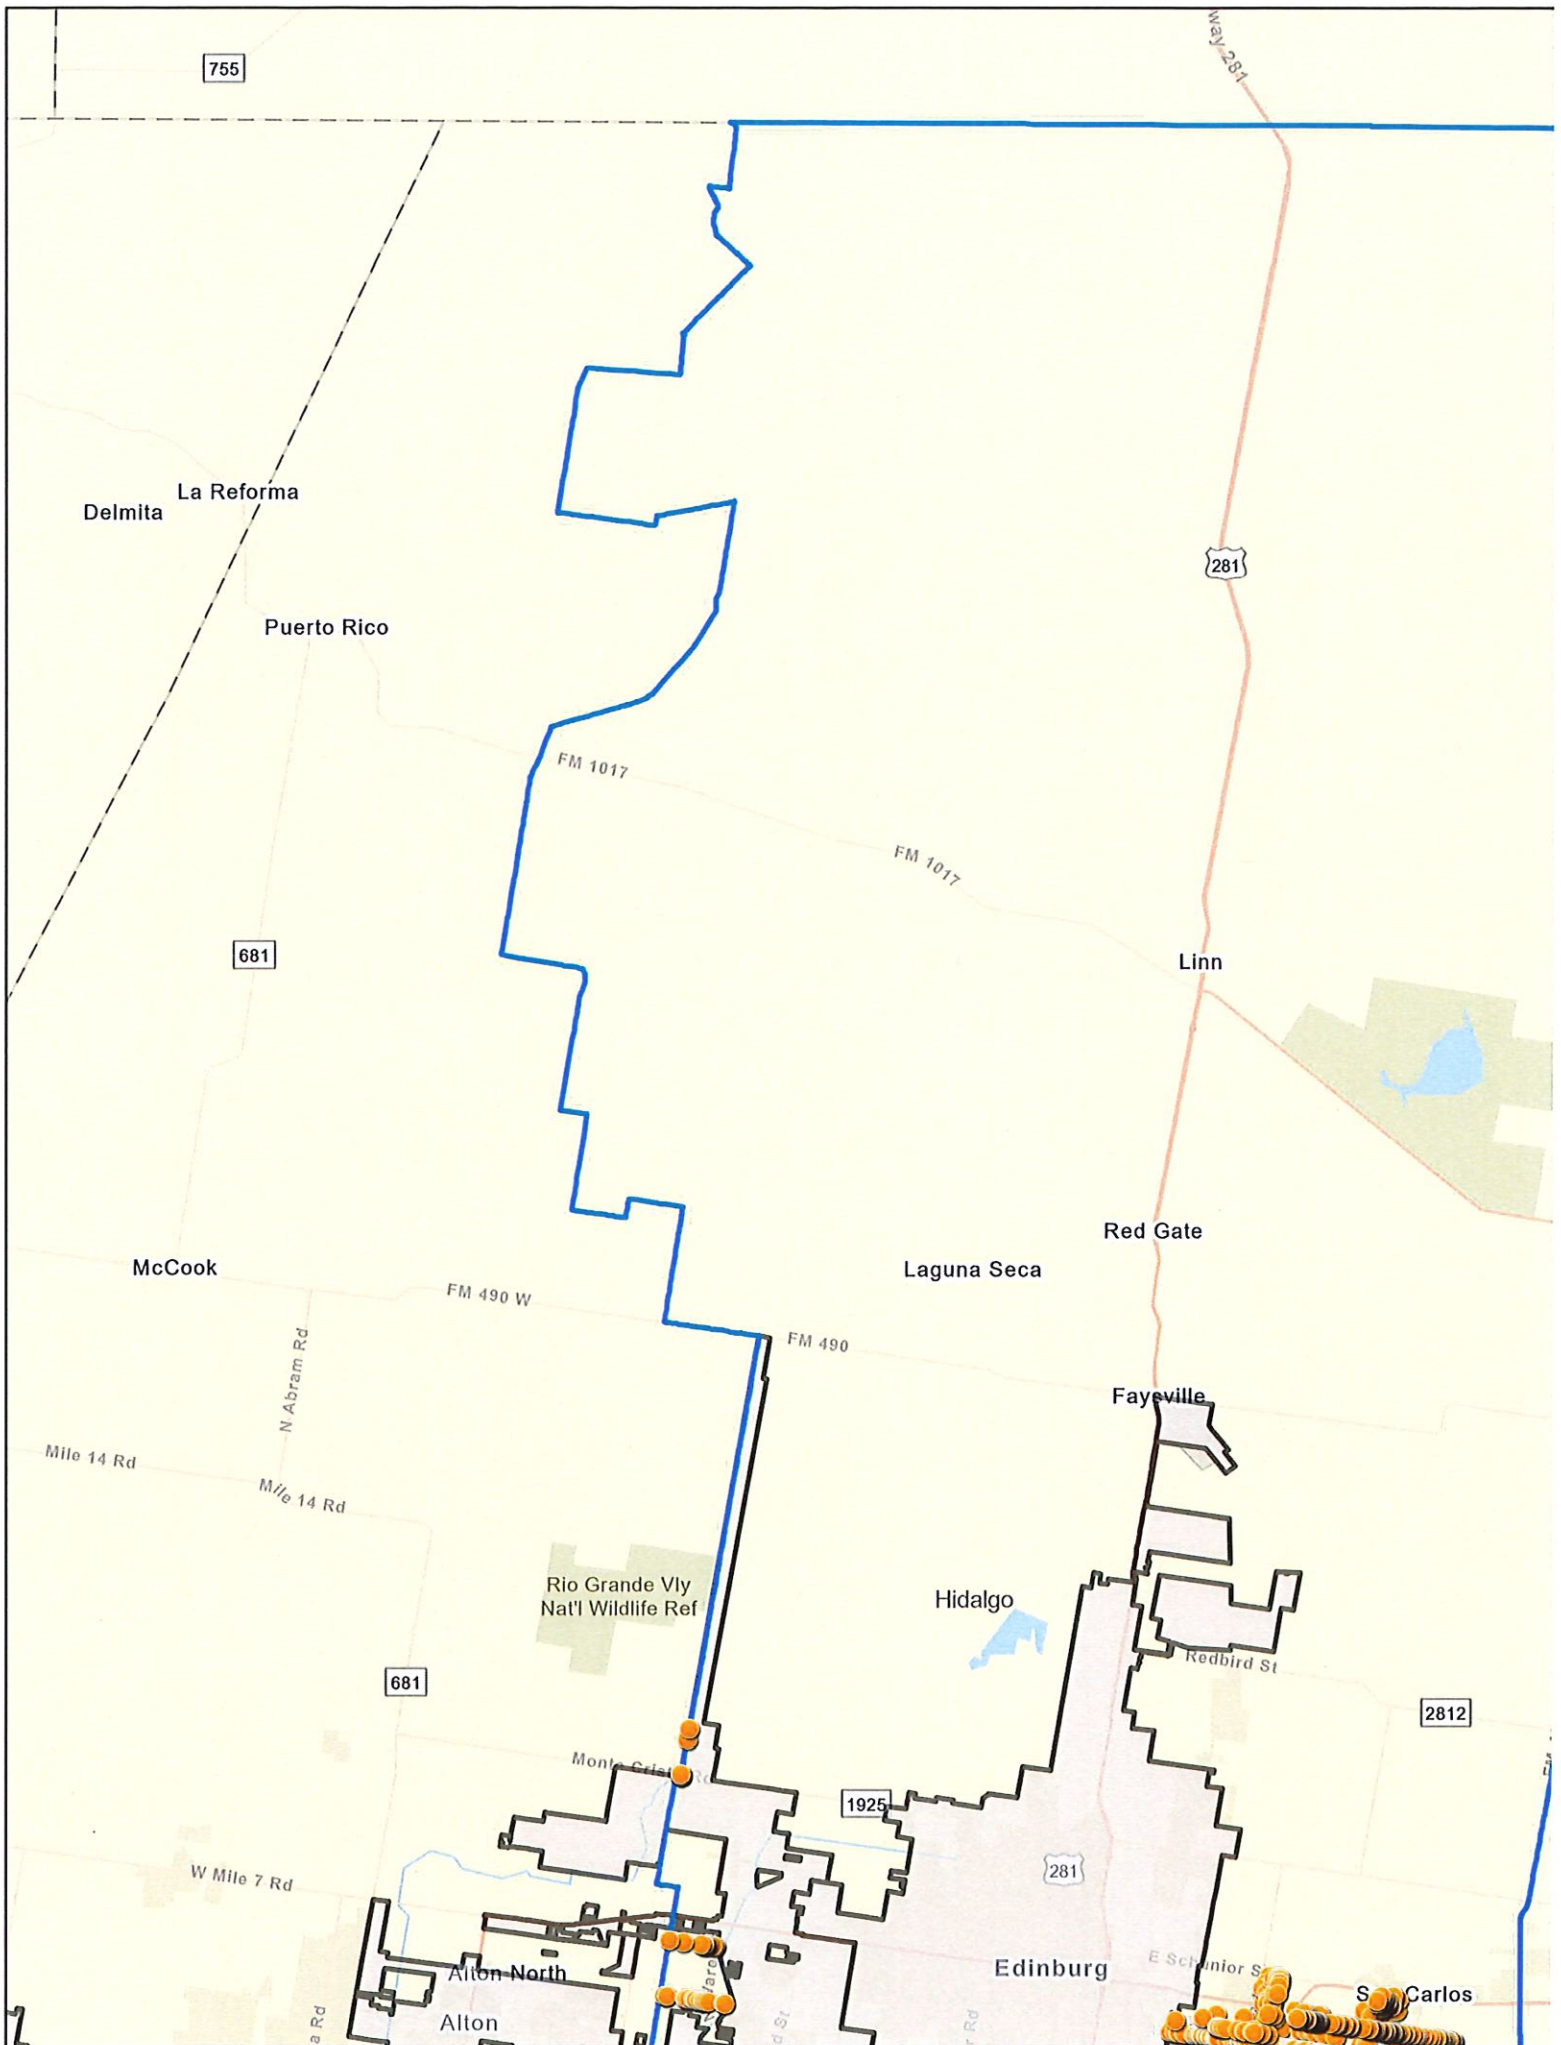

RINCON

McCOOK

48

Rio Grande Vly  
Nat'l Wildlife Ref

68

ORIA