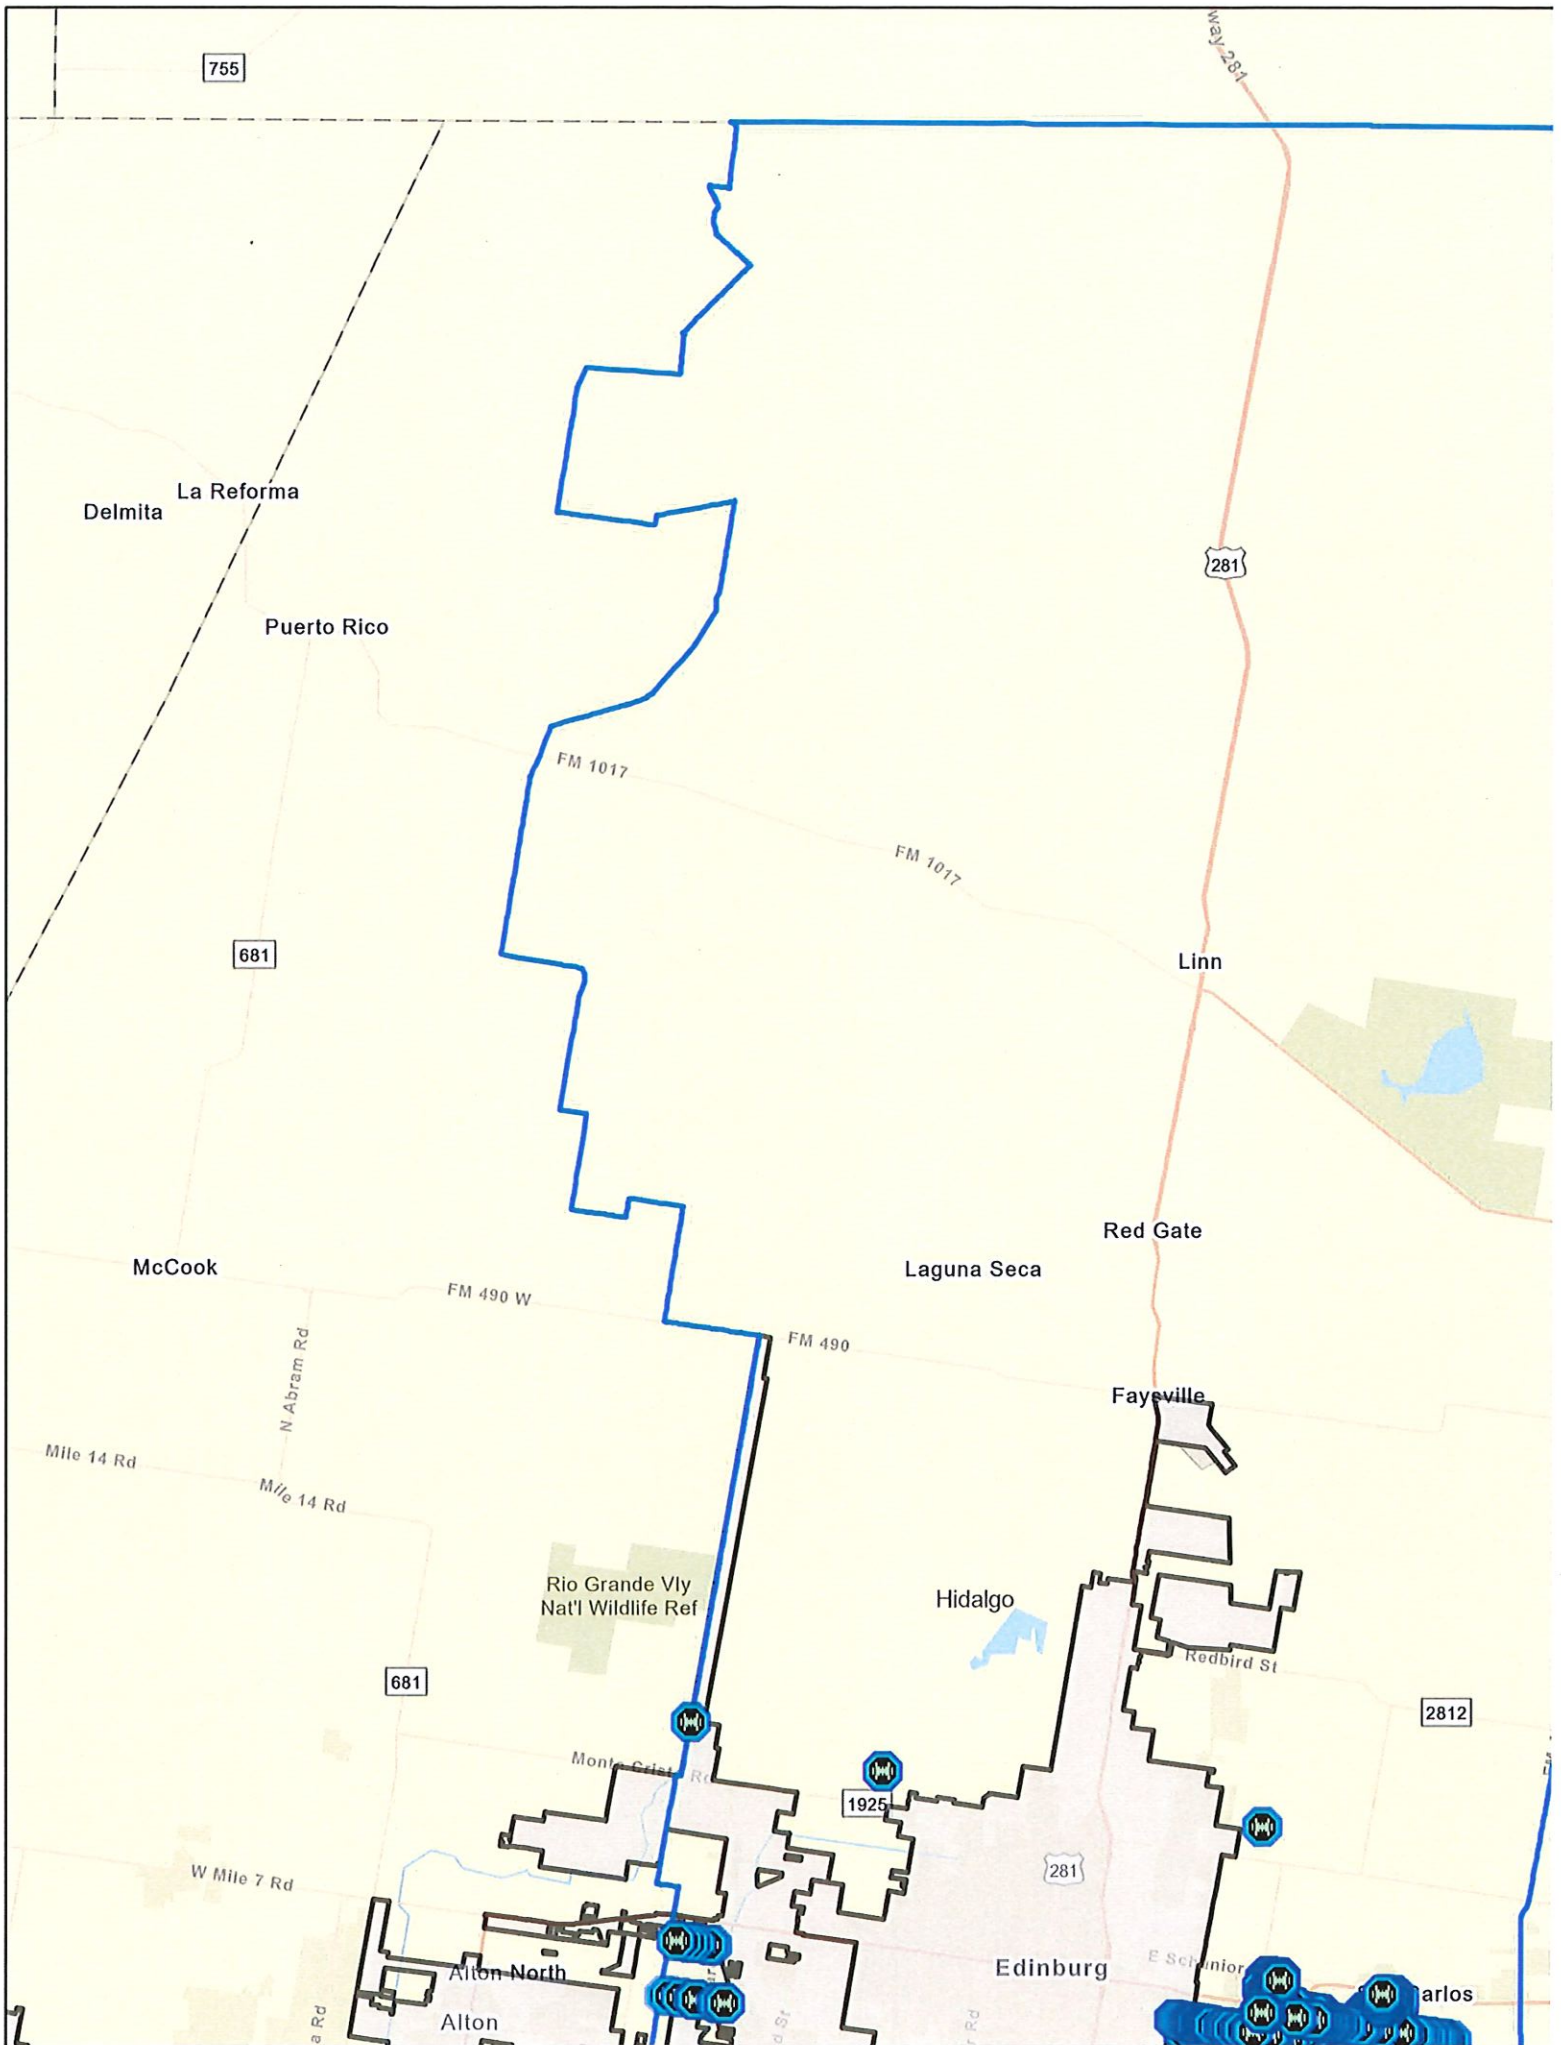

RINCON

McCOOK

48

Rio Grande Vly  
Nat'l Wildlife Ref

68

ORIA