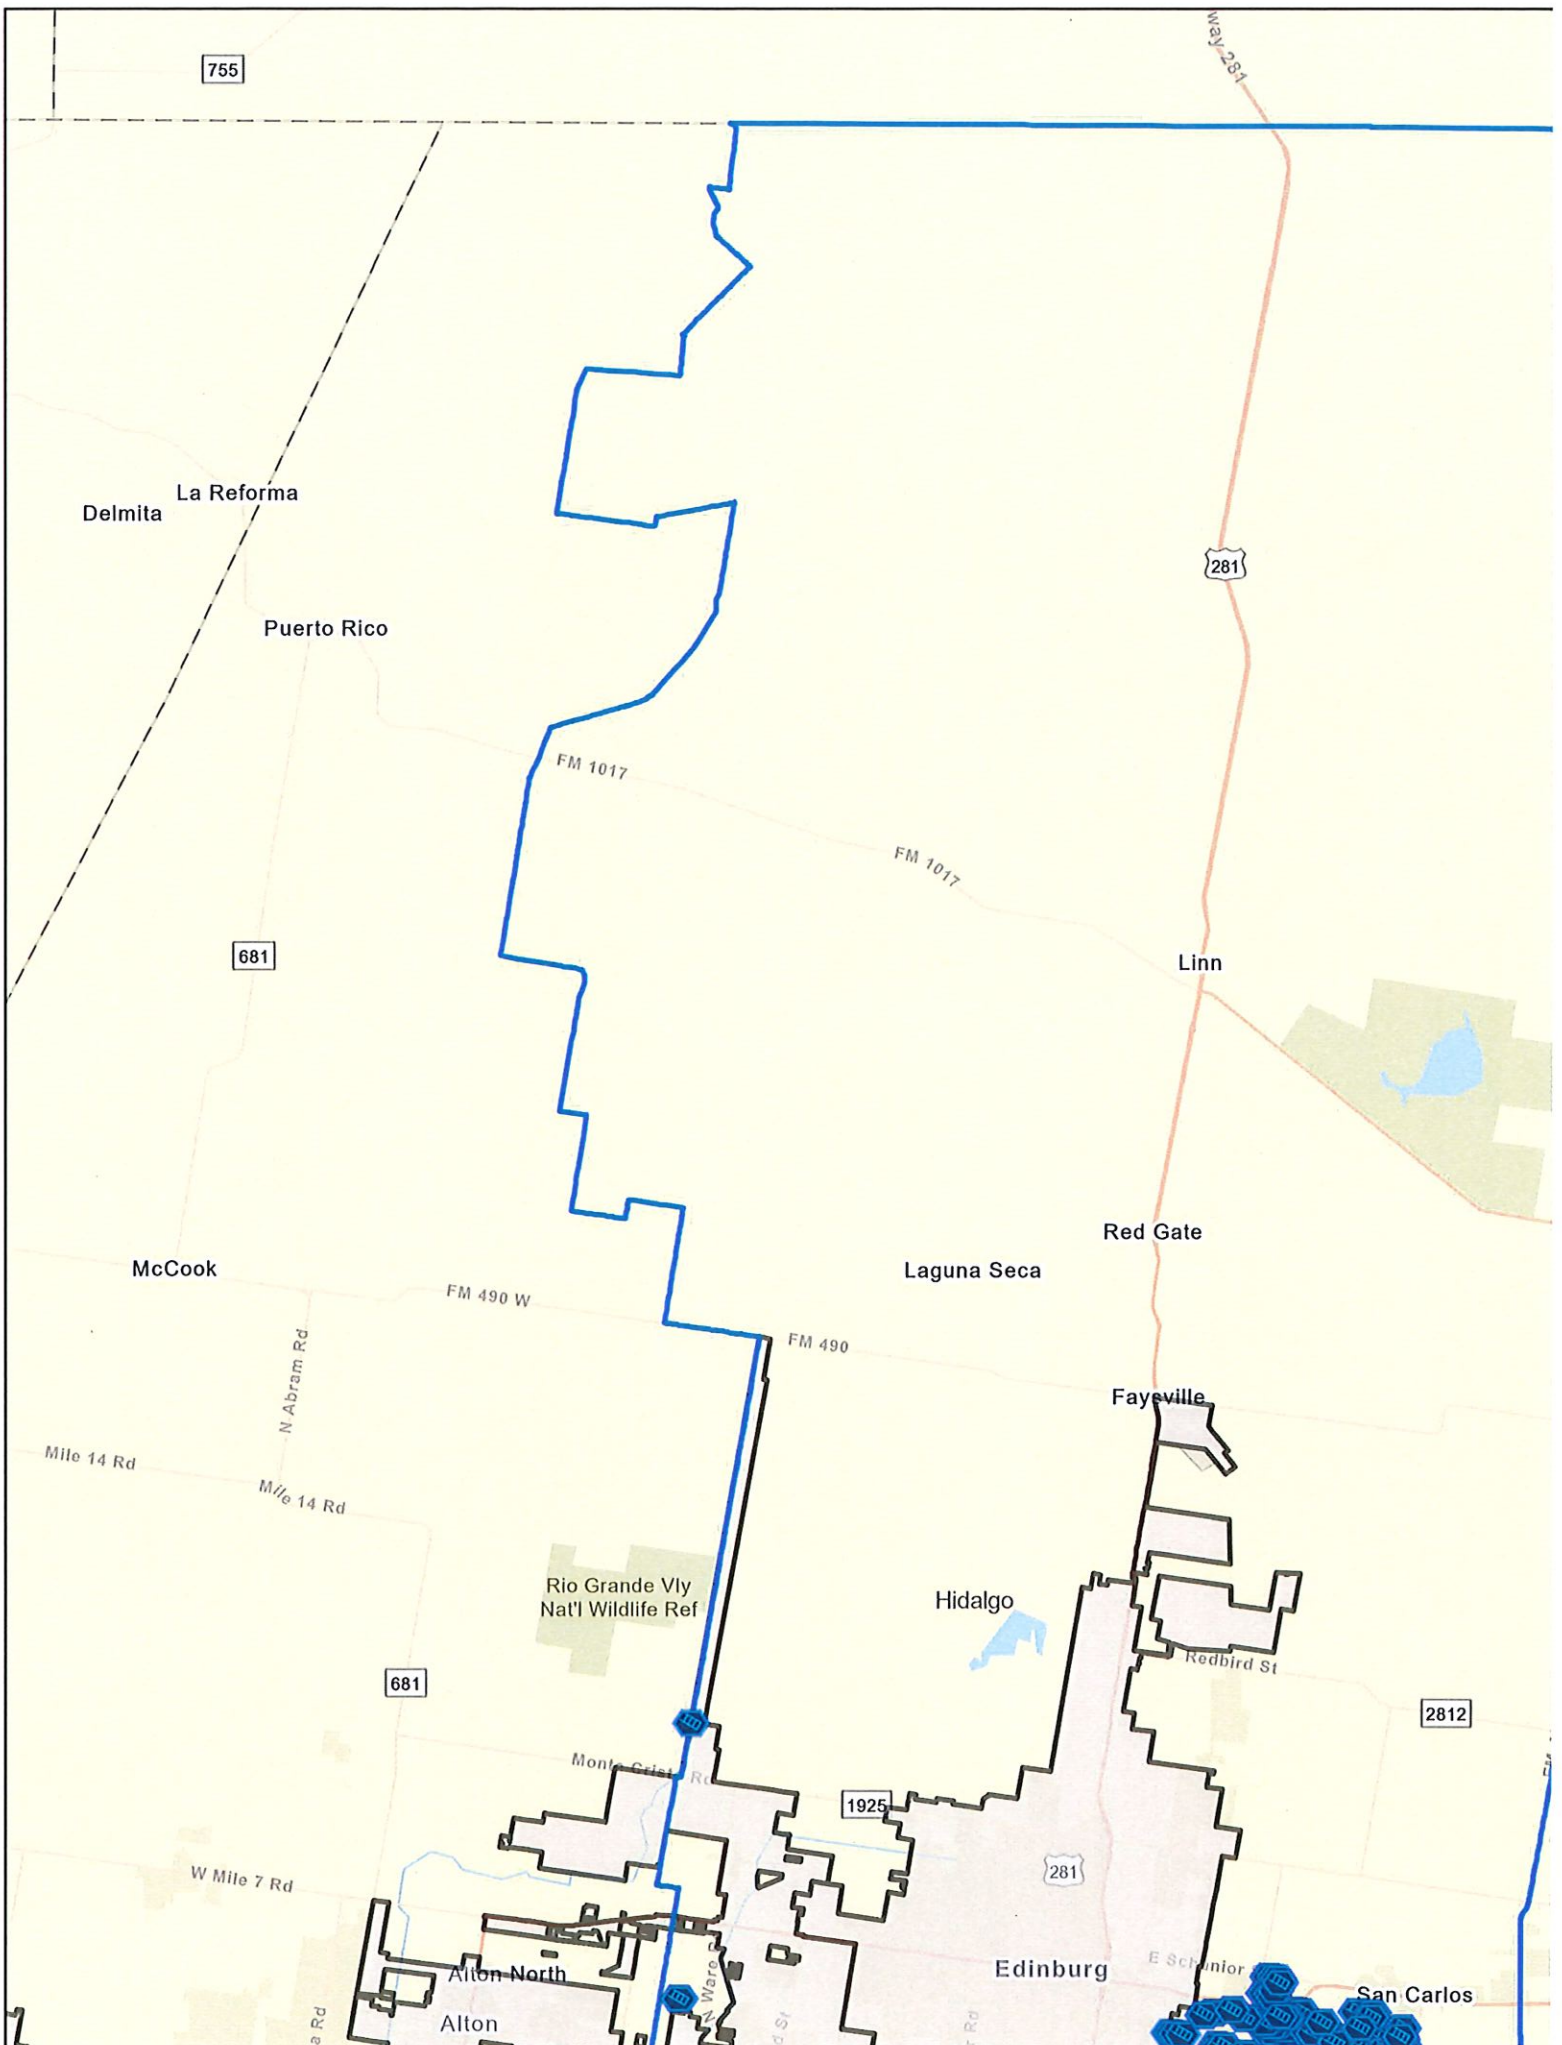

RINCON

McCOOK

48

Rio Grande Vly  
Nat'l Wildlife Ref

68

ORIA