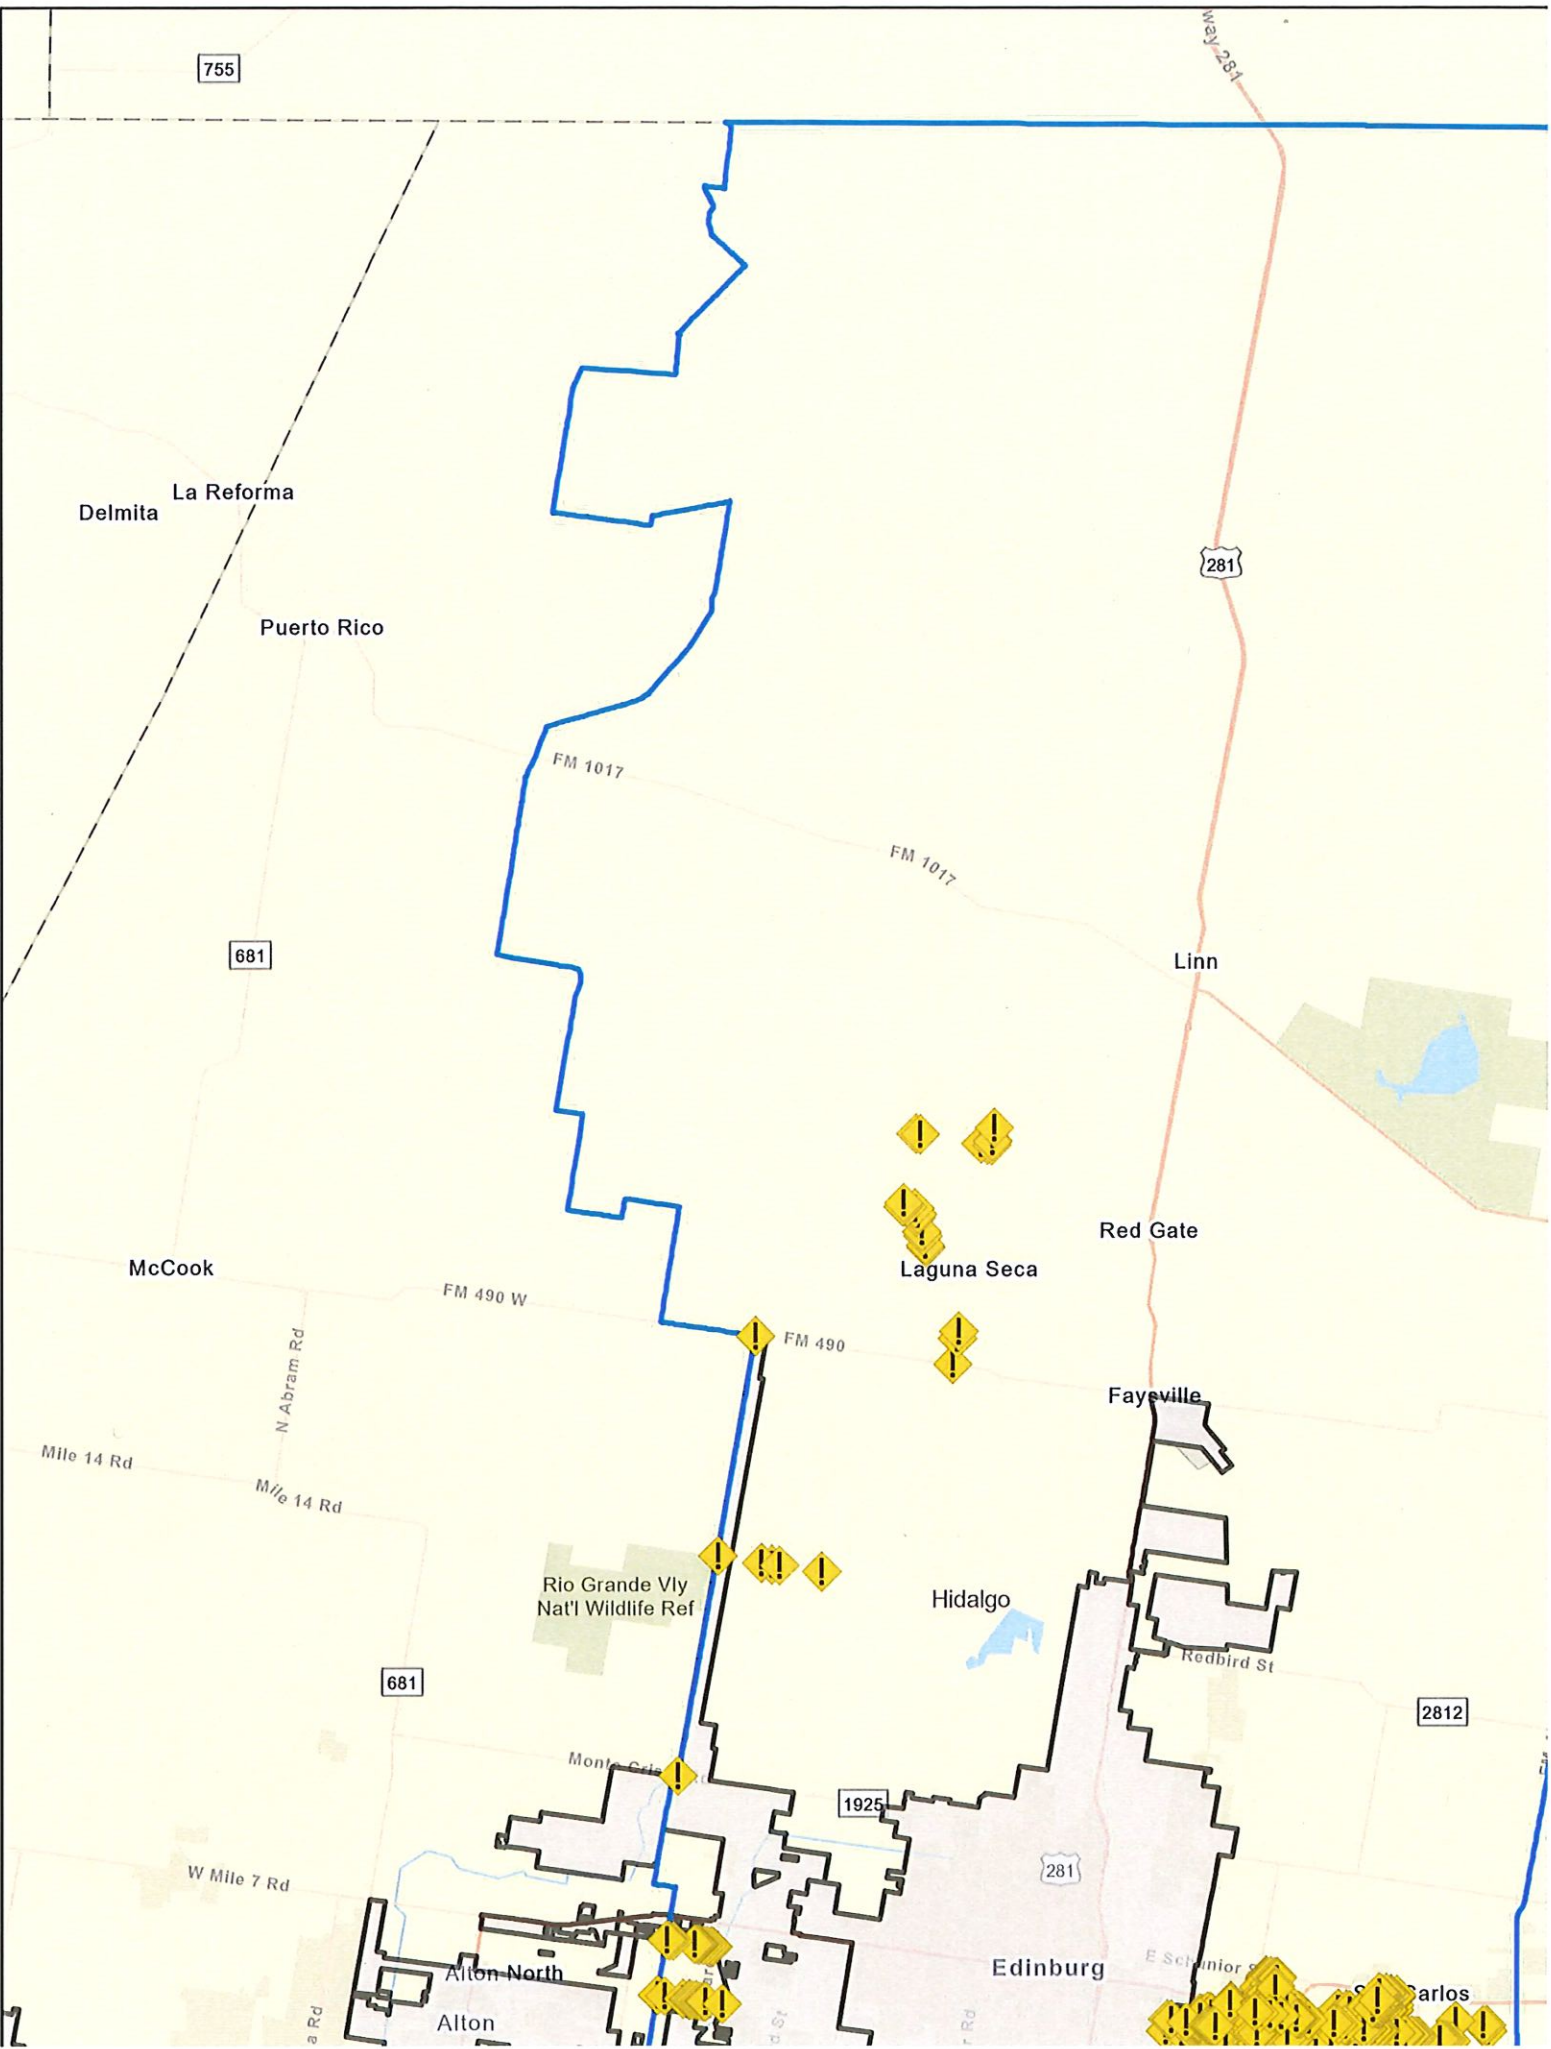

RINCON

McCOOK

48

Rio Grande Vly  
Nat'l Wildlife Ref

68

ORIA