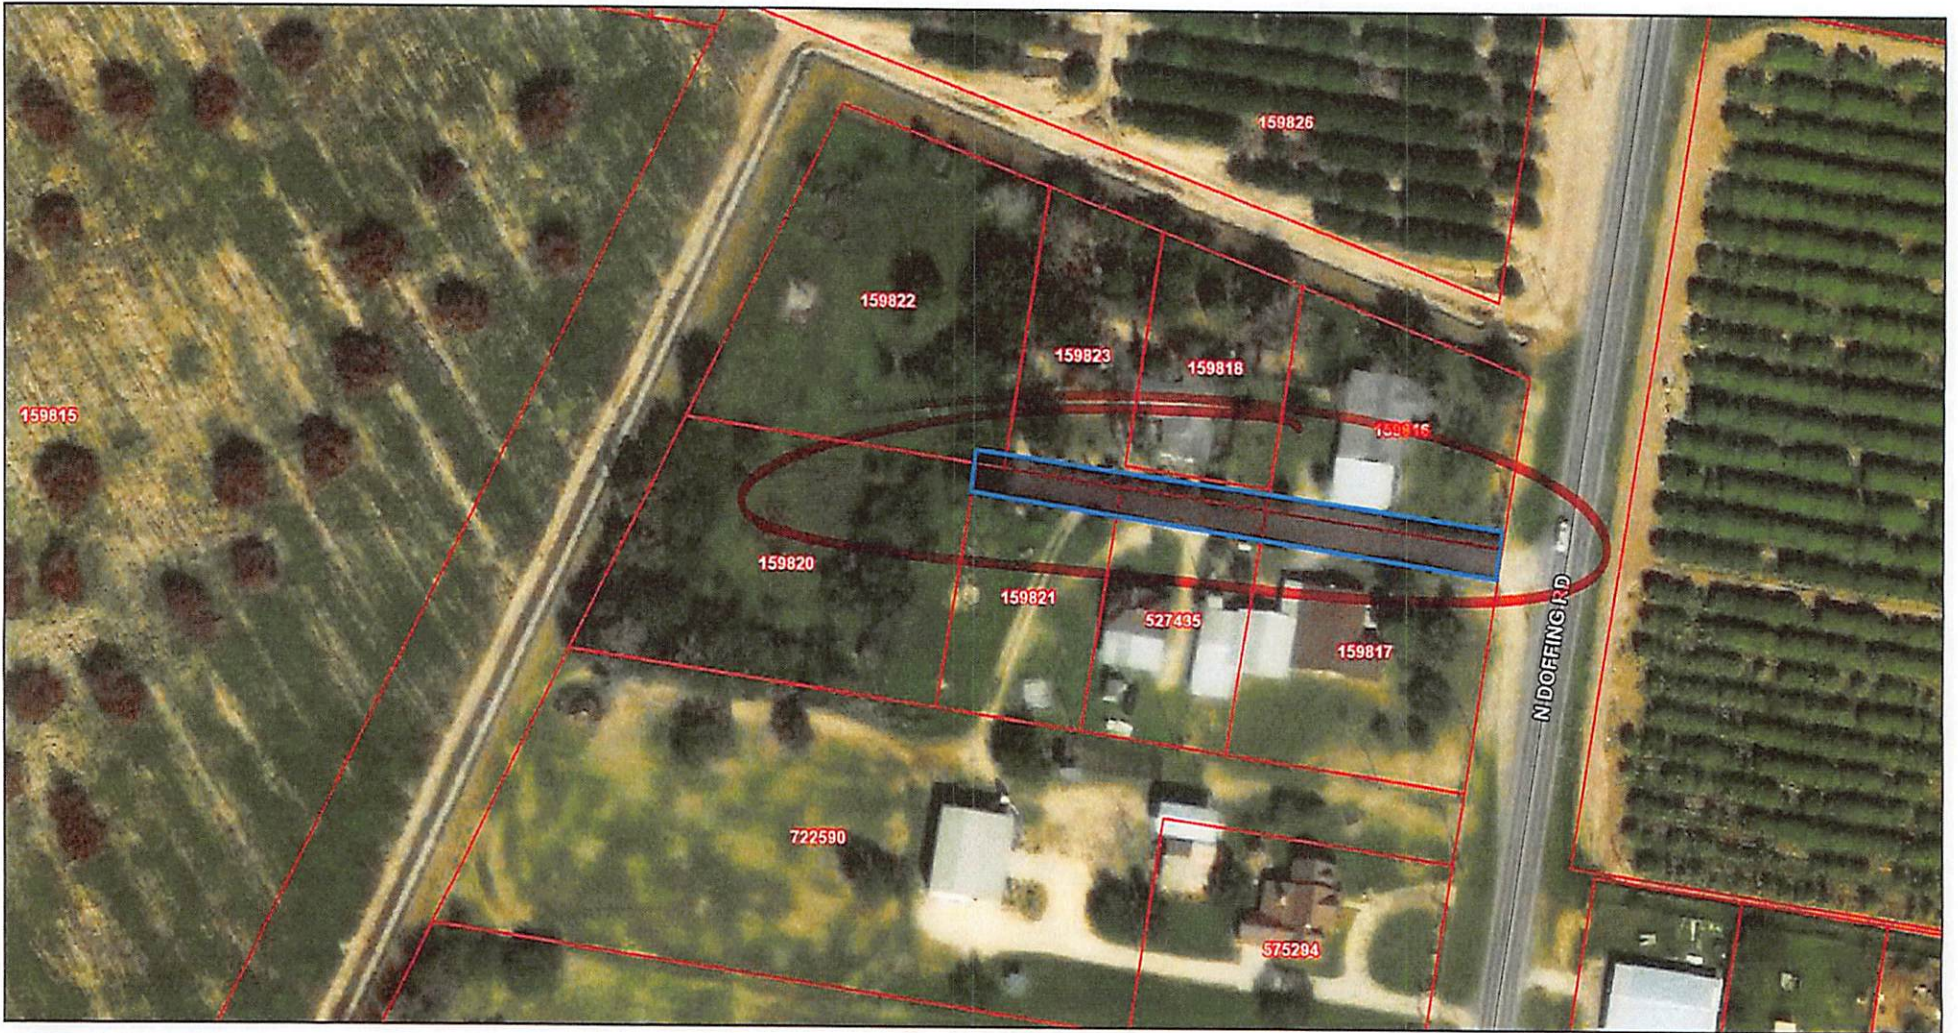

Del Bosque SR

5/8/2024, 3:48:01 PM

Streets

Parcels

Length - 370 LNF
wide - 25 LNF

1:1,128

Maxar, Microsoft