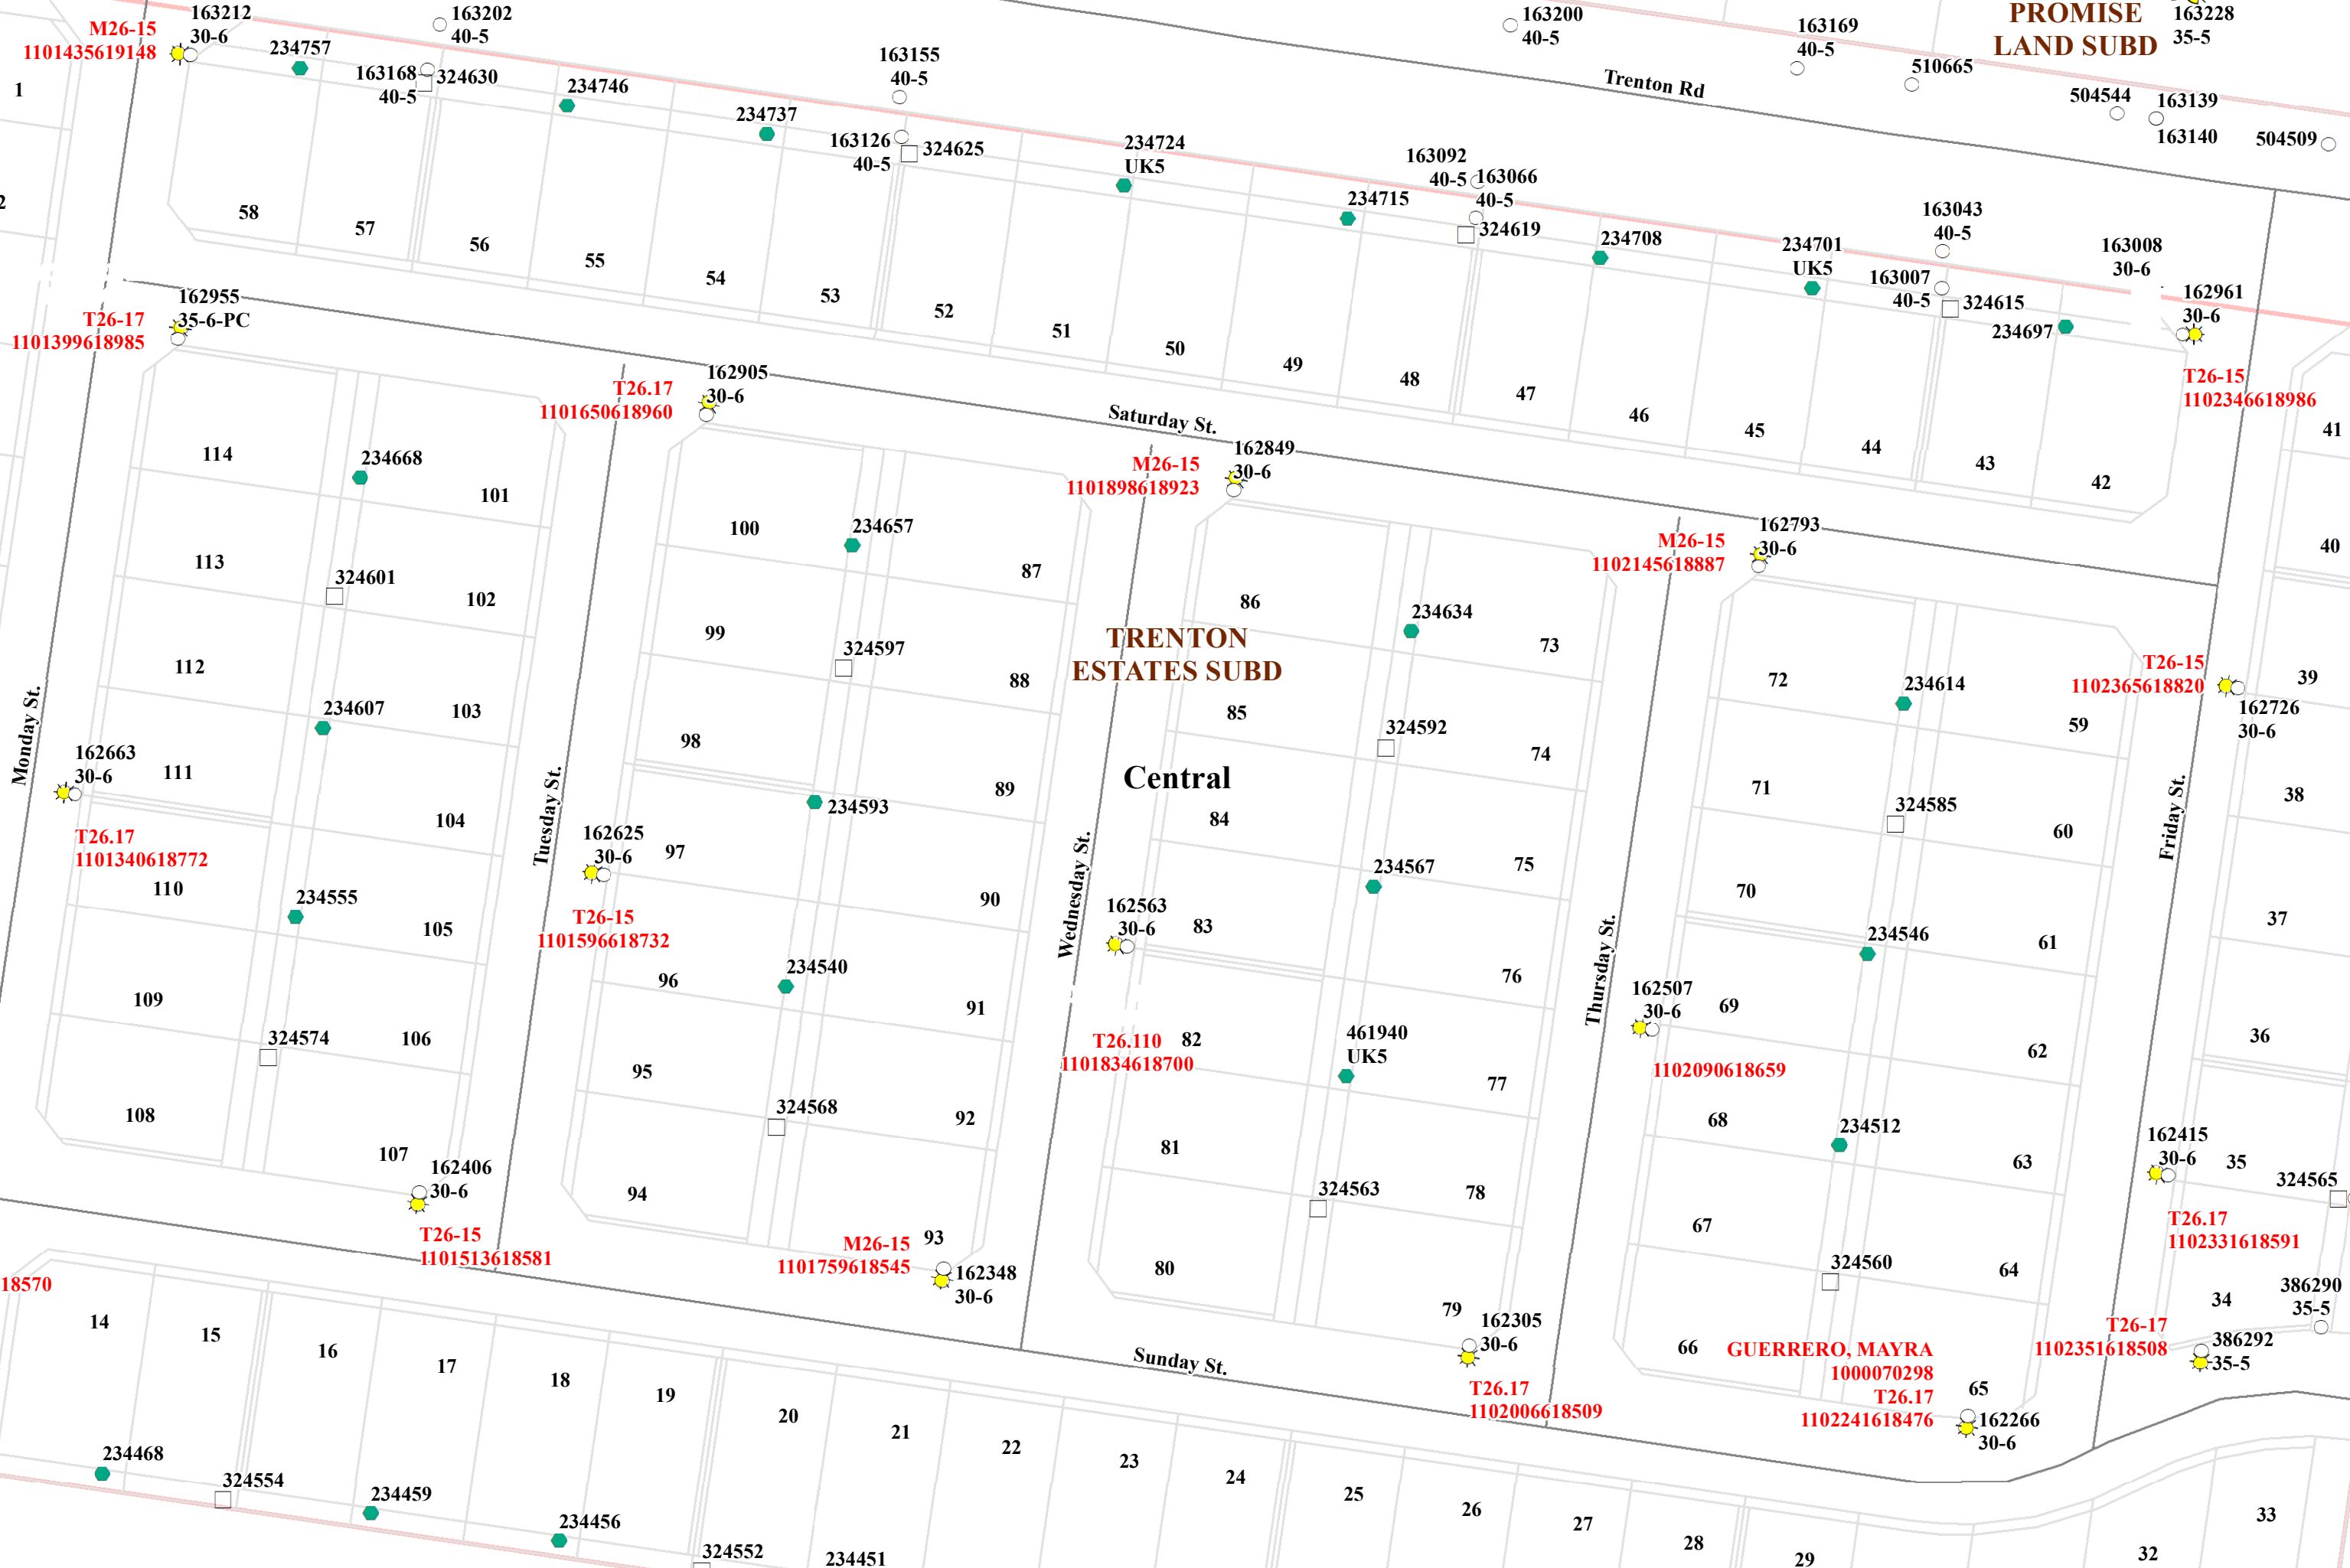

**PROMISE
LAND SUBD**

**TRENTON
ESTATES SUBD**

Central

GUERRERO, MAYRA

M26-15
1101435619148

T26-17
1101399618985

T26-17
1101340618772

T26-17
1101279618570