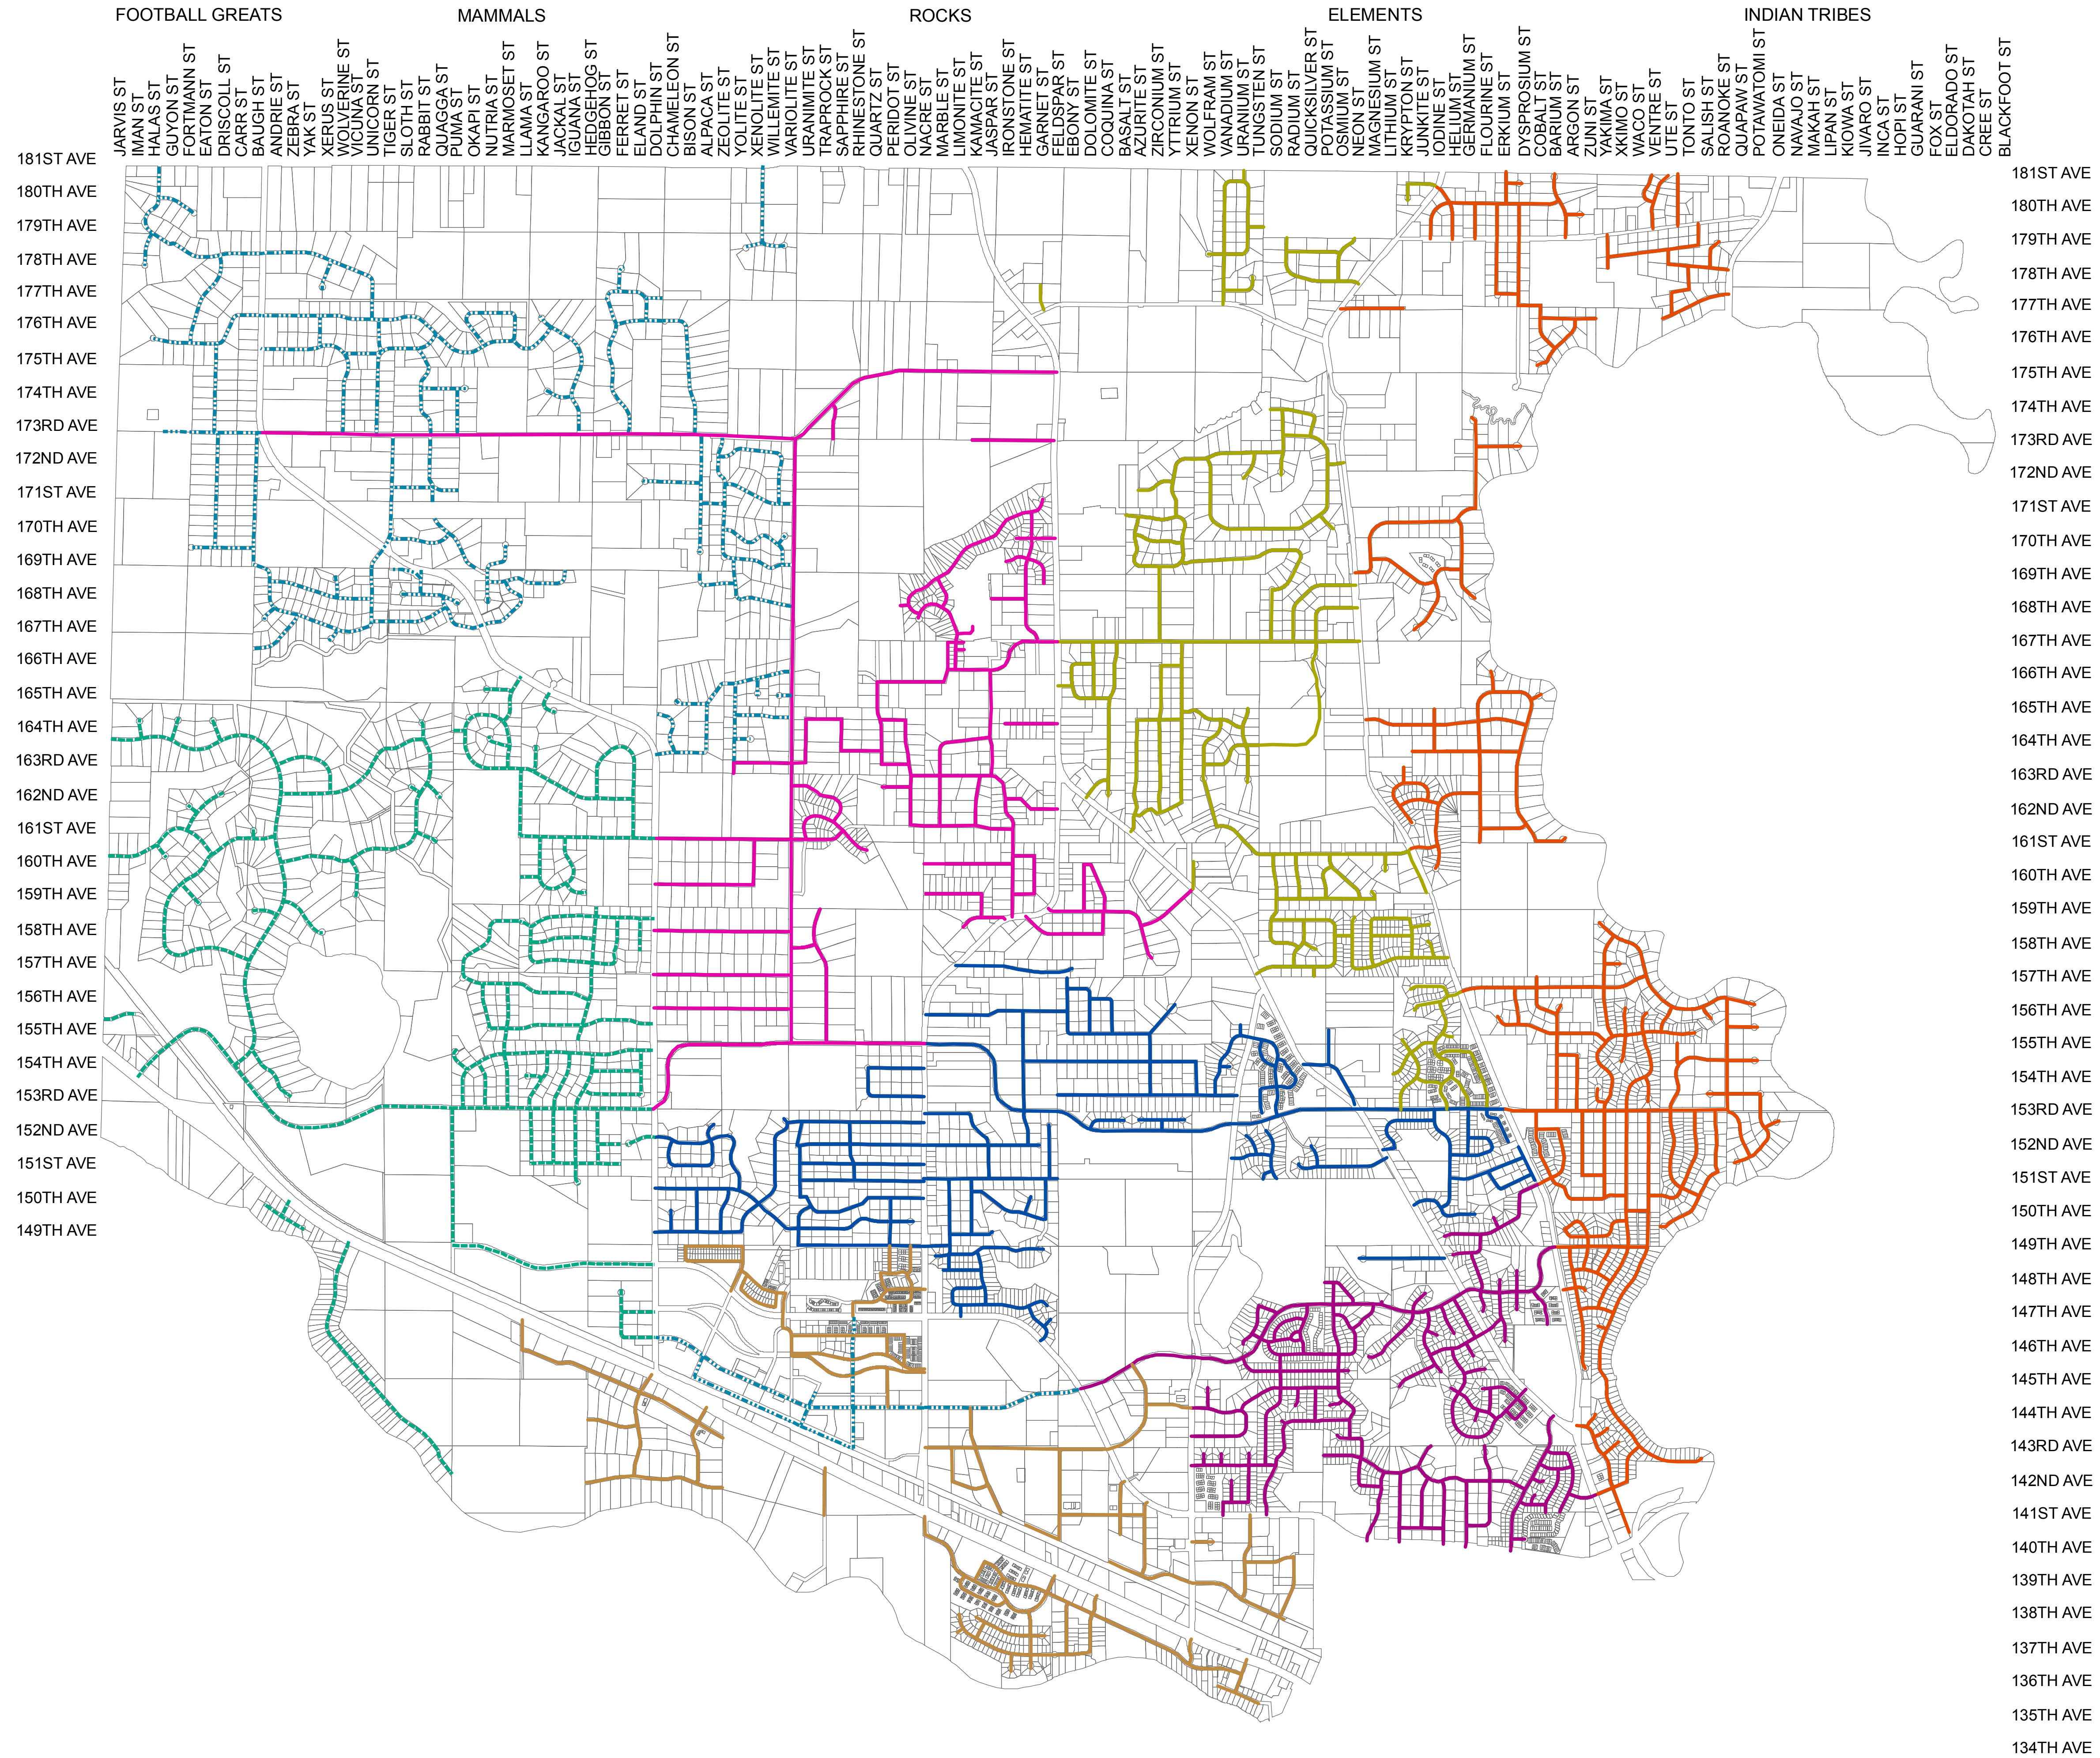

# 2011-12 Plow Map

## Legend

### Routes

#### Route

- 632 TODD N
- 636 JERRY
- 672 LONNY
- 603 MICK
- - - 668 GREG L
- 662 GREG T
- 601 JEFF E
- . - . - 644 LEE