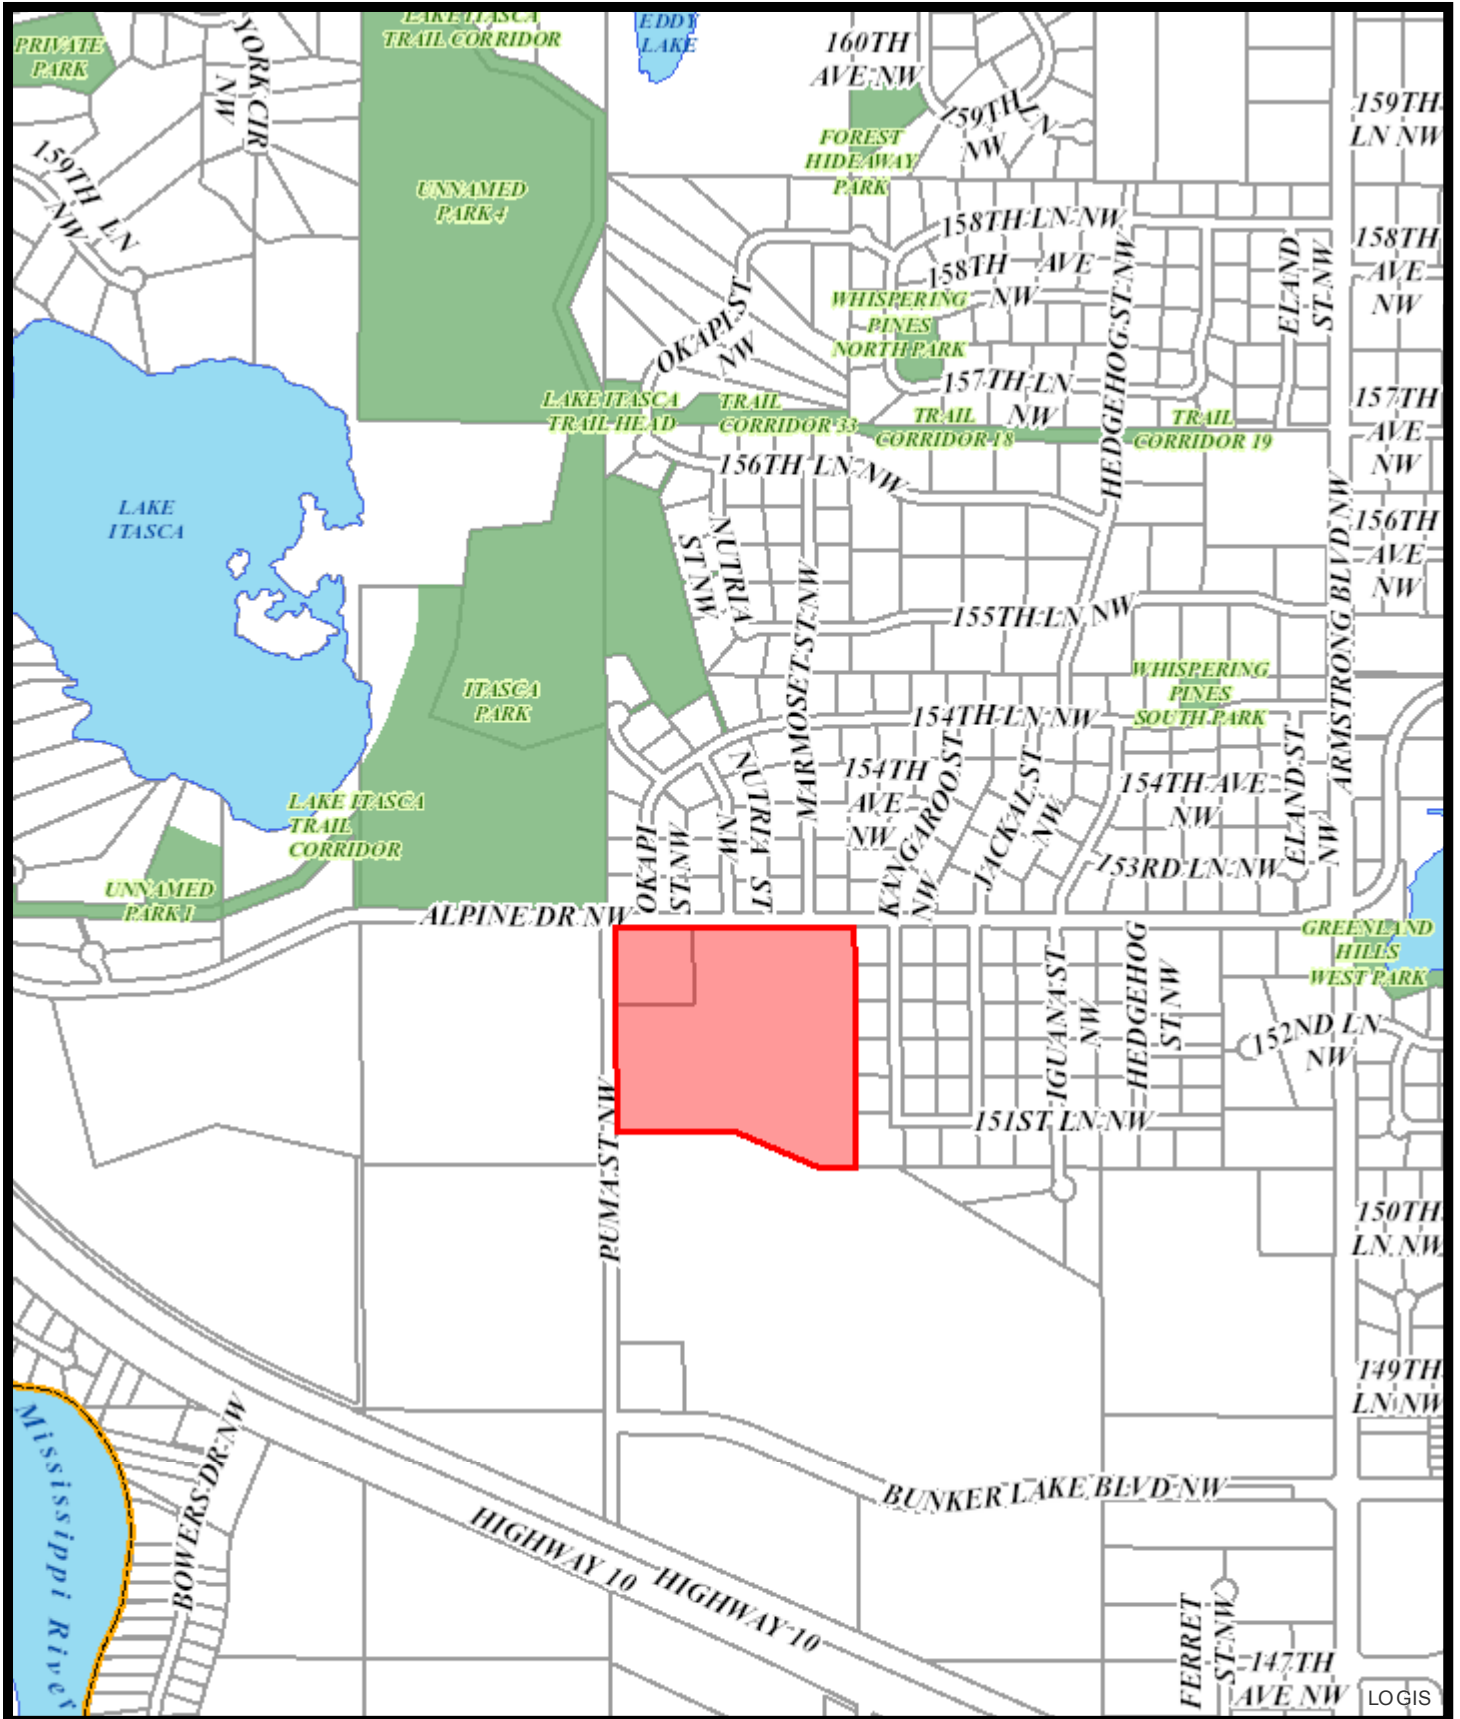

Site Location Map

Feet
0 255 510 1,020 1,530 2,040