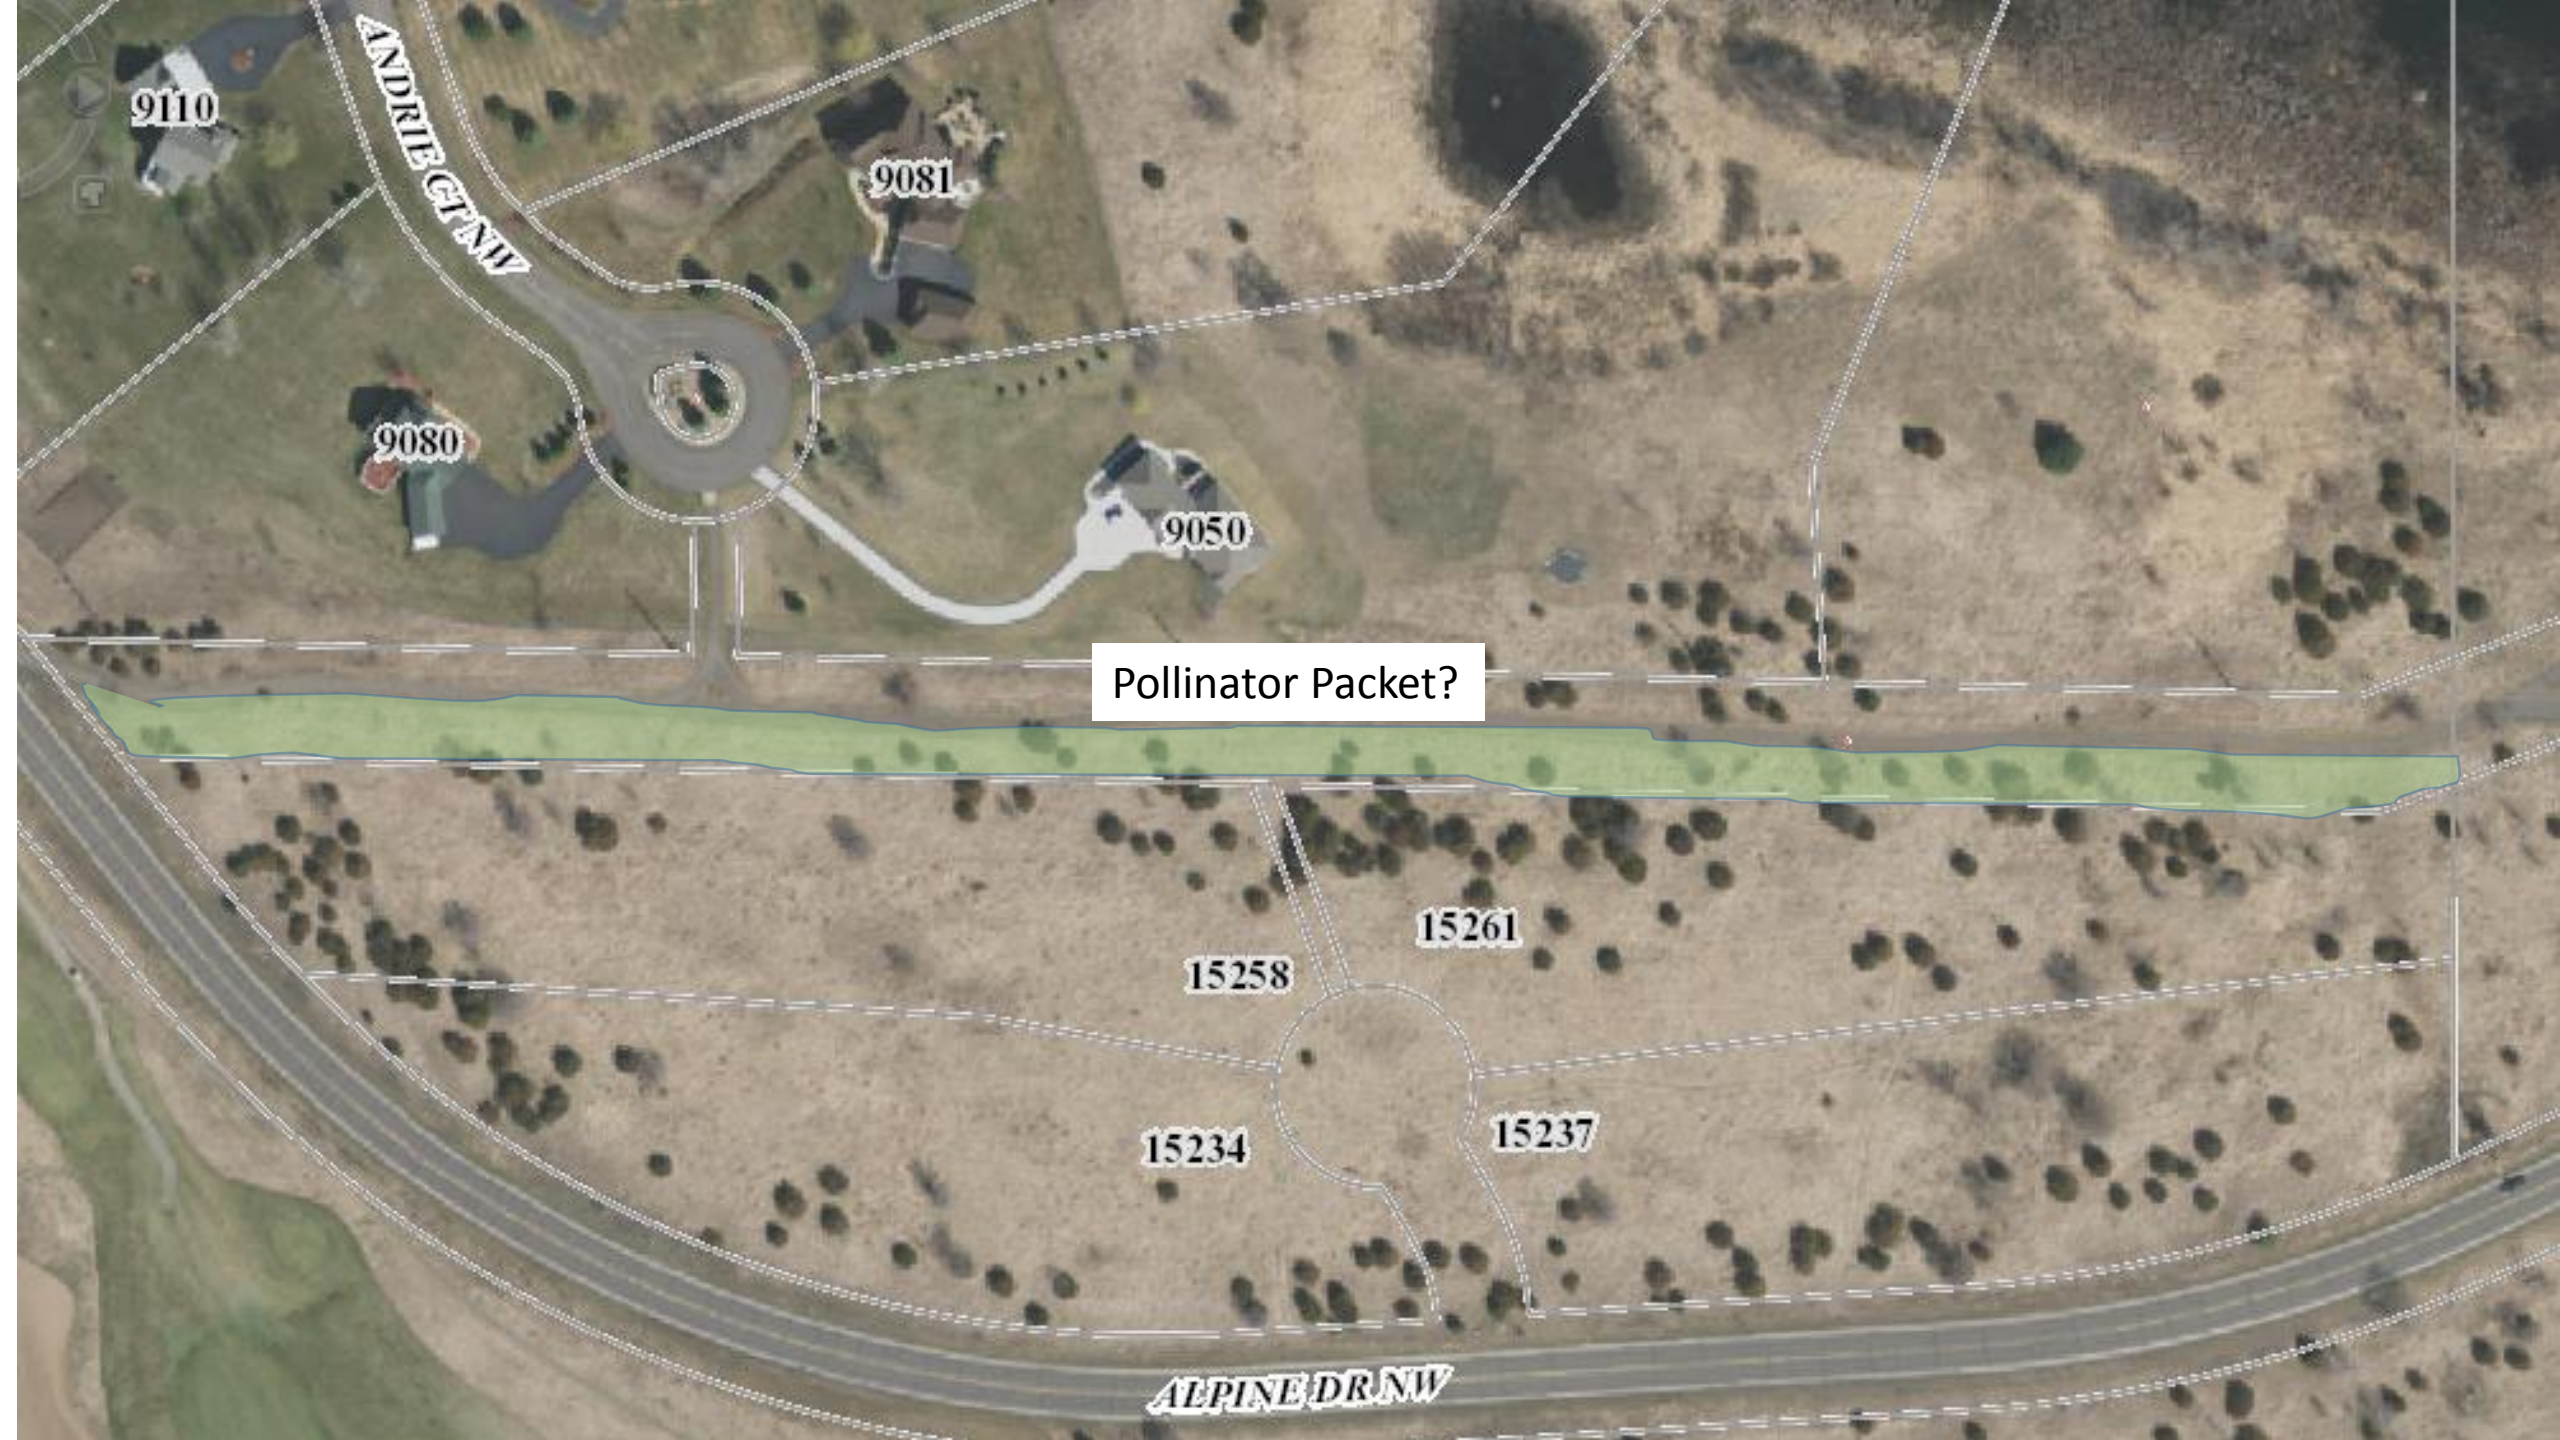

9110

ANDRIE CT NW

9081

9080

9050

Pollinator Packet?

15261

15258

15237

15234

ALPINE DR NW