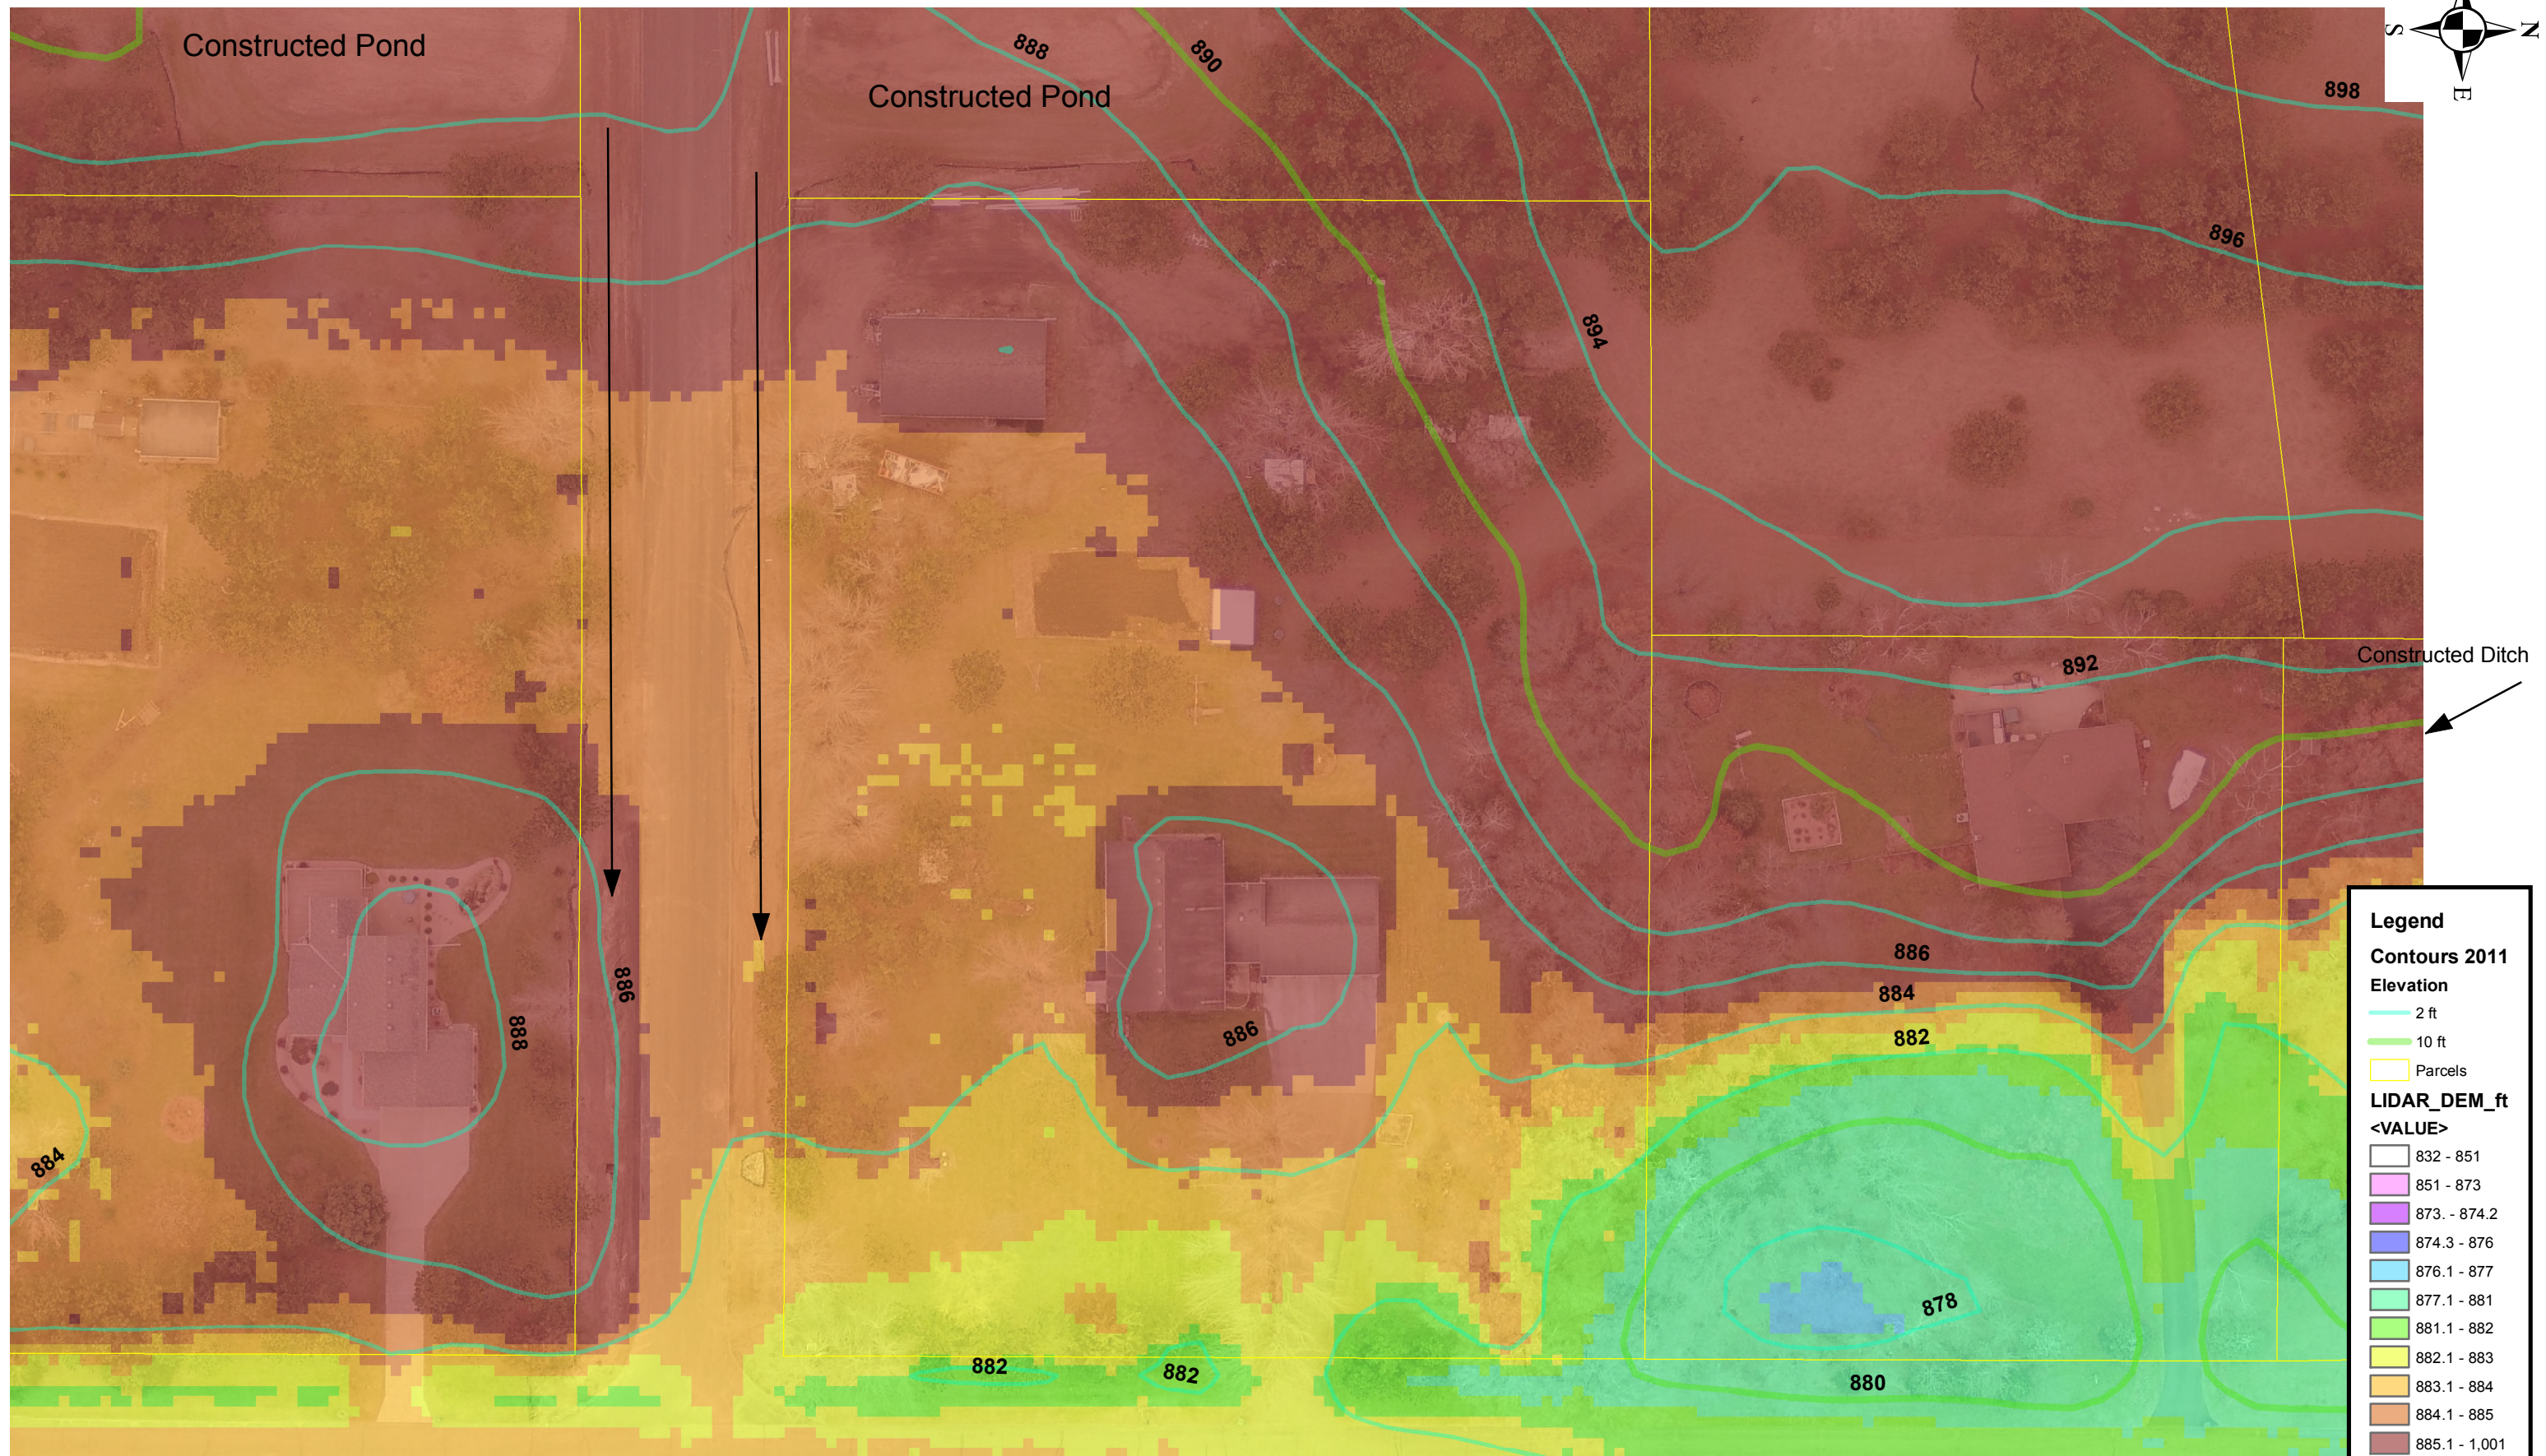

# Covenant Meadows Existing Residence Detail Map

Legend	
<b>Contours 2011</b>	
<b>Elevation</b>	
	2 ft
	10 ft
	Parcels
<b>LIDAR_DEM_ft</b>	
<b>&lt;VALUE&gt;</b>	
	832 - 851
	851 - 873
	873. - 874.2
	874.3 - 876
	876.1 - 877
	877.1 - 881
	881.1 - 882
	882.1 - 883
	883.1 - 884
	884.1 - 885
	885.1 - 1,001