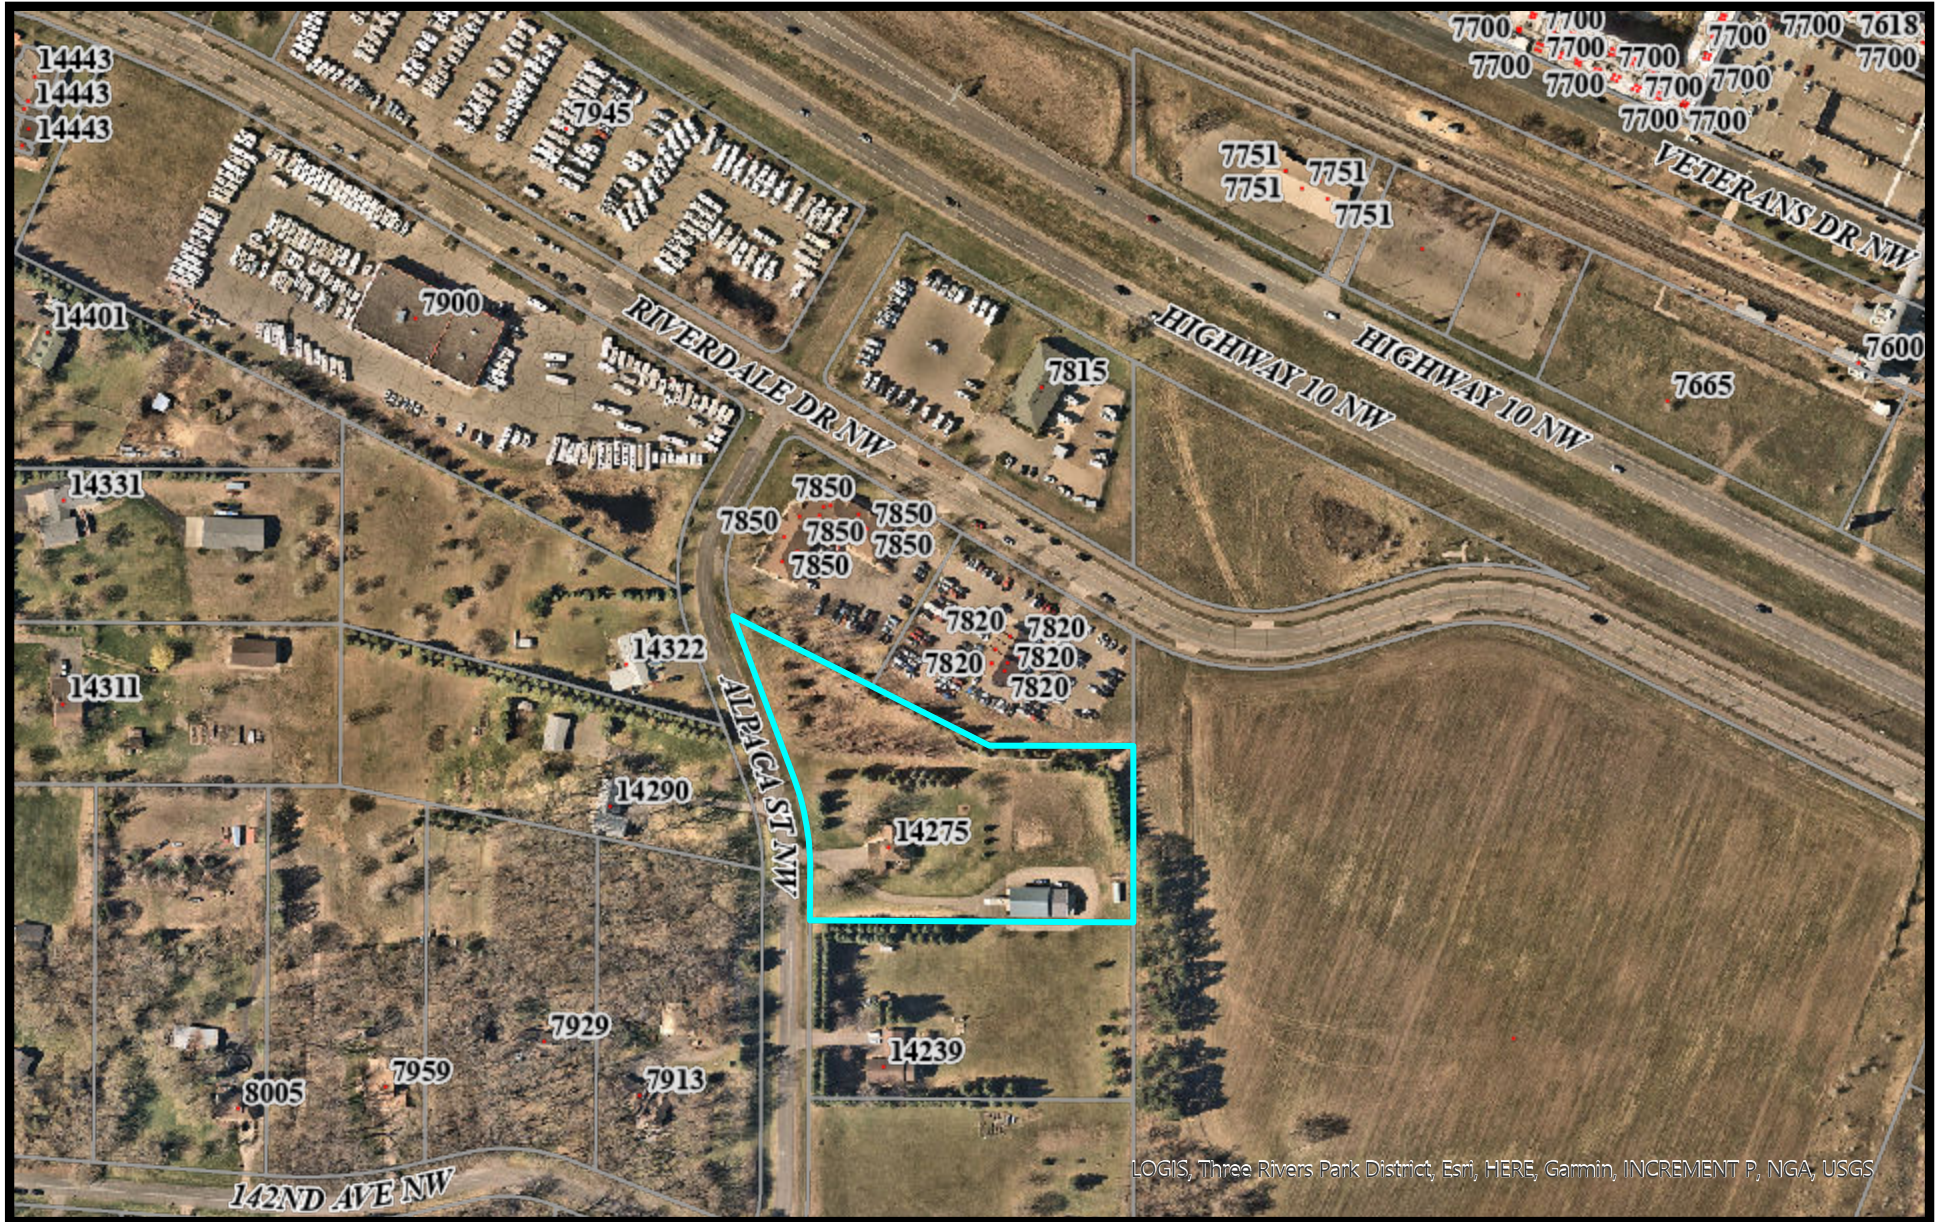

28-32-25-33-0006
14275 Alpaca St NW

Site Location Map: McDonald CUP & Variance

Print Date: September 21, 2023

0 0.02 0.04 0.07 0.11 0.14
mi