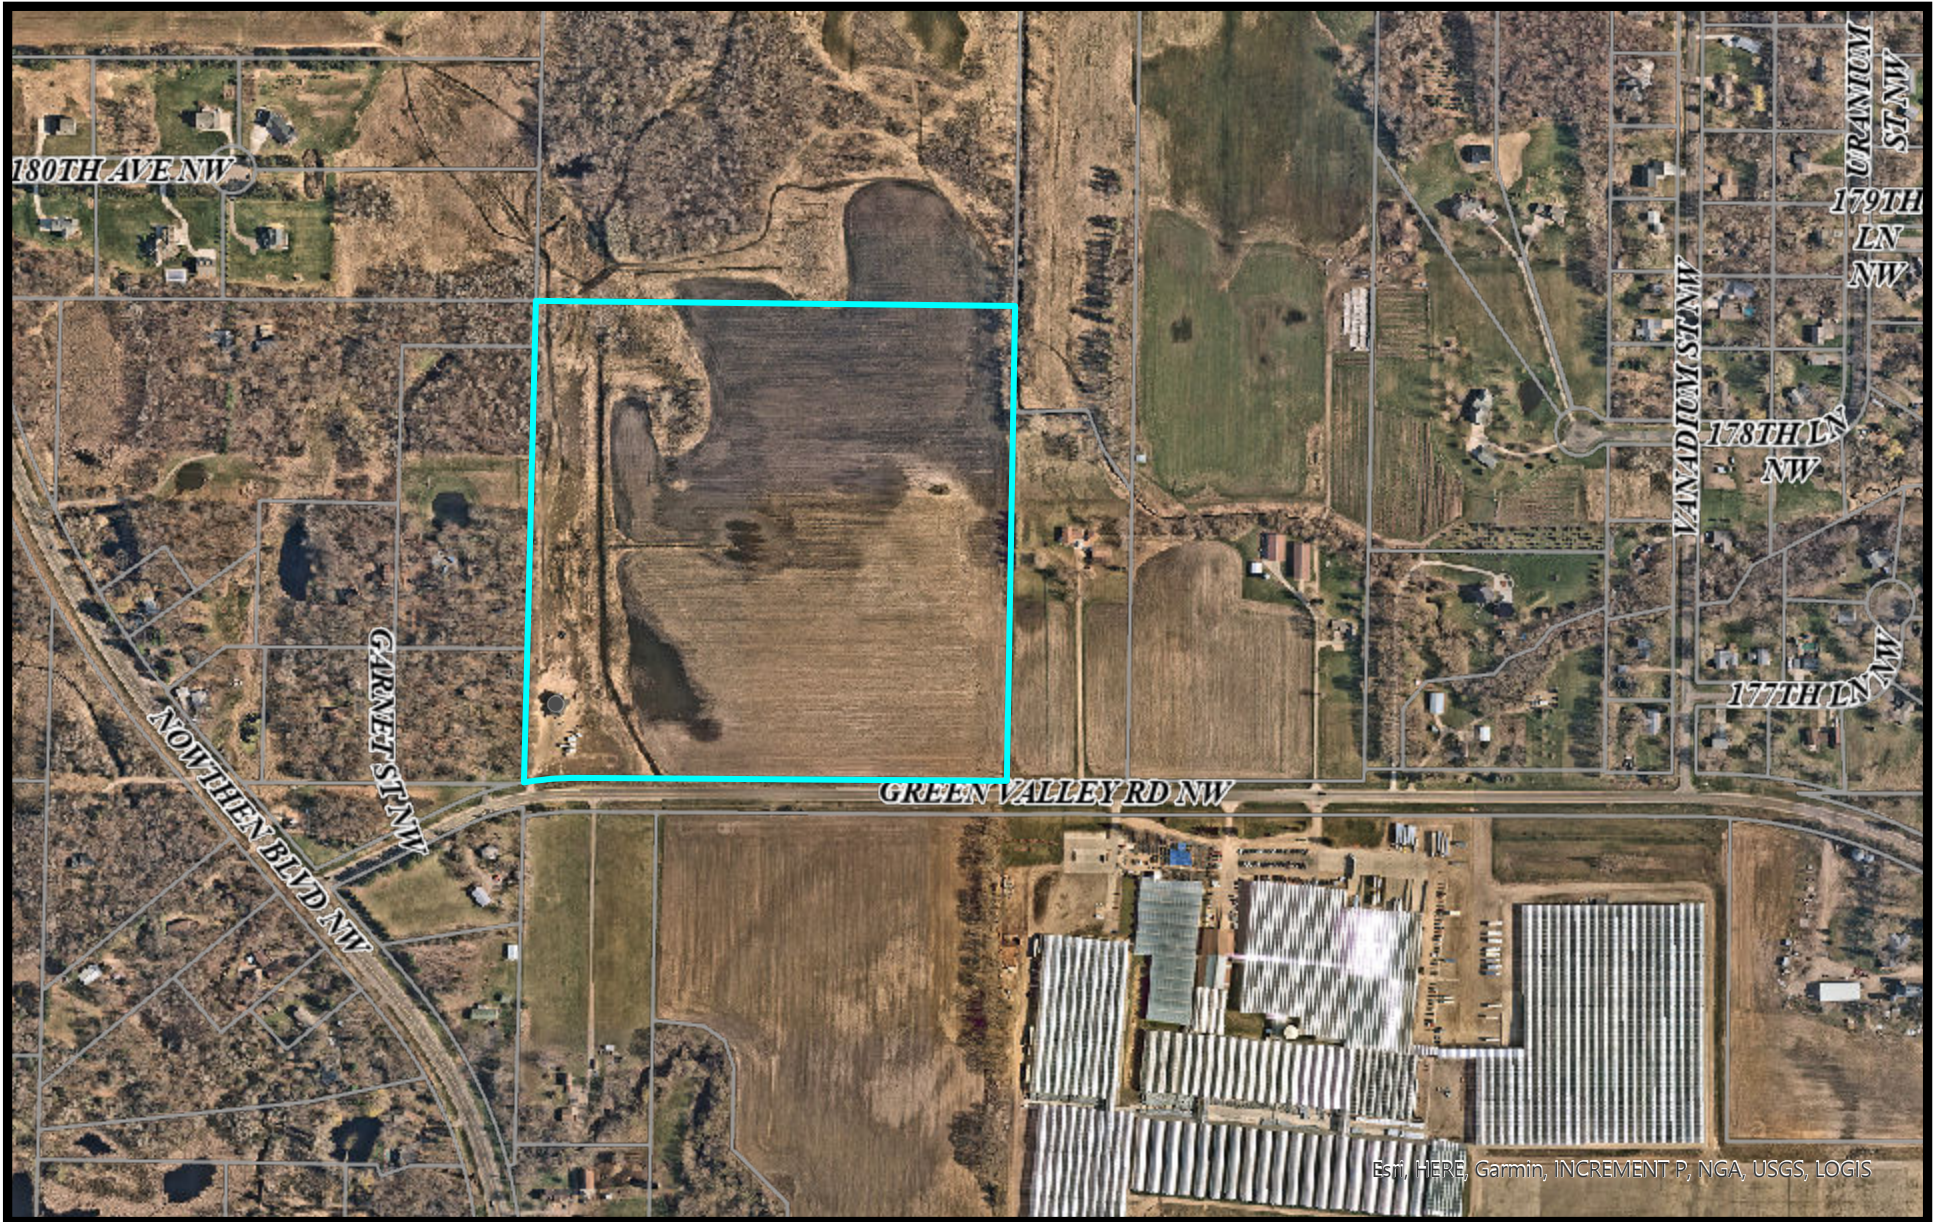

03-32-25-13-0001

6787 Green Valley Rd NW

Hunt

Est. HERE, Garmin, INCREMENT P, NGA, USGS, LOGIS

Print Date: April 29, 2024

0 0.04 0.07 0.15 0.22 0.3 mi