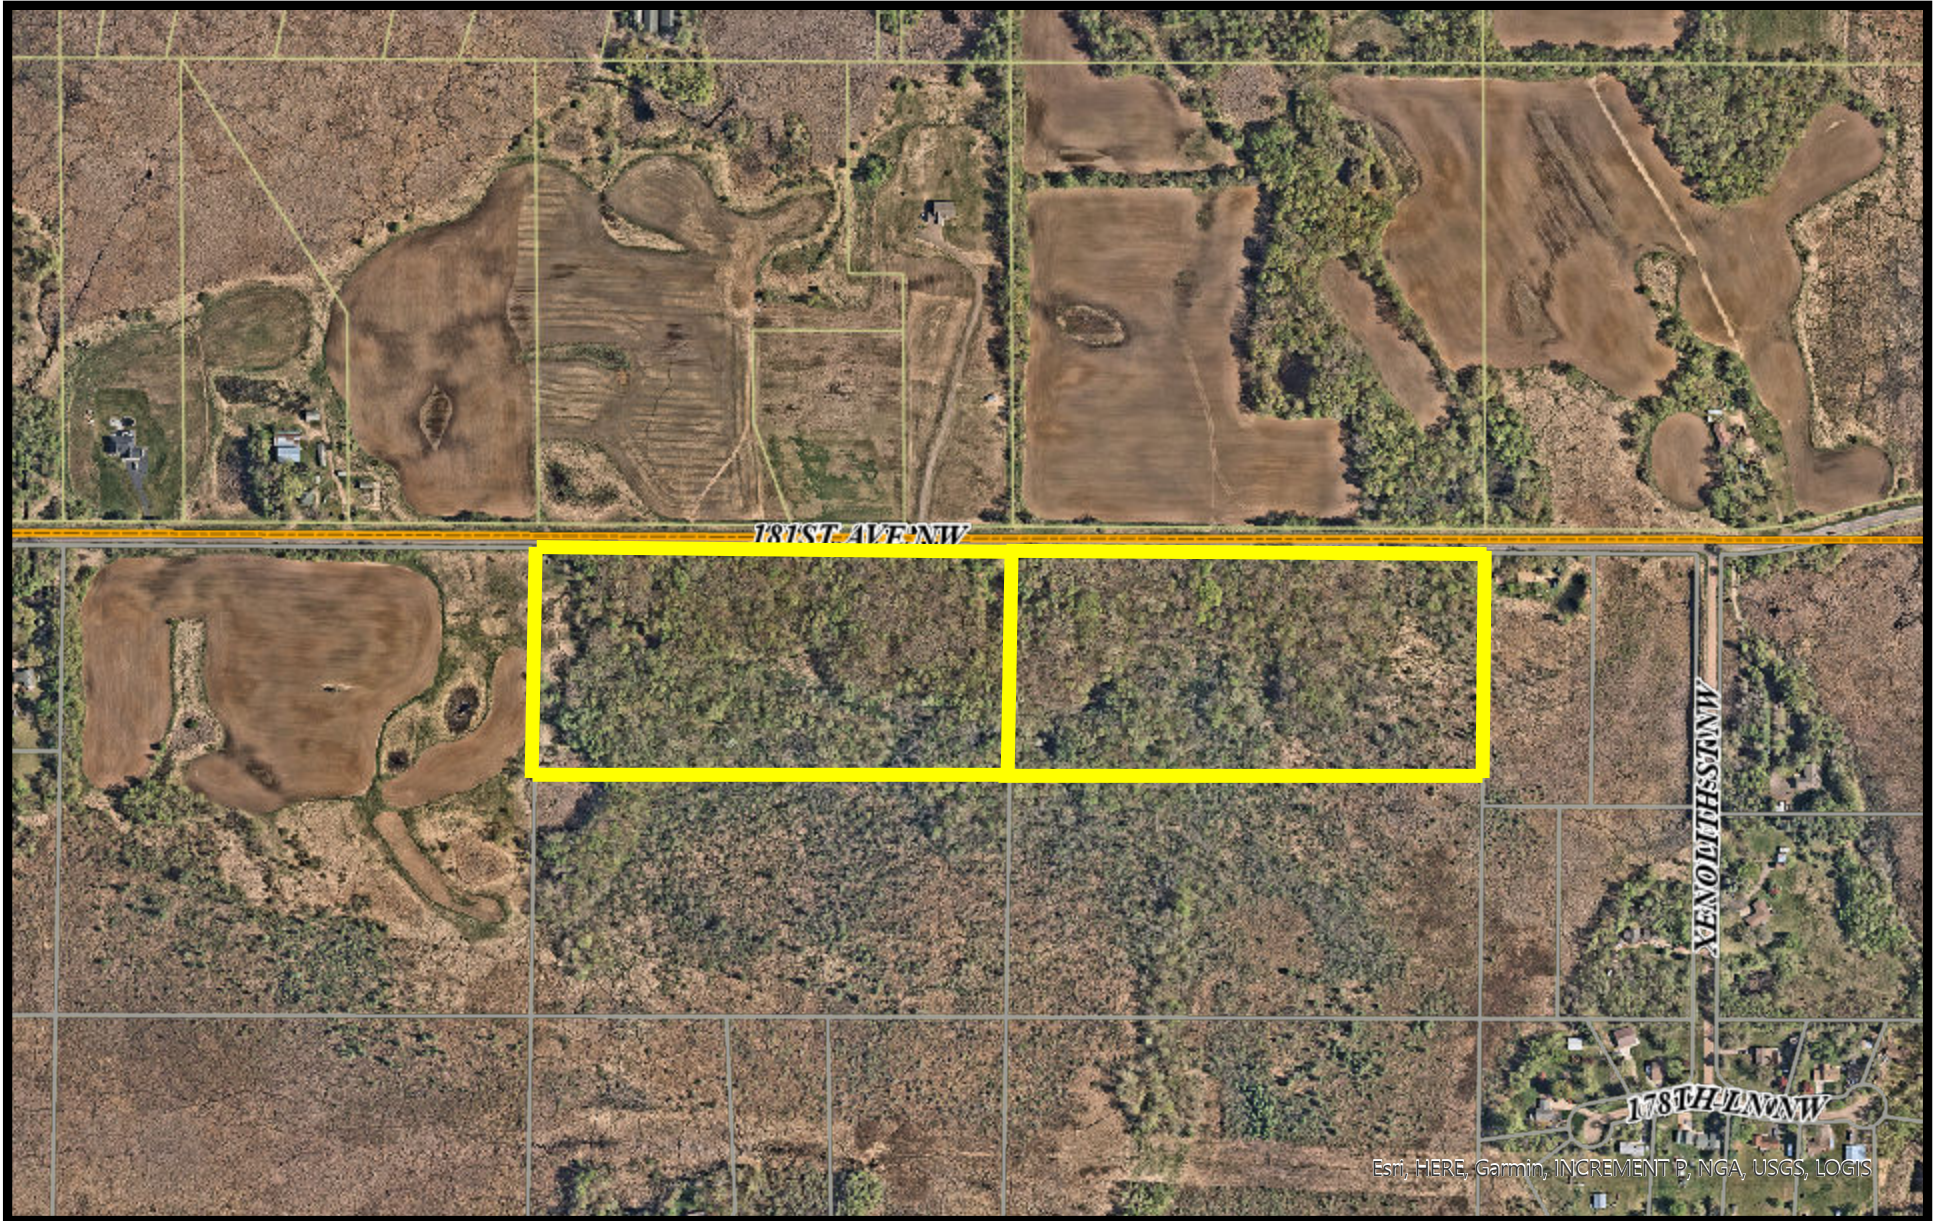

# Emerald Estates

05-32-25-11-0001, 04-32-25-22-0001

Preliminary Plat

Print Date: September 16, 2024

0 0.04 0.07 0.15 0.22 0.3 mi