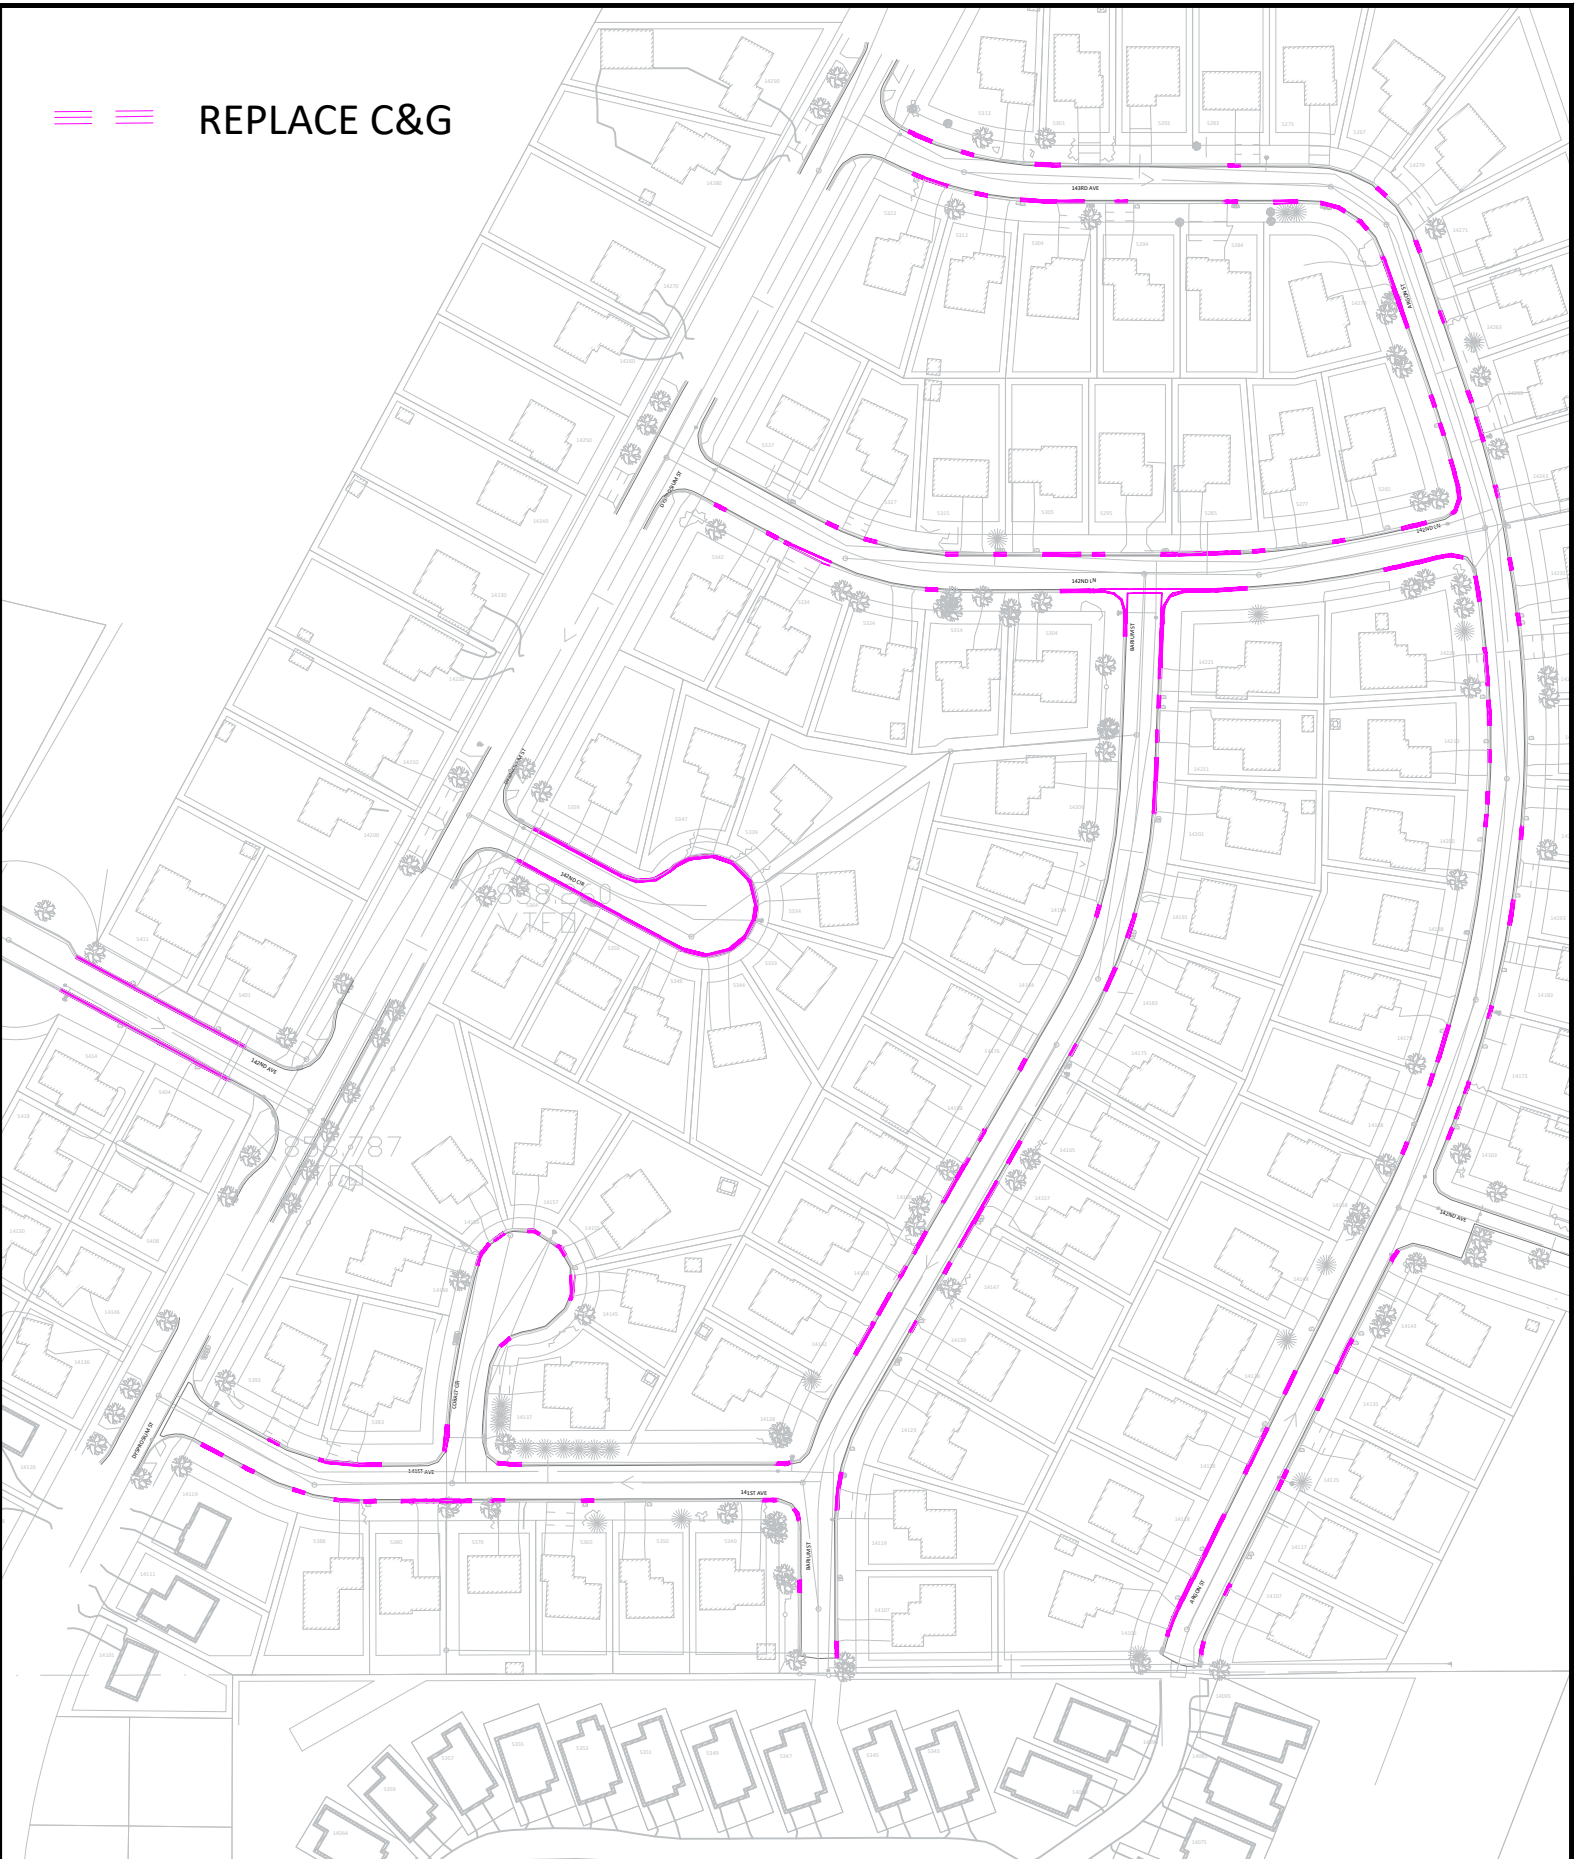

≡ ≡ REPLACE C&G

IP 26-05  
CURB & GUTTER REVIEW