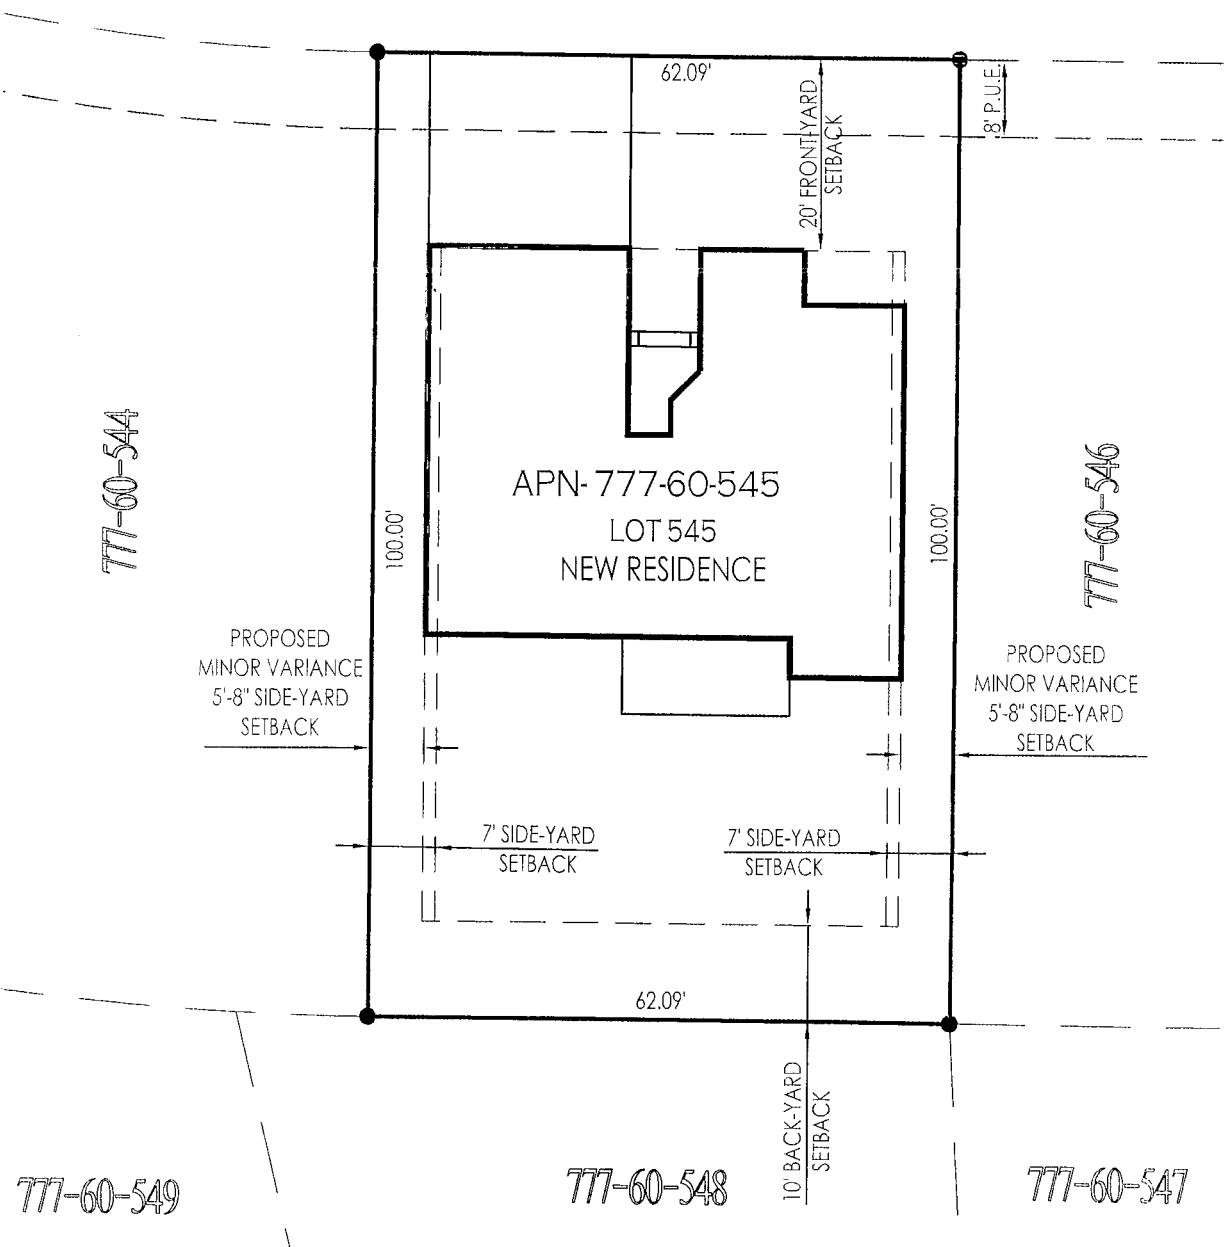

SCALE: 1"=20'

# ARACELY STREET

APN-777-60-545  
LOT 545  
NEW RESIDENCE

LOT 545 (APN- 777-60-545)  
BIENESTAR ESTATES 9B SUBDIVISION  
3687 E. ARACELY ST., SAN LUIS, AZ. 85349