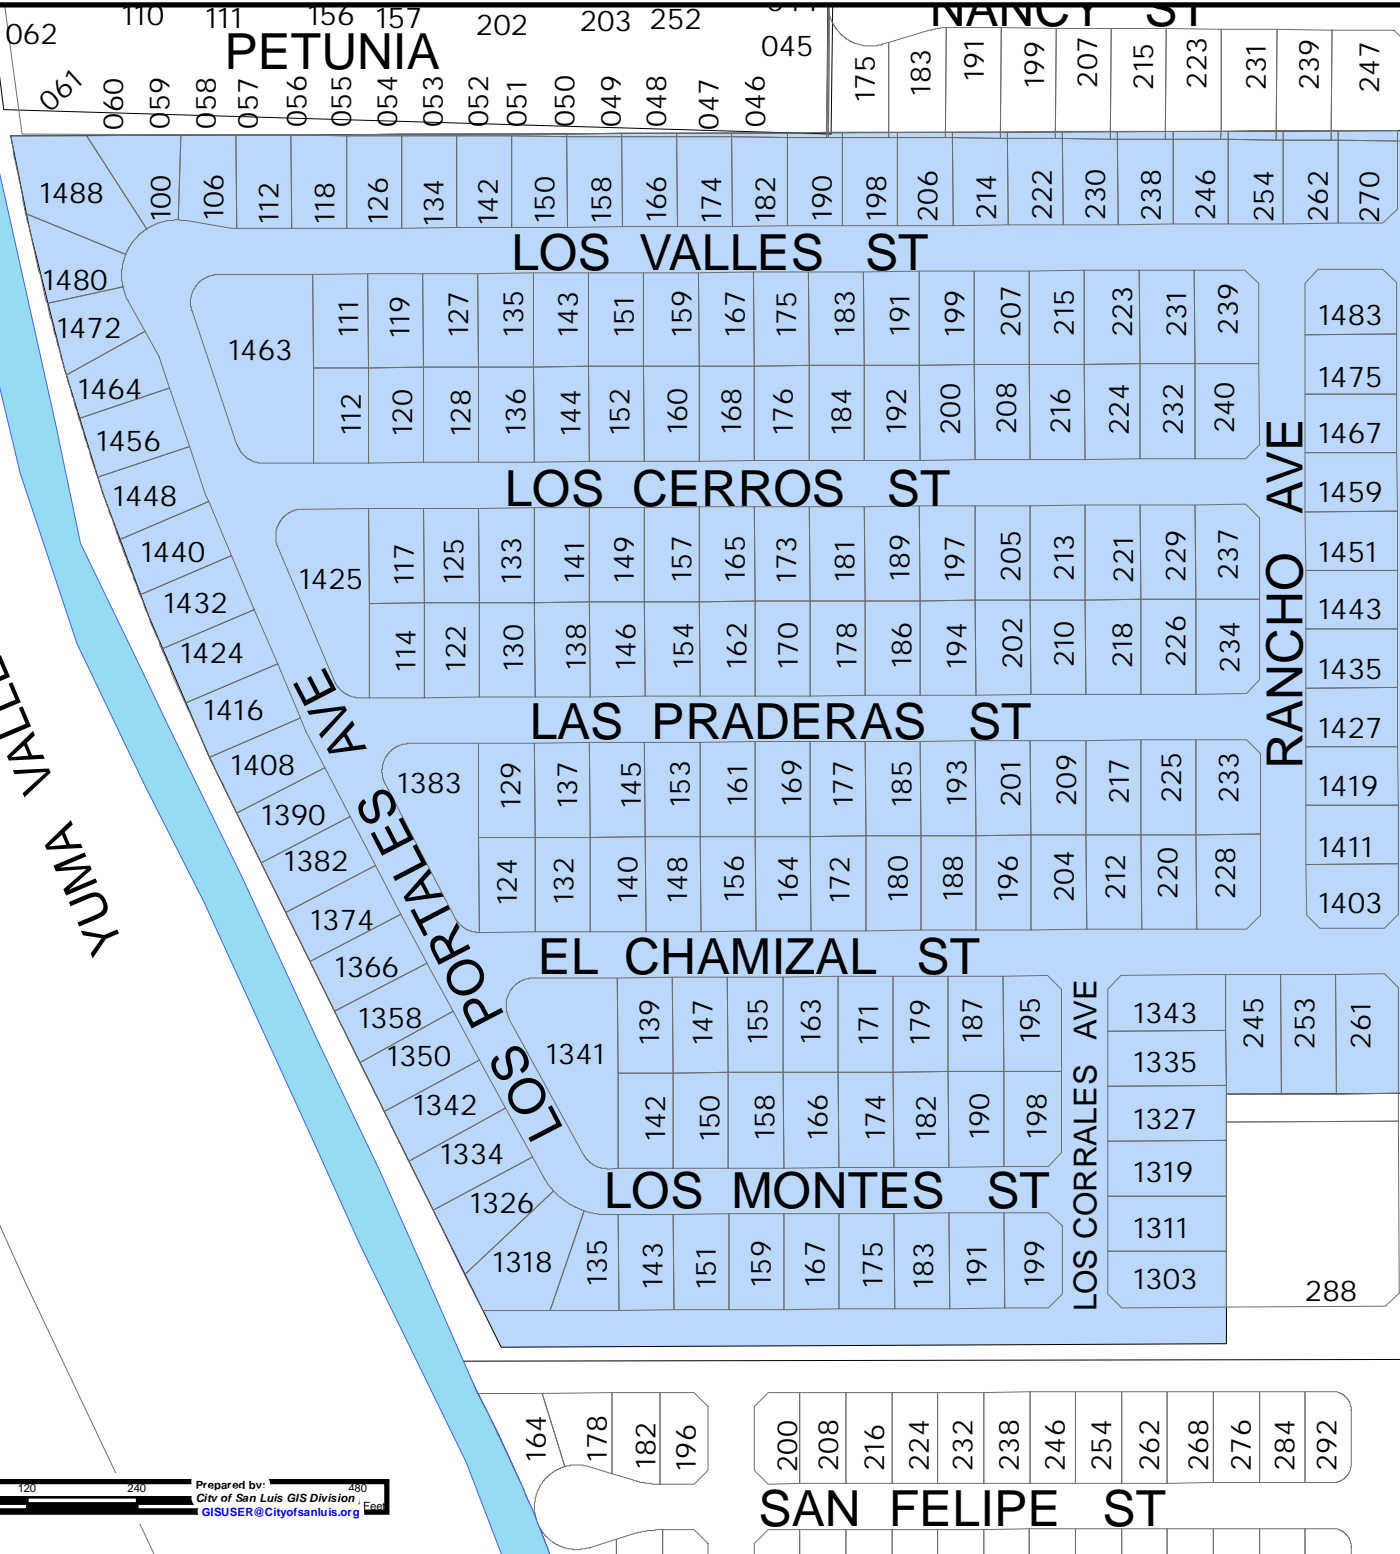

RANCHO LOS OROS

WEST
YUMA VALLEY LEVEE

0 60 120 240 480
Prepared by: GISUSER@Cityofsanluis.org
City of San Luis GIS Division

LOS OROS
SAN