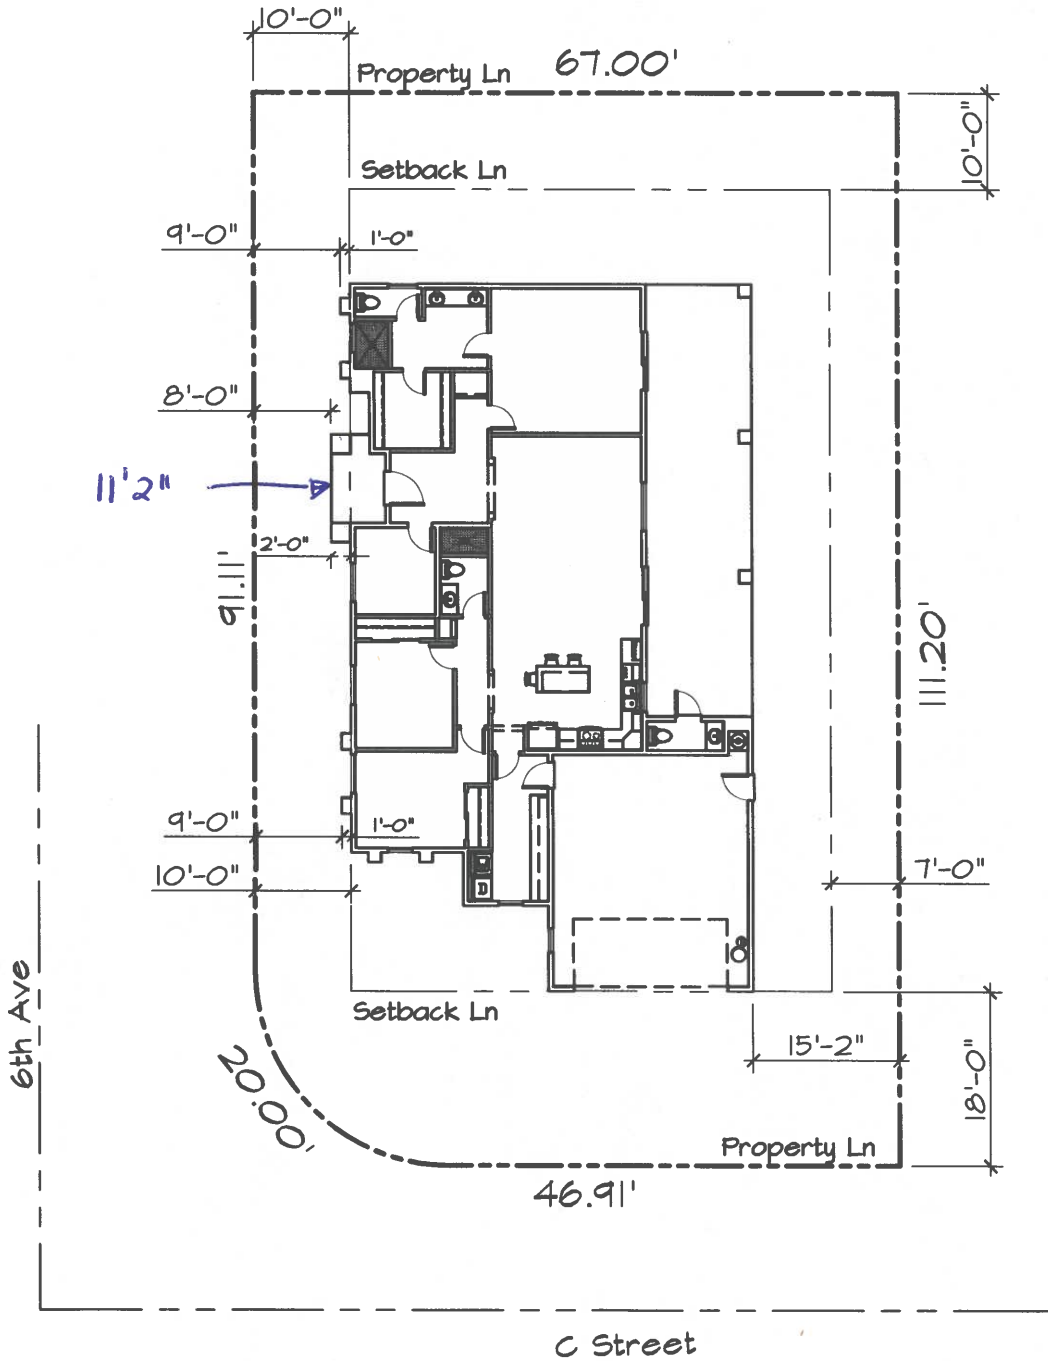

MODEL 1775

1316 E C St
San Luis, AZ
APN: 776-33-220

SITE PLAN

Scale: 1"=20'-0"