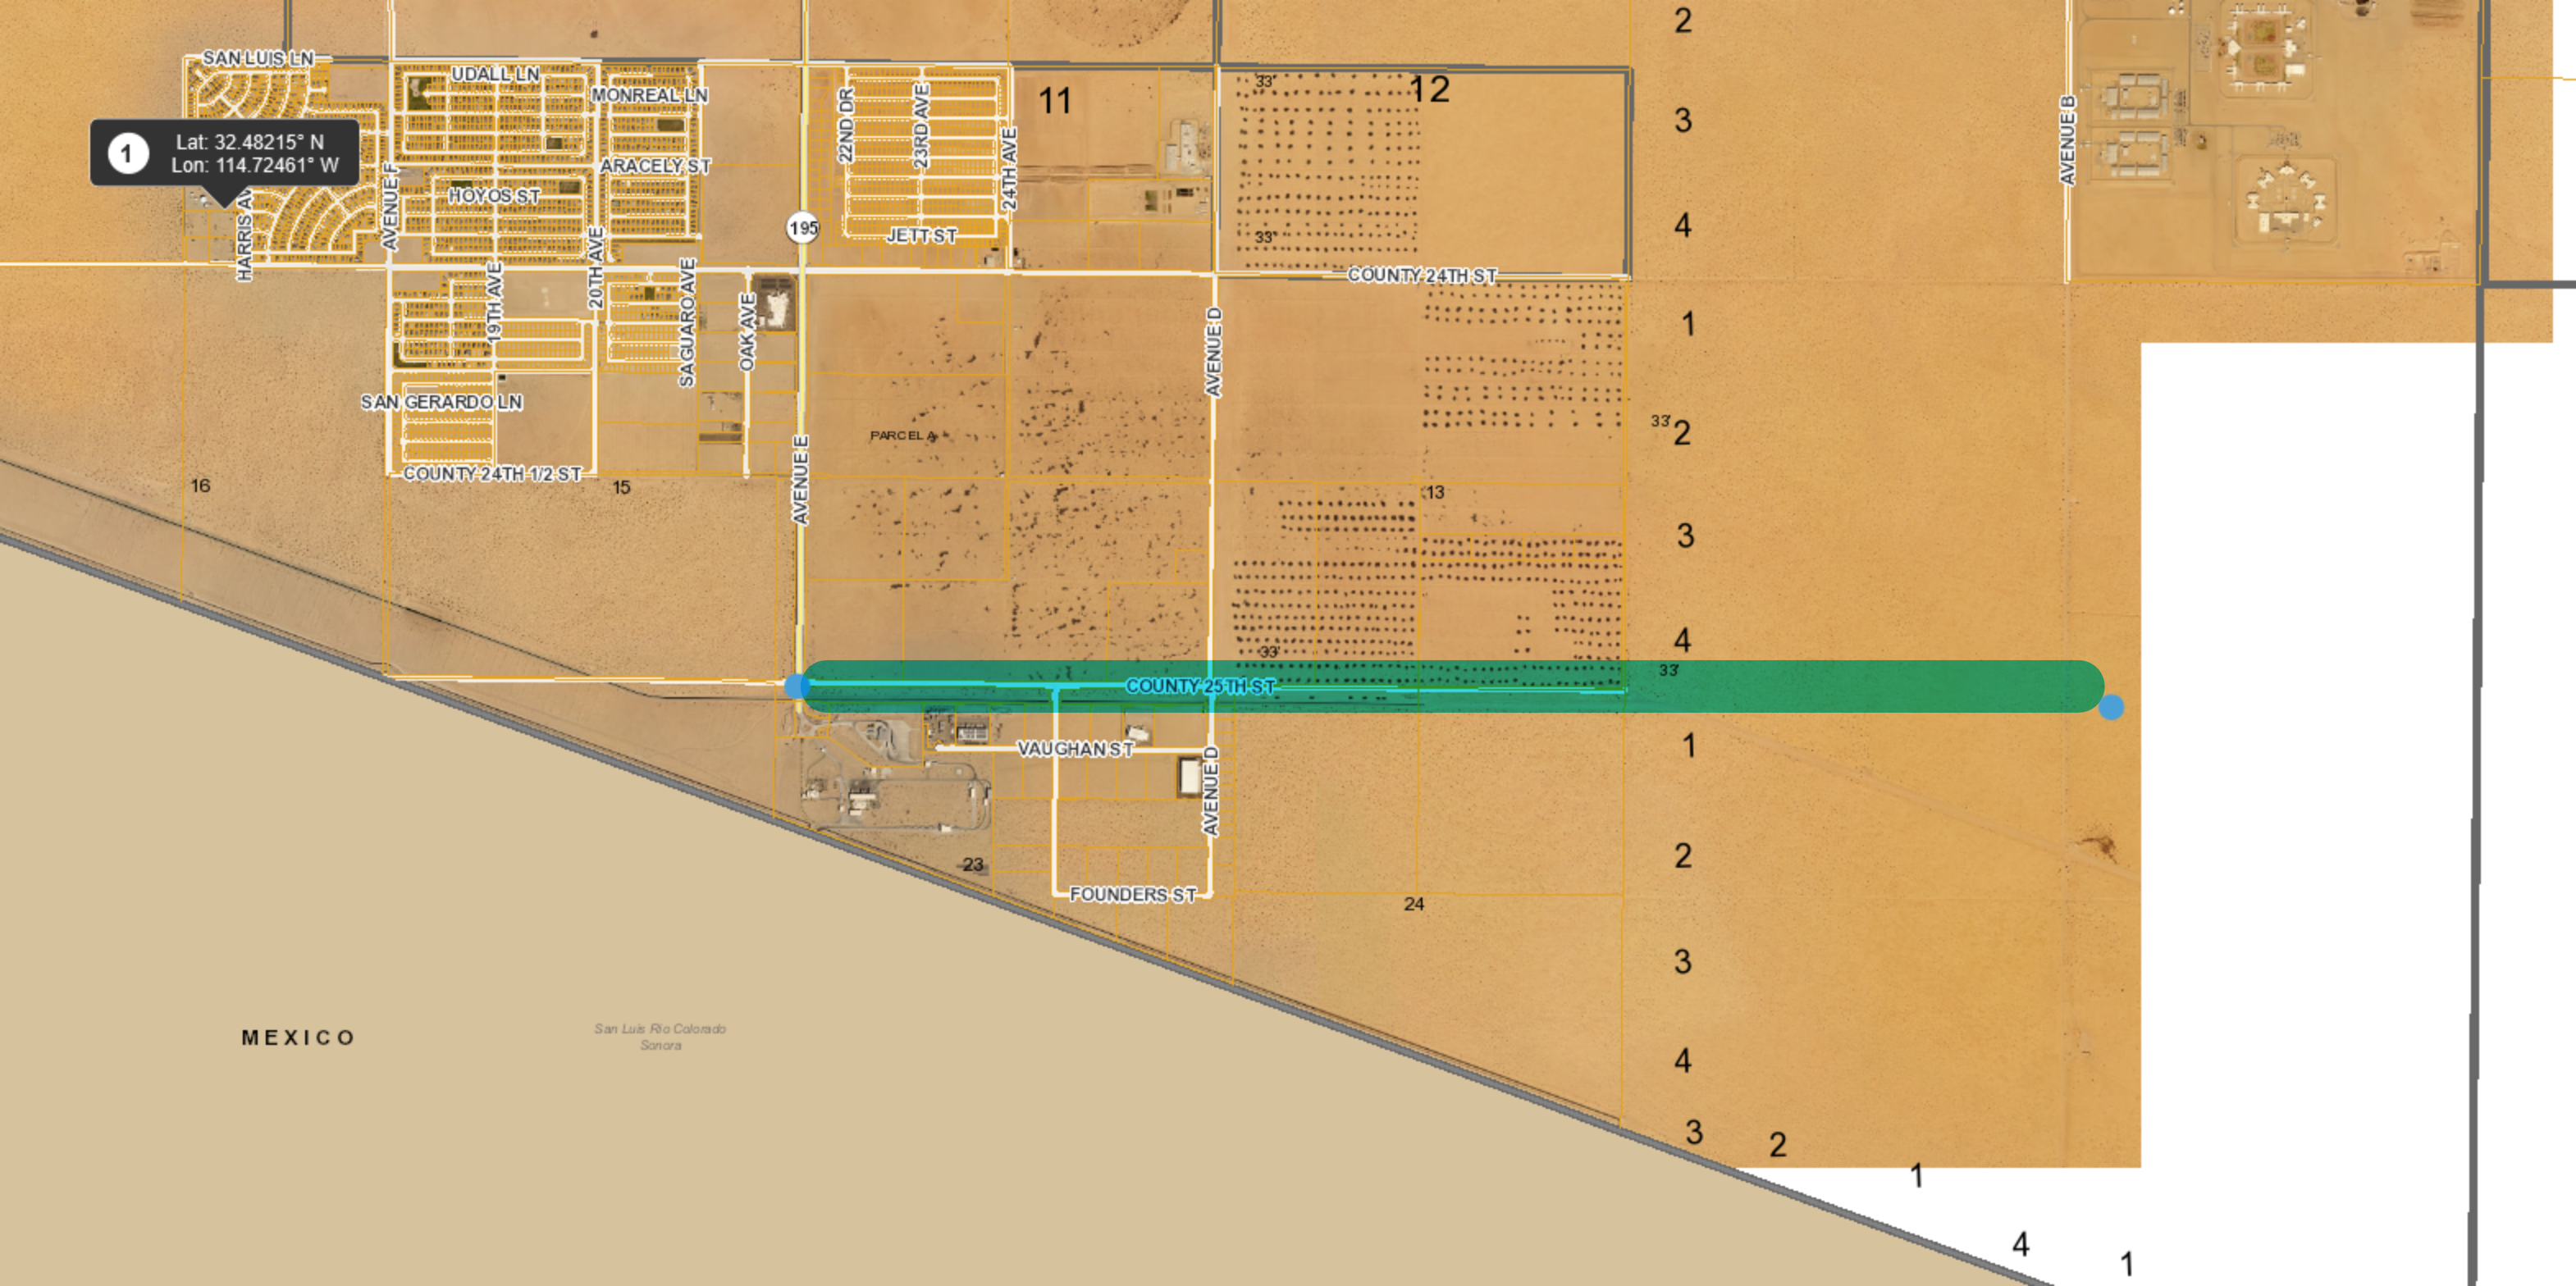

1
Lat: 32.48215° N
Lon: 114.72461° W

MEXICO

San Luis Rio Colorado
Sonora